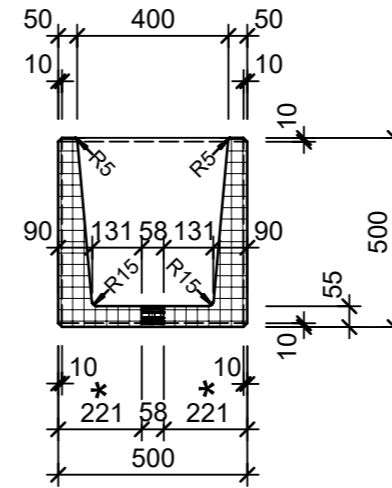

Ansicht 1-1, 1:20

Schnitt 2-2, 1:20

Detail A, 1:2

Grundriss, 1:20

* Nach Kundenwunsch

Isometrie

Rubrik: O5001	Art.-Nr: 132658	HW: 14	Massstab: 1:2/20	Format: DIN A3
Pflanzen- und Brunnenröge			Gezeichnet: 30.09.2024 / slu	Geprüft: 30.09.2024 / mavi
PARCO Brunnenröge rechteckig grau glatt inkl. Standrohr 1 1/4"			Änderung: /	Geprüft: /
			Änderung: /	Geprüft: /
			Änderung: /	Geprüft: /
L 2000mm, B 500mm, H 500mm, W 50mm			Ersetzt:	
CREABETON AG 6221 Rickenbach LU info@creabeton.ch Telefon 0848 400 401 CREABETON MATÉRIAUX AG 3225 Müntschemier BE			Plan-Nr: O5001_132658_14_PZ_01_01	
<small>Diese Zeichnung ist geistiges Eigentum des HW und darf ohne deren Einwilligung weder kopiert, vervielfältigt, weitergegeben, noch zur Ausführung benutzt werden. Art. 5 des Bundesgesetzes gegen den unlauteren Wettbewerb (UWG).</small>				