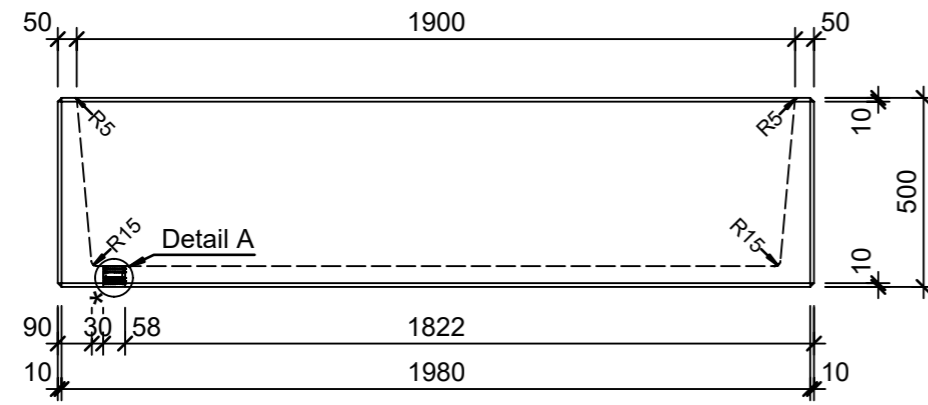

Ansicht 1-1, 1:20

Schnitt 2-2, 1:20

Detail A, 1:2

Grundriss, 1:20

* Nach Kundenwunsch

Isometrie

Rubrik: O5001	Art.-Nr: 132658	HW: 14	Massstab: 1:2/20	Format: DIN A3
Pflanzen- und Brunnenröge			Gezeichnet: 30.09.2024 / slu	Geprüft: 30.09.2024 / mavi
PARCO Brunnenröge rechteckig grau glatt inkl. Standrohr 1 1/4"			Änderung: /	Geprüft: /
			Änderung: /	Geprüft: /
			Änderung: /	Geprüft: /
L 2000mm, B 500mm, H 500mm, W 50mm			Ersetzt:	
CREABETON AG 6221 Rickenbach LU info@creabeton.ch Telefon 0848 400 401 CREABETON MATÉRIAUX AG 3225 Müntschemier BE			Plan-Nr: O5001_132658_14_PZ_01_01	
<small>Diese Zeichnung ist geistiges Eigentum des HW und darf ohne deren Einwilligung weder kopiert, vervielfältigt, weitergegeben, noch zur Ausführung benutzt werden. Art. 5 des Bundesgesetzes gegen den unlauteren Wettbewerb (UWG).</small>				