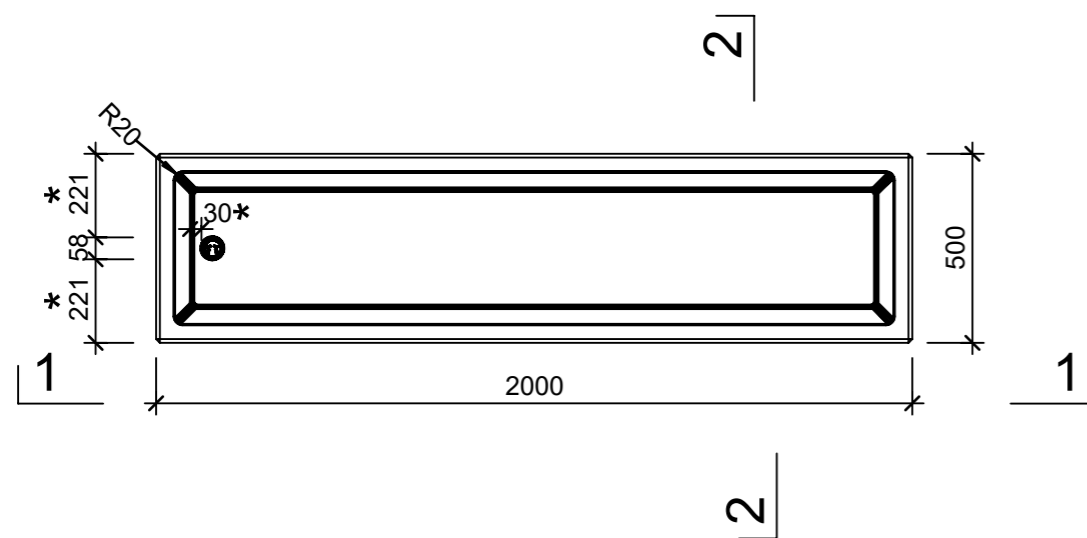

Ansicht 1-1, 1:20

Schnitt 2-2, 1:20

Detail A, 1:2

Grundriss, 1:20

* Nach Kundenwunsch

Isometrie

Rubrik: O5001	Art.-Nr: 132658	HW: 14	Massstab: 1:2/20	Format: DIN A3
Pflanzen- und Brunnenröge			Gezeichnet: 30.09.2024 / slu	Geprüft: 30.09.2024 / mavi
PARCO Brunnenröge rechteckig grau glatt inkl. Standrohr 1 1/4"			Änderung: /	Geprüft: /
			Änderung: /	Geprüft: /
			Änderung: /	Geprüft: /
L 2000mm, B 500mm, H 500mm, W 50mm			Ersetzt:	
CREABETON AG 6221 Rickenbach LU info@creabeton.ch Telefon 0848 400 401 CREABETON MATÉRIAUX AG 3225 Müntschemier BE			Plan-Nr: O5001_132658_14_PZ_01_01	
<small>Diese Zeichnung ist geistiges Eigentum des HW und darf ohne deren Einwilligung weder kopiert, vervielfältigt, weitergegeben, noch zur Ausführung benutzt werden. Art. 5 des Bundesgesetzes gegen den unlauteren Wettbewerb (UWG).</small>				