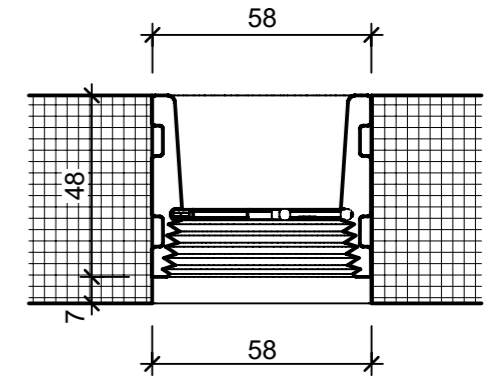

Ansicht 1-1, 1:20

Schnitt 2-2, 1:20

Detail A, 1:2

Grundriss, 1:20

* Nach Kundenwunsch

Isometrie

Rubrik: O5001	Art.-Nr: 132658	HW: 14	Massstab: 1:2/20	Format: DIN A3
Pflanzen- und Brunnenröge			Gezeichnet: 30.09.2024 / slu	Geprüft: 30.09.2024 / mavi
PARCO Brunnenröge rechteckig grau glatt inkl. Standrohr 1 1/4"			Änderung: /	Geprüft: /
			Änderung: /	Geprüft: /
			Änderung: /	Geprüft: /
L 2000mm, B 500mm, H 500mm, W 50mm			Ersetzt:	
CREABETON AG 6221 Rickenbach LU info@creabeton.ch Telefon 0848 400 401 CREABETON MATÉRIAUX AG 3225 Müntschemier BE			Plan-Nr: O5001_132658_14_PZ_01_01	
<small>Diese Zeichnung ist geistiges Eigentum des HW und darf ohne deren Einwilligung weder kopiert, vervielfältigt, weitergegeben, noch zur Ausführung benutzt werden. Art. 5 des Bundesgesetzes gegen den unlauteren Wettbewerb (UWG).</small>				