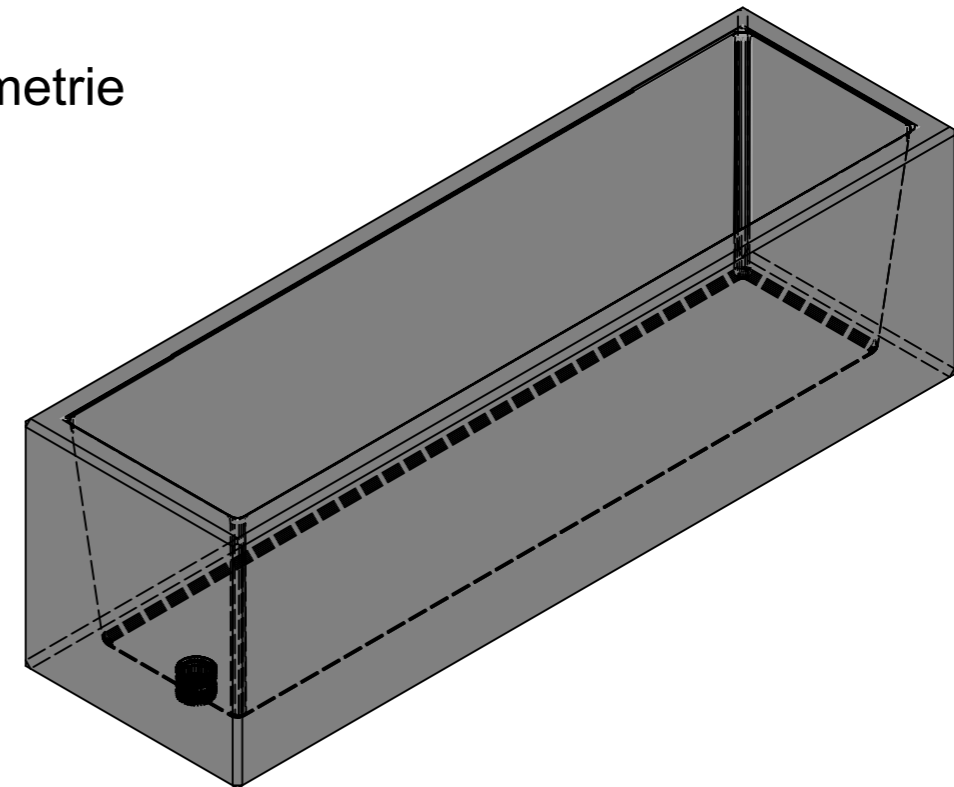

Ansicht 1-1, 1:10

Schnitt 2-2, 1:10

Detail A, 1:2

Grundriss, 1:10

Isometrie

* Nach Kundenwunsch

Rubrik: O5001	Art.-Nr: 121753	HW: 14	Massstab: 1:2/10	Format: DIN A3
Pflanzen- und Brunnenröge			Gezeichnet: 30.09.2024 / slu	Geprüft: 30.09.2024 / mavi
PARCO Brunnenrog rechteckig grau glatt inkl. Standrohr 1 1/4"			Änderung: /	Geprüft: /
			Änderung: /	Geprüft: /
			Änderung: /	Geprüft: /
L 1500mm, B 450mm, H 450mm, W 45mm			Ersetzt:	
CREABETON AG 6221 Rickenbach LU info@creabeton.ch Telefon 0848 400 401 CREABETON MATÉRIAUX AG 3225 Müntschemier BE			Plan-Nr: O5001_121753_14_PZ_01_01	
<small>Diese Zeichnung ist geistiges Eigentum des HW und darf ohne deren Einwilligung weder kopiert, vervielfältigt, weitergegeben, noch zur Ausführung benutzt werden. Art. 5 des Bundesgesetzes gegen den unlauteren Wettbewerb (UWG).</small>				