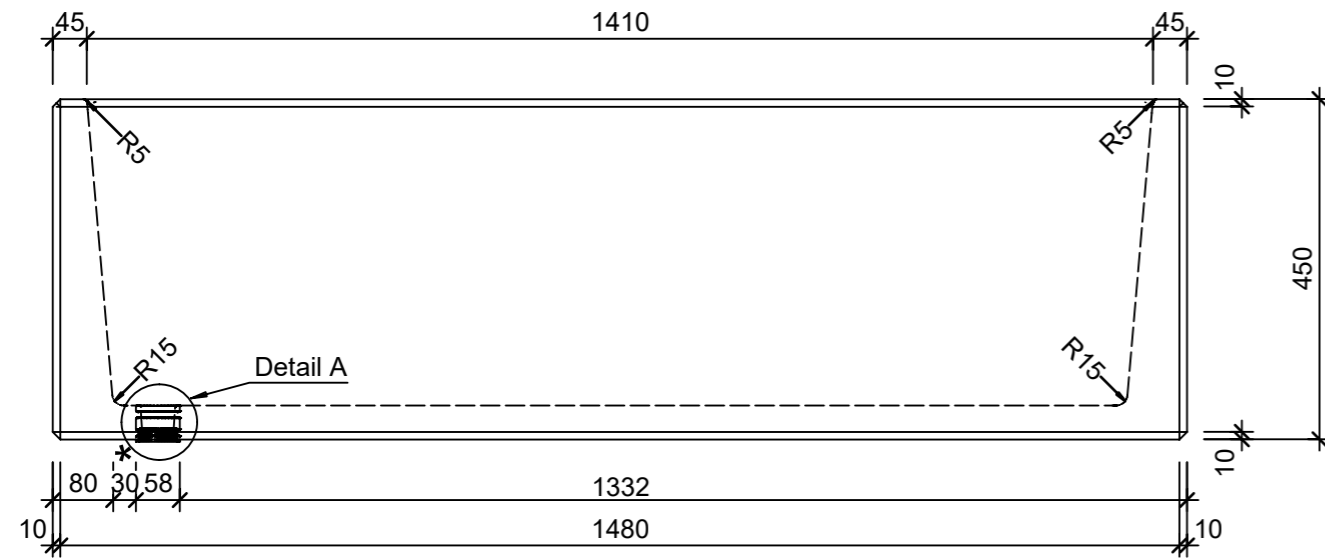

Ansicht 1-1, 1:10

Schnitt 2-2, 1:10

Detail A, 1:2

Grundriss, 1:10

Isometrie

* Nach Kundenwunsch

Rubrik: O5001	Art.-Nr: 121753	HW: 14	Massstab: 1:2/10	Format: DIN A3
Pflanzen- und Brunnenröge			Gezeichnet: 30.09.2024 / slu	Geprüft: 30.09.2024 / mavi
PARCO Brunnenrog rechteckig grau glatt inkl. Standrohr 1 1/4"			Änderung: /	Geprüft: /
			Änderung: /	Geprüft: /
			Änderung: /	Geprüft: /
L 1500mm, B 450mm, H 450mm, W 45mm			Ersetzt:	
CREABETON AG 6221 Rickenbach LU info@creabeton.ch Telefon 0848 400 401 CREABETON MATÉRIAUX AG 3225 Müntschemier BE			Plan-Nr: O5001_121753_14_PZ_01_01	
<small>Diese Zeichnung ist geistiges Eigentum des HW und darf ohne deren Einwilligung weder kopiert, vervielfältigt, weitergegeben, noch zur Ausführung benutzt werden. Art. 5 des Bundesgesetzes gegen den unlauteren Wettbewerb (UWG).</small>				