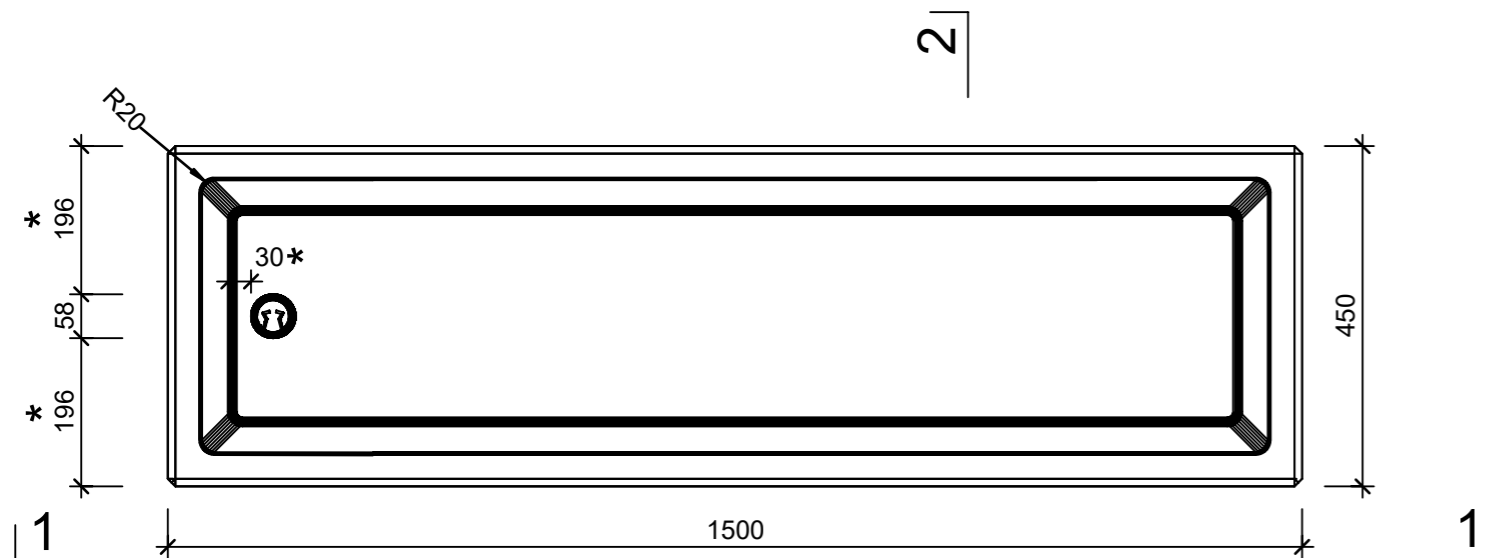

Ansicht 1-1, 1:10

Schnitt 2-2, 1:10

Detail A, 1:2

Grundriss, 1:10

Isometrie

* Nach Kundenwunsch

Rubrik: O5001	Art.-Nr: 121753	HW: 14	Massstab: 1:2/10	Format: DIN A3
Pflanzen- und Brunnenröge			Gezeichnet: 30.09.2024 / slu	Geprüft: 30.09.2024 / mavi
PARCO Brunnenrog rechteckig grau glatt inkl. Standrohr 1 1/4"			Änderung: /	Geprüft: /
			Änderung: /	Geprüft: /
			Änderung: /	Geprüft: /
L 1500mm, B 450mm, H 450mm, W 45mm			Ersetzt:	
CREABETON AG 6221 Rickenbach LU info@creabeton.ch Telefon 0848 400 401 CREABETON MATÉRIAUX AG 3225 Müntschemier BE			Plan-Nr: O5001_121753_14_PZ_01_01	
<small>Diese Zeichnung ist geistiges Eigentum des HW und darf ohne deren Einwilligung weder kopiert, vervielfältigt, weitergegeben, noch zur Ausführung benutzt werden. Art. 5 des Bundesgesetzes gegen den unlauteren Wettbewerb (UWG).</small>				