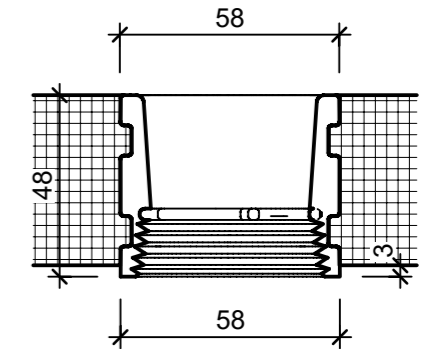

Ansicht 1-1, 1:10

Schnitt 2-2, 1:10

Detail A, 1:2

Grundriss, 1:10

Isometrie

* Nach Kundenwunsch

Rubrik: O5001	Art.-Nr: 121753	HW: 14	Massstab: 1:2/10	Format: DIN A3
Pflanzen- und Brunnenröge			Gezeichnet: 30.09.2024 / slu	Geprüft: 30.09.2024 / mavi
PARCO Brunnenrog rechteckig grau glatt inkl. Standrohr 1 1/4"			Änderung: /	Geprüft: /
			Änderung: /	Geprüft: /
			Änderung: /	Geprüft: /
L 1500mm, B 450mm, H 450mm, W 45mm			Ersetzt:	
CREABETON AG 6221 Rickenbach LU info@creabeton.ch Telefon 0848 400 401 CREABETON MATÉRIAUX AG 3225 Müntschemier BE			Plan-Nr: O5001_121753_14_PZ_01_01	
<small>Diese Zeichnung ist geistiges Eigentum des HW und darf ohne deren Einwilligung weder kopiert, vervielfältigt, weitergegeben, noch zur Ausführung benutzt werden. Art. 5 des Bundesgesetzes gegen den unlauteren Wettbewerb (UWG).</small>				