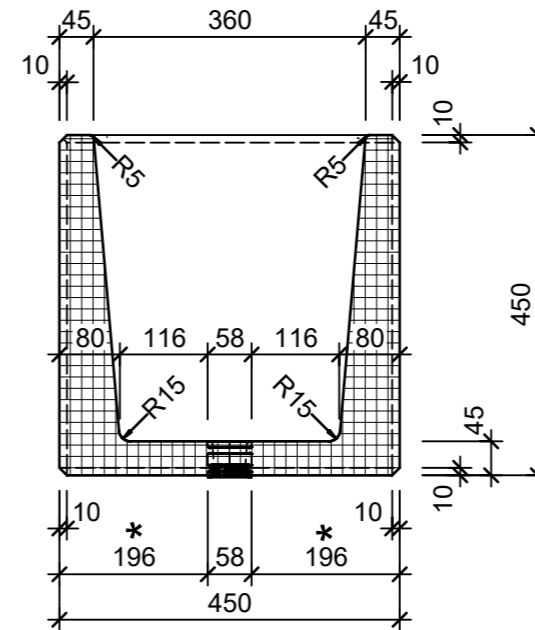

Ansicht 1-1, 1:10

Schnitt 2-2, 1:10

Detail A, 1:2

Grundriss, 1:10

Isometrie

* Nach Kundenwunsch

Rubrik: O5001	Art.-Nr: 121753	HW: 14	Massstab: 1:2/10	Format: DIN A3
Pflanzen- und Brunnenröge			Gezeichnet: 30.09.2024 / slu	Geprüft: 30.09.2024 / mavi
PARCO Brunnenrog rechteckig grau glatt inkl. Standrohr 1 1/4"			Änderung: /	Geprüft: /
			Änderung: /	Geprüft: /
			Änderung: /	Geprüft: /
L 1500mm, B 450mm, H 450mm, W 45mm			Ersetzt:	
CREABETON AG 6221 Rickenbach LU info@creabeton.ch Telefon 0848 400 401 CREABETON MATÉRIAUX AG 3225 Müntschemier BE			Plan-Nr: O5001_121753_14_PZ_01_01	
<small>Diese Zeichnung ist geistiges Eigentum des HW und darf ohne deren Einwilligung weder kopiert, vervielfältigt, weitergegeben, noch zur Ausführung benutzt werden. Art. 5 des Bundesgesetzes gegen den unlauteren Wettbewerb (UWG).</small>				