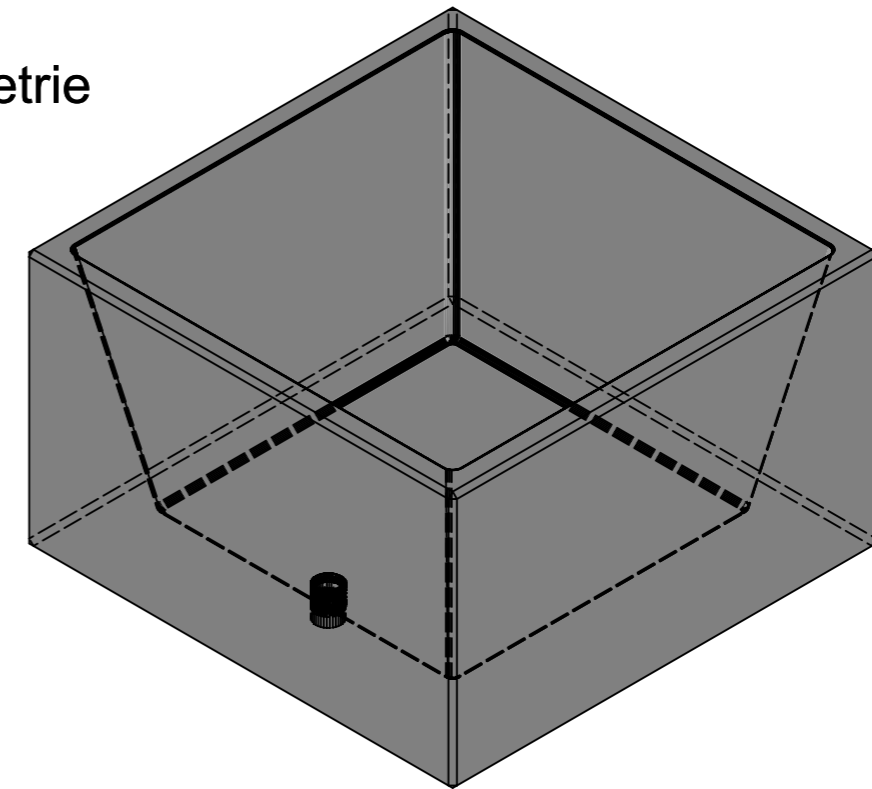

Ansicht 1-1, 1:10

Schnitt 2-2, 1:10

Detail A, 1:2

Grundriss, 1:10

Isometrie

* Nach Kundenwunsch

2

Rubrik: O5001	Art.-Nr: 113887	HW: 14	Massstab: 1:2/10	Format: DIN A3
Pflanzen- und Brunnenröge			Gezeichnet: 30.09.2024 / slu	Geprüft: 30.09.2024 / mavi
PARCO Brunnenröge rechteckig grau glatt inkl. Standrohr 1 1/4"			Änderung: /	Geprüft: /
			Änderung: /	Geprüft: /
			Änderung: /	Geprüft: /
L 1000mm, B 1000mm, H 600mm, W 50mm			Ersetzt:	
CREABETON AG 6221 Rickenbach LU info@creabeton.ch Telefon 0848 400 401 CREABETON MATÉRIAUX AG 3225 Müntschemier BE			Plan-Nr: O5001_113887_14_PZ_01_01	
<small>Diese Zeichnung ist geistiges Eigentum des HW und darf ohne deren Einwilligung weder kopiert, vervielfältigt, weitergegeben, noch zur Ausführung benutzt werden. Art. 5 des Bundesgesetzes gegen den unlauteren Wettbewerb (UWG).</small>				