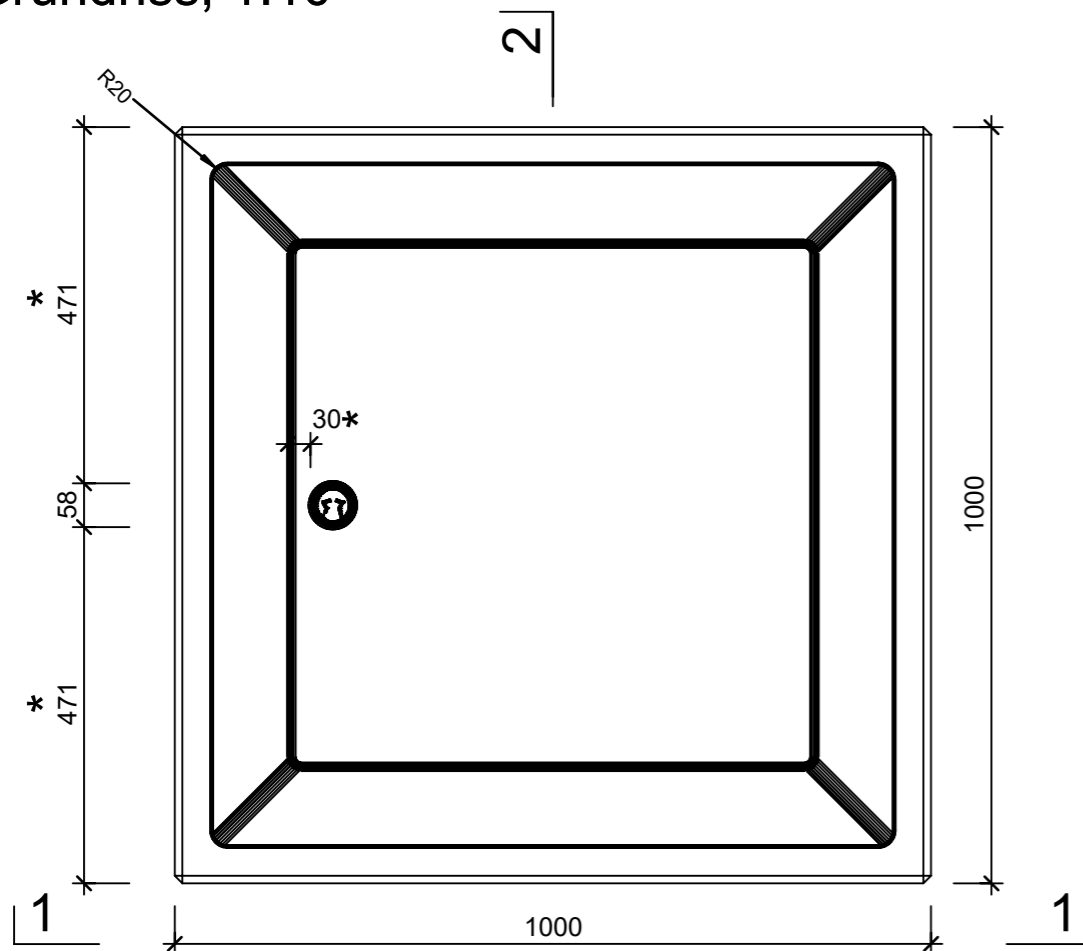

Ansicht 1-1, 1:10

Schnitt 2-2, 1:10

Detail A, 1:2

Grundriss, 1:10

Isometrie

* Nach Kundenwunsch

2

Rubrik: O5001	Art.-Nr: 113887	HW: 14	Massstab: 1:2/10	Format: DIN A3
Pflanzen- und Brunnenröge			Gezeichnet: 30.09.2024 / slu	Geprüft: 30.09.2024 / mavi
PARCO Brunnenröge rechteckig grau glatt inkl. Standrohr 1 1/4"			Änderung: /	Geprüft: /
			Änderung: /	Geprüft: /
			Änderung: /	Geprüft: /
L 1000mm, B 1000mm, H 600mm, W 50mm			Ersetzt:	
CREABETON AG 6221 Rickenbach LU info@creabeton.ch Telefon 0848 400 401 CREABETON MATÉRIAUX AG 3225 Müntschemier BE			Plan-Nr: O5001_113887_14_PZ_01_01	
<small>Diese Zeichnung ist geistiges Eigentum des HW und darf ohne deren Einwilligung weder kopiert, vervielfältigt, weitergegeben, noch zur Ausführung benutzt werden. Art. 5 des Bundesgesetzes gegen den unlauteren Wettbewerb (UWG).</small>				