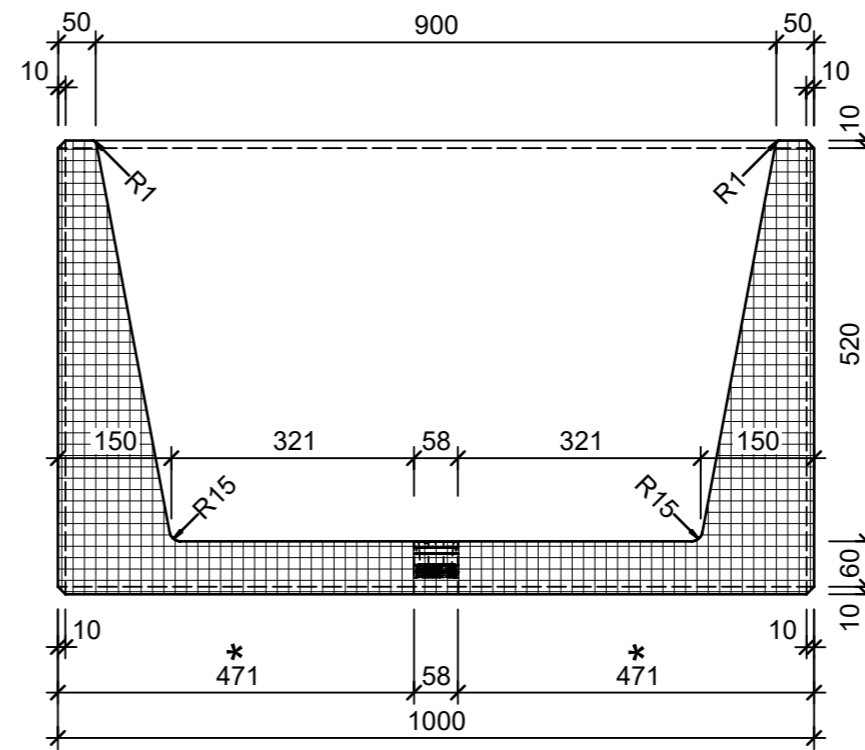

Ansicht 1-1, 1:10

Schnitt 2-2, 1:10

Detail A, 1:2

Grundriss, 1:10

Isometrie

* Nach Kundenwunsch

2

Rubrik: O5001	Art.-Nr: 113887	HW: 14	Massstab: 1:2/10	Format: DIN A3
Pflanzen- und Brunnenröge			Gezeichnet: 30.09.2024 / slu	Geprüft: 30.09.2024 / mavi
PARCO Brunnenröge rechteckig grau glatt inkl. Standrohr 1 1/4"			Änderung: /	Geprüft: /
			Änderung: /	Geprüft: /
			Änderung: /	Geprüft: /
L 1000mm, B 1000mm, H 600mm, W 50mm			Ersetzt:	
CREABETON AG 6221 Rickenbach LU info@creabeton.ch Telefon 0848 400 401 CREABETON MATÉRIAUX AG 3225 Müntschemier BE			Plan-Nr: O5001_113887_14_PZ_01_01	
<small>Diese Zeichnung ist geistiges Eigentum des HW und darf ohne deren Einwilligung weder kopiert, vervielfältigt, weitergegeben, noch zur Ausführung benutzt werden. Art. 5 des Bundesgesetzes gegen den unlauteren Wettbewerb (UWG).</small>				