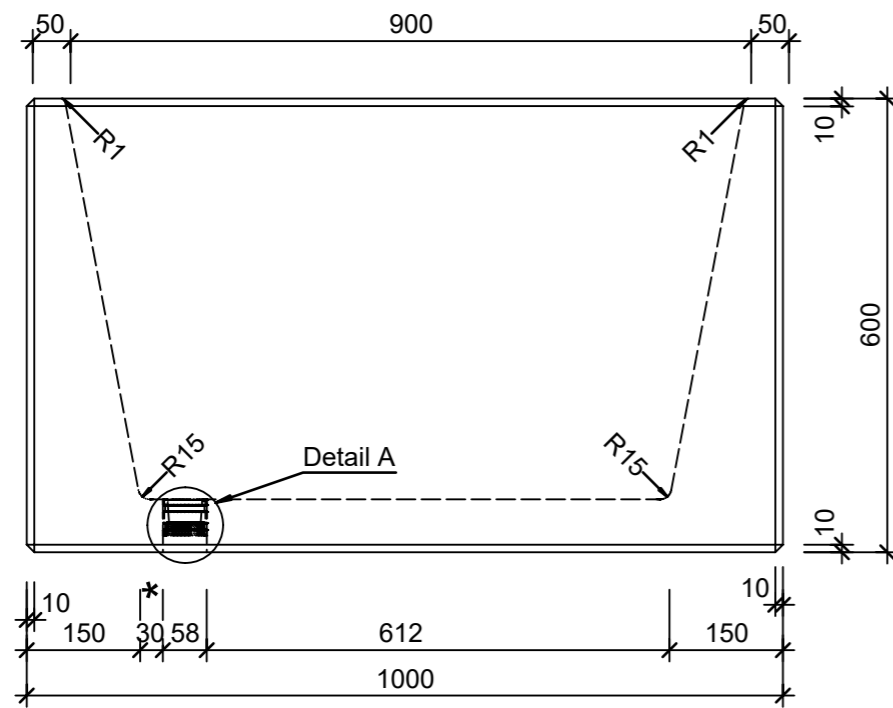

Ansicht 1-1, 1:10

Schnitt 2-2, 1:10

Detail A, 1:2

Grundriss, 1:10

Isometrie

* Nach Kundenwunsch

2

Rubrik: O5001	Art.-Nr: 113887	HW: 14	Massstab: 1:2/10	Format: DIN A3
Pflanzen- und Brunnenröge			Gezeichnet: 30.09.2024 / slu	Geprüft: 30.09.2024 / mavi
PARCO Brunnenröge rechteckig grau glatt inkl. Standrohr 1 1/4"			Änderung: /	Geprüft: /
			Änderung: /	Geprüft: /
			Änderung: /	Geprüft: /
L 1000mm, B 1000mm, H 600mm, W 50mm			Ersetzt:	
CREABETON AG 6221 Rickenbach LU info@creabeton.ch Telefon 0848 400 401 CREABETON MATÉRIAUX AG 3225 Müntschemier BE			Plan-Nr: O5001_113887_14_PZ_01_01	
<small>Diese Zeichnung ist geistiges Eigentum des HW und darf ohne deren Einwilligung weder kopiert, vervielfältigt, weitergegeben, noch zur Ausführung benutzt werden. Art. 5 des Bundesgesetzes gegen den unlauteren Wettbewerb (UWG).</small>				