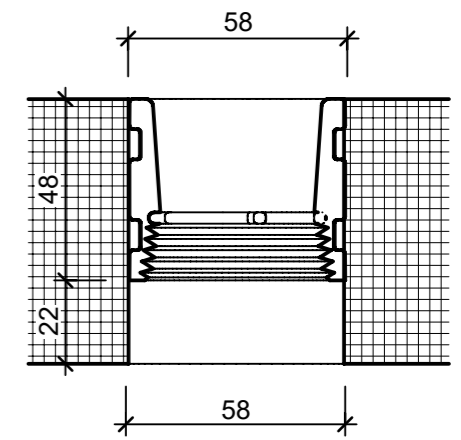

Ansicht 1-1, 1:10

Schnitt 2-2, 1:10

Detail A, 1:2

Grundriss, 1:10

Isometrie

* Nach Kundenwunsch

2

Rubrik: O5001	Art.-Nr: 113887	HW: 14	Massstab: 1:2/10	Format: DIN A3
Pflanzen- und Brunnenröge			Gezeichnet: 30.09.2024 / slu	Geprüft: 30.09.2024 / mavi
PARCO Brunnenröge rechteckig grau glatt inkl. Standrohr 1 1/4"			Änderung: /	Geprüft: /
			Änderung: /	Geprüft: /
			Änderung: /	Geprüft: /
L 1000mm, B 1000mm, H 600mm, W 50mm			Ersetzt:	
CREABETON AG 6221 Rickenbach LU info@creabeton.ch Telefon 0848 400 401 CREABETON MATÉRIAUX AG 3225 Müntschemier BE			Plan-Nr: O5001_113887_14_PZ_01_01	
<small>Diese Zeichnung ist geistiges Eigentum des HW und darf ohne deren Einwilligung weder kopiert, vervielfältigt, weitergegeben, noch zur Ausführung benutzt werden. Art. 5 des Bundesgesetzes gegen den unlauteren Wettbewerb (UWG).</small>				