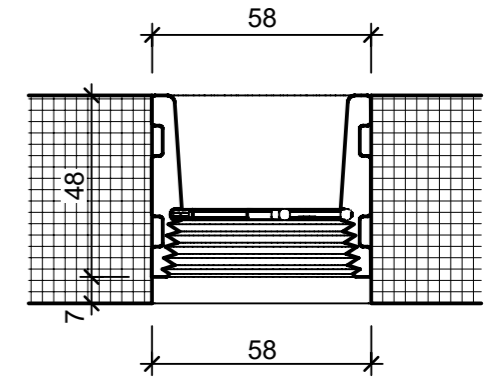

Ansicht 1-1, 1:10

Schnitt 2-2, 1:10

Detail A, 1:2

Grundriss, 1:10

Isometrie

* Nach Kundenwunsch

Rubrik: O5001	Art.-Nr: 111151	HW: 14	Massstab: 1:2/10	Format: DIN A3
Pflanzen- und Brunnenröge			Gezeichnet: 30.09.2024 / slu	Geprüft: 30.09.2024 / mavi
PARCO Brunnenrog rechteckig grau glatt inkl. Standrohr 1 1/4"			Änderung: /	Geprüft: /
			Änderung: /	Geprüft: /
			Änderung: /	Geprüft: /
L 1000mm, B 500mm, H 500mm, W 50mm			Ersetzt:	
CREABETON 6221 Rickenbach LU info@creabeton.ch Telefon 0848 400 401 CREABETON MATÉRIAUX AG 3225 Müntschemier BE			Plan-Nr: O5001_111151_14_PZ_01_01	
<small>Diese Zeichnung ist geistiges Eigentum des HW und darf ohne deren Einwilligung weder kopiert, vervielfältigt, weitergegeben, noch zur Ausführung benutzt werden. Art. 5 des Bundesgesetzes gegen den unlauteren Wettbewerb (UWG).</small>				