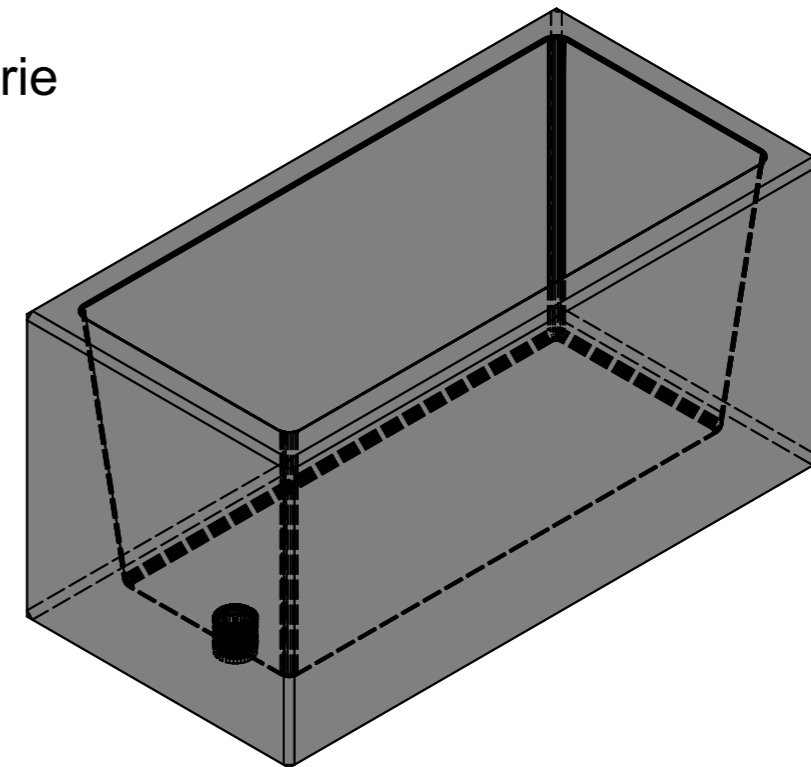

Ansicht 1-1, 1:10

Schnitt 2-2, 1:10

Detail A, 1:2

Grundriss, 1:10

Isometrie

* Nach Kundenwunsch

Rubrik: O5001	Art.-Nr: 111151	HW: 14	Massstab: 1:2/10	Format: DIN A3
Pflanzen- und Brunnenröge			Gezeichnet: 30.09.2024 / slu	Geprüft: 30.09.2024 / mavi
PARCO Brunnenrog rechteckig grau glatt inkl. Standrohr 1 1/4"			Änderung: /	Geprüft: /
			Änderung: /	Geprüft: /
			Änderung: /	Geprüft: /
L 1000mm, B 500mm, H 500mm, W 50mm			Ersetzt:	
CREABETON 6221 Rickenbach LU info@creabeton.ch Telefon 0848 400 401 CREABETON MATÉRIAUX AG 3225 Müntschemier BE			Plan-Nr: O5001_111151_14_PZ_01_01	
<small>Diese Zeichnung ist geistiges Eigentum des HW und darf ohne deren Einwilligung weder kopiert, vervielfältigt, weitergegeben, noch zur Ausführung benutzt werden. Art. 5 des Bundesgesetzes gegen den unlauteren Wettbewerb (UWG).</small>				