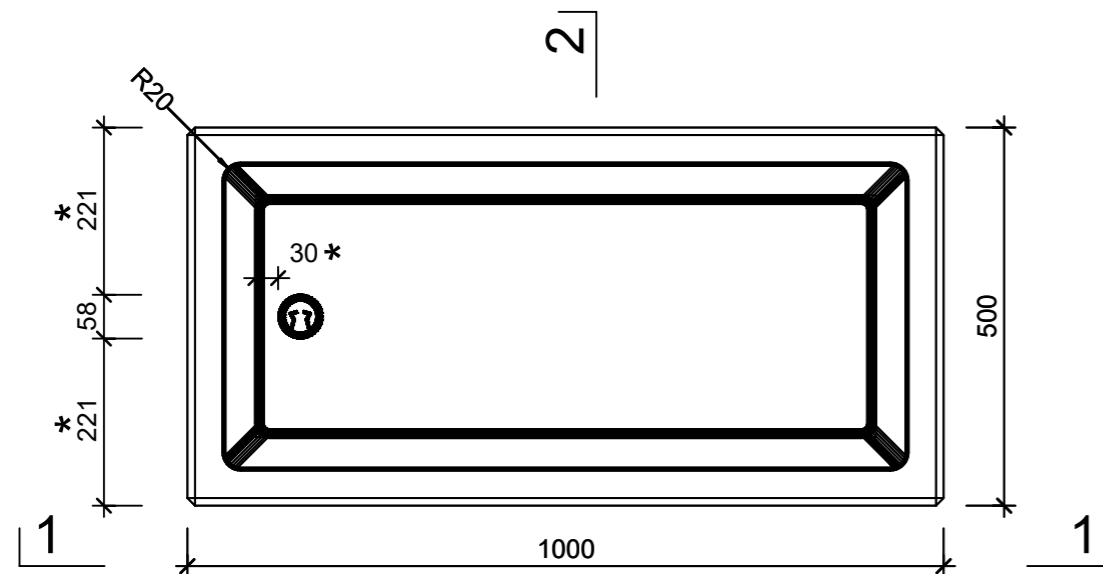

Ansicht 1-1, 1:10

Schnitt 2-2, 1:10

Detail A, 1:2

Grundriss, 1:10

Isometrie

* Nach Kundenwunsch

Rubrik: O5001	Art.-Nr: 111151	HW: 14	Massstab: 1:2/10	Format: DIN A3
Pflanzen- und Brunnenröge			Gezeichnet: 30.09.2024 / slu	Geprüft: 30.09.2024 / mavi
PARCO Brunnenrog rechteckig grau glatt inkl. Standrohr 1 1/4"			Änderung: /	Geprüft: /
			Änderung: /	Geprüft: /
			Änderung: /	Geprüft: /
L 1000mm, B 500mm, H 500mm, W 50mm			Ersetzt:	
CREABETON 6221 Rickenbach LU info@creabeton.ch Telefon 0848 400 401 CREABETON MATÉRIAUX AG 3225 Müntschemier BE			Plan-Nr: O5001_111151_14_PZ_01_01	
<small>Diese Zeichnung ist geistiges Eigentum des HW und darf ohne deren Einwilligung weder kopiert, vervielfältigt, weitergegeben, noch zur Ausführung benutzt werden. Art. 5 des Bundesgesetzes gegen den unlauteren Wettbewerb (UWG).</small>				