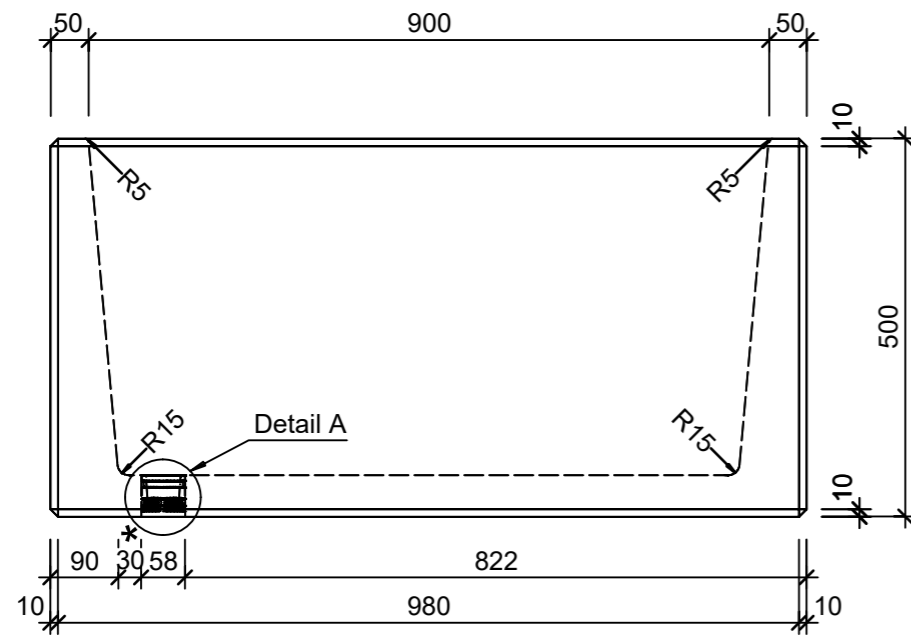

Ansicht 1-1, 1:10

Schnitt 2-2, 1:10

Detail A, 1:2

Grundriss, 1:10

Isometrie

* Nach Kundenwunsch

Rubrik: O5001	Art.-Nr: 111151	HW: 14	Massstab: 1:2/10	Format: DIN A3
Pflanzen- und Brunnenröge			Gezeichnet: 30.09.2024 / slu	Geprüft: 30.09.2024 / mavi
PARCO Brunnenrog rechteckig grau glatt inkl. Standrohr 1 1/4"			Änderung: /	Geprüft: /
			Änderung: /	Geprüft: /
			Änderung: /	Geprüft: /
L 1000mm, B 500mm, H 500mm, W 50mm			Ersetzt:	
CREABETON 6221 Rickenbach LU info@creabeton.ch Telefon 0848 400 401 CREABETON MATÉRIAUX AG 3225 Müntschemier BE			Plan-Nr: O5001_111151_14_PZ_01_01	
<small>Diese Zeichnung ist geistiges Eigentum des HW und darf ohne deren Einwilligung weder kopiert, vervielfältigt, weitergegeben, noch zur Ausführung benutzt werden. Art. 5 des Bundesgesetzes gegen den unlauteren Wettbewerb (UWG).</small>				