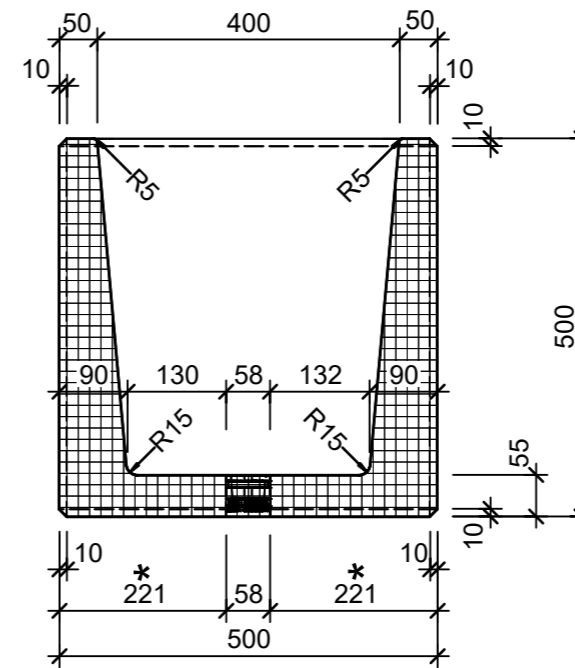

Ansicht 1-1, 1:10

Schnitt 2-2, 1:10

Detail A, 1:2

Grundriss, 1:10

Isometrie

* Nach Kundenwunsch

Rubrik: O5001	Art.-Nr: 111151	HW: 14	Massstab: 1:2/10	Format: DIN A3
Pflanzen- und Brunnenröge			Gezeichnet: 30.09.2024 / slu	Geprüft: 30.09.2024 / mavi
PARCO Brunnenrog rechteckig grau glatt inkl. Standrohr 1 1/4"			Änderung: /	Geprüft: /
			Änderung: /	Geprüft: /
			Änderung: /	Geprüft: /
L 1000mm, B 500mm, H 500mm, W 50mm			Ersetzt:	
CREABETON 6221 Rickenbach LU info@creabeton.ch Telefon 0848 400 401 CREABETON MATÉRIAUX AG 3225 Müntschemier BE			Plan-Nr: O5001_111151_14_PZ_01_01	
<small>Diese Zeichnung ist geistiges Eigentum des HW und darf ohne deren Einwilligung weder kopiert, vervielfältigt, weitergegeben, noch zur Ausführung benutzt werden. Art. 5 des Bundesgesetzes gegen den unlauteren Wettbewerb (UWG).</small>				