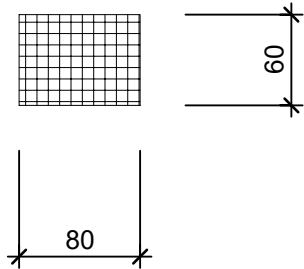

## Schnitt 1-1 1:5

## Grundriss 1:5

## Isometrie 1:5

Rubrik: O4001	Art.-Nr: 133022	HW: 22	Massstab: 1:5	Format: DIN A4
Pflanzen- und Brunnenröge			Gezeichnet: 22.12.2020 / scj	Geprüft: 12.01.2021 / gch
Sockel für Pflanzen- und Brunnenröge anthrazit, gestrahlt für PARCO Pflanzen- und Brunnenröge			Änderung: /	Geprüft: /
			Änderung: /	Geprüft: /
			Änderung: /	Geprüft: /
L 34cm, B 8cm, H 6cm			Ersetzt:	
 <b>CREABETON AG</b> 6221 Rickenbach LU info@creabeton.ch Telefon 0848 400 401 <b>STEINAG Rozloch AG</b> 6362 Stansstad NW			Plan-Nr: O4001_133022_22_PZ_01_01	
<small>Diese Zeichnung ist geistiges Eigentum des HW und darf ohne deren Einwilligung weder kopiert, vervielfältigt, weitergegeben, noch zur Ausführung benützt werden. Art. 5 des Bundesgesetzes gegen den unlauteren Wettbewerb (UWG).</small>				