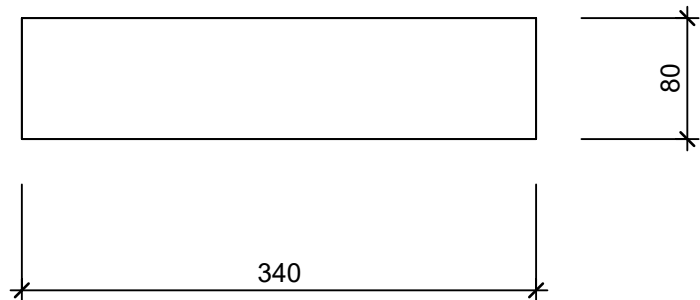

## Schnitt 1-1 1:5

## Grundriss 1:5

## Isometrie 1:5

Rubrik: O4001	Art.-Nr: 133022	HW: 22	Massstab: 1:5	Format: DIN A4
Pflanzen- und Brunnenröge			Gezeichnet: 22.12.2020 / scj	Geprüft: 12.01.2021 / gch
Sockel für Pflanzen- und Brunnenröge anthrazit, gestrahlt für PARCO Pflanzen- und Brunnenröge			Änderung: /	Geprüft: /
			Änderung: /	Geprüft: /
			Änderung: /	Geprüft: /
L 34cm, B 8cm, H 6cm			Ersetzt:	
 <b>CREABETON AG</b> 6221 Rickenbach LU info@creabeton.ch Telefon 0848 400 401 <b>STEINAG Rozloch AG</b> 6362 Stansstad NW			Plan-Nr: O4001_133022_22_PZ_01_01	
<small>Diese Zeichnung ist geistiges Eigentum des HW und darf ohne deren Einwilligung weder kopiert, vervielfältigt, weitergegeben, noch zur Ausführung benützt werden. Art. 5 des Bundesgesetzes gegen den unlauteren Wettbewerb (UWG).</small>				