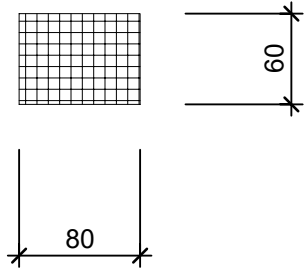

Schnitt 1-1 1:5

Grundriss 1:5

Isometrie 1:5

Rubrik: O4001	Art.-Nr: 120707	HW: 22	Massstab: 1:5	Format: DIN A4
Pflanzen- und Brunnenröge			Gezeichnet: 07.12.2020 / scj	Geprüft: 12.01.2021 / gch
Sockel für Pflanzen- und Brunnenröge anthrazit, gestrahlt für PARCO Pflanzen- und Brunnenröge			Änderung: /	Geprüft: /
			Änderung: /	Geprüft: /
			Änderung: /	Geprüft: /
L 48cm, B 8cm, H 6cm			Ersetzt:	
 CREABETON AG 6221 Rickenbach LU info@creabeton.ch Telefon 0848 400 401 STEINAG Rozloch AG 6362 Stansstad NW			Plan-Nr: O4001_120707_22_PZ_01_01	
<small>Diese Zeichnung ist geistiges Eigentum des HW und darf ohne deren Einwilligung weder kopiert, vervielfältigt, weitergegeben, noch zur Ausführung benützt werden. Art. 5 des Bundesgesetzes gegen den unlauteren Wettbewerb (UWG).</small>				