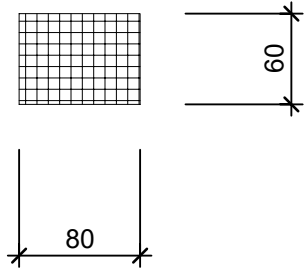

Schnitt 1-1 1:5

Grundriss 1:5

Isometrie 1:5

Rubrik: O4001	Art.-Nr: 120159	HW: 22	Massstab: 1:5	Format: DIN A4
Pflanzen- und Brunnenröge			Gezeichnet: 22.12.2020 / scj	Geprüft: 12.01.2021 / gch
Sockel für Pflanzen- und Brunnenröge grau, gestrahlt für PARCO Pflanzen- und Brunnenröge			Änderung: /	Geprüft: /
			Änderung: /	Geprüft: /
			Änderung: /	Geprüft: /
L 34cm, B 8cm, H 6cm			Ersetzt:	
 CREABETON AG 6221 Rickenbach LU info@creabeton.ch Telefon 0848 400 401 STEINAG Rozloch AG 6362 Stansstad NW			Plan-Nr: O4001_120159_22_PZ_01_01	
<small>Diese Zeichnung ist geistiges Eigentum des HW und darf ohne deren Einwilligung weder kopiert, vervielfältigt, weitergegeben, noch zur Ausführung benützt werden. Art. 5 des Bundesgesetzes gegen den unlauteren Wettbewerb (UWG).</small>				