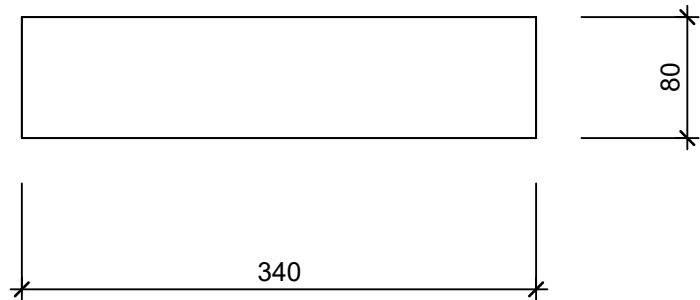

Schnitt 1-1 1:5

Grundriss 1:5

Isometrie 1:5

Rubrik: O4001	Art.-Nr: 120159	HW: 22	Massstab: 1:5	Format: DIN A4
Pflanzen- und Brunnenröge			Gezeichnet: 22.12.2020 / scj	Geprüft: 12.01.2021 / gch
Sockel für Pflanzen- und Brunnenröge grau, gestrahlt für PARCO Pflanzen- und Brunnenröge			Änderung: /	Geprüft: /
			Änderung: /	Geprüft: /
			Änderung: /	Geprüft: /
L 34cm, B 8cm, H 6cm			Ersetzt:	
 CREABETON AG 6221 Rickenbach LU info@creabeton.ch Telefon 0848 400 401 STEINAG Rozloch AG 6362 Stansstad NW			Plan-Nr: O4001_120159_22_PZ_01_01	
<small>Diese Zeichnung ist geistiges Eigentum des HW und darf ohne deren Einwilligung weder kopiert, vervielfältigt, weitergegeben, noch zur Ausführung benützt werden. Art. 5 des Bundesgesetzes gegen den unlauteren Wettbewerb (UWG).</small>				