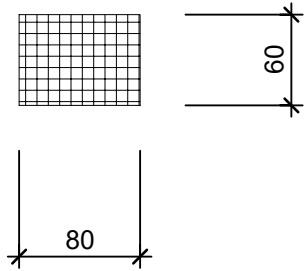

## Schnitt 1-1 1:5

## Grundriss 1:5

## Isometrie 1:5

Rubrik: O4001	Art.-Nr: 118929	HW: 22	Massstab: 1:5	Format: DIN A4
Pflanzen- und Brunnenröge			Gezeichnet: 07.12.2020 / scj	Geprüft: 12.01.2021 / gch
Sockel für Pflanzen- und Brunnenröge anthrazit, glatt für PARCO Pflanzen- und Brunnenröge			Änderung: /	Geprüft: /
			Änderung: /	Geprüft: /
			Änderung: /	Geprüft: /
L 48cm, B 8cm, H 6cm			Ersetzt:	
 <b>CREABETON AG</b> 6221 Rickenbach LU info@creabeton.ch Telefon 0848 400 401 <b>STEINAG Rozloch AG</b> 6362 Stansstad NW			Plan-Nr: O4001_118929_22_PZ_01_01	
<small>Diese Zeichnung ist geistiges Eigentum des HW und darf ohne deren Einwilligung weder kopiert, vervielfältigt, weitergegeben, noch zur Ausführung benützt werden. Art. 5 des Bundesgesetzes gegen den unlauteren Wettbewerb (UWG).</small>				