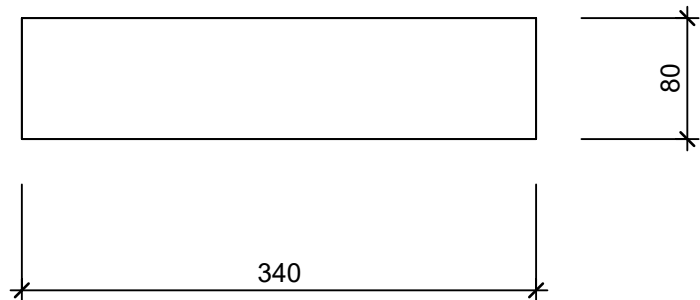

Schnitt 1-1 1:5

Grundriss 1:5

Isometrie 1:5

Rubrik: O4001	Art.-Nr: 114828	HW: 22	Massstab: 1:5	Format: DIN A4
Pflanzen- und Brunnenröge			Gezeichnet: 22.12.2020 / scj	Geprüft: 12.01.2021 / gch
Sockel für Pflanzen- und Brunnenröge anthrazit, glatt für PARCO Pflanzen- und Brunnenröge			Änderung: /	Geprüft: /
			Änderung: /	Geprüft: /
			Änderung: /	Geprüft: /
L 34cm, B 8cm, H 6cm			Ersetzt:	
 CREABETON AG 6221 Rickenbach LU info@creabeton.ch Telefon 0848 400 401 STEINAG Rozloch AG 6362 Stansstad NW			Plan-Nr: O4001_114828_22_PZ_01_01	
<small>Diese Zeichnung ist geistiges Eigentum des HW und darf ohne deren Einwilligung weder kopiert, vervielfältigt, weitergegeben, noch zur Ausführung benützt werden. Art. 5 des Bundesgesetzes gegen den unlauteren Wettbewerb (UWG).</small>				