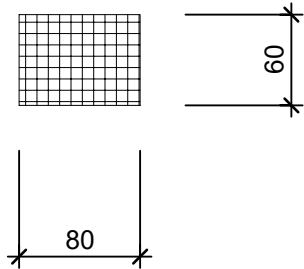

Schnitt 1-1 1:5

Grundriss 1:5

Isometrie 1:5

Rubrik: O4001	Art.-Nr: 114828	HW: 22	Massstab: 1:5	Format: DIN A4
Pflanzen- und Brunnenröge			Gezeichnet: 22.12.2020 / scj	Geprüft: 12.01.2021 / gch
Sockel für Pflanzen- und Brunnenröge anthrazit, glatt für PARCO Pflanzen- und Brunnenröge			Änderung: /	Geprüft: /
			Änderung: /	Geprüft: /
			Änderung: /	Geprüft: /
L 34cm, B 8cm, H 6cm			Ersetzt:	
 CREABETON AG 6221 Rickenbach LU info@creabeton.ch Telefon 0848 400 401 STEINAG Rozloch AG 6362 Stansstad NW			Plan-Nr: O4001_114828_22_PZ_01_01	
<small>Diese Zeichnung ist geistiges Eigentum des HW und darf ohne deren Einwilligung weder kopiert, vervielfältigt, weitergegeben, noch zur Ausführung benützt werden. Art. 5 des Bundesgesetzes gegen den unlauteren Wettbewerb (UWG).</small>				