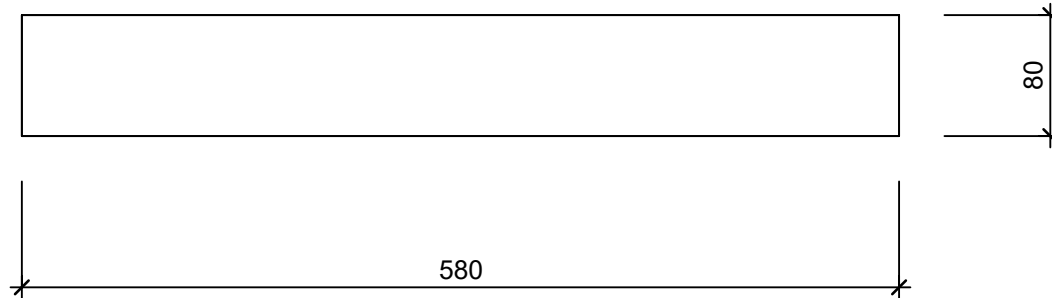

Schnitt 1-1 1:5

Isometrie 1:5

Grundriss 1:5

Rubrik: O4001	Art.-Nr. 114659	HW: 22	Massstab: 1:5	Format: DIN A4
Pflanzen- und Brunnenröge			Gezeichnet: 07.12.2020 / scj	Geprüft: 12.01.2021 / gch
Sockel für Pflanzen- und Brunnenröge anthrazit, gestraht für PARCO Pflanzen- und Brunnenröge			Änderung: /	Geprüft: /
			Änderung: /	Geprüft: /
			Änderung: /	Geprüft: /
L 58cm, B 8cm, H 6cm			Ersetzt:	
 CREABETON AG 6221 Rickenbach LU info@creabeton.ch Telefon 0848 400 401 STEINAG Rozloch AG 6362 Stansstad NW			Plan-Nr: O4001_114659_22_PZ_01_01	
<small>Diese Zeichnung ist geistiges Eigentum des HW und darf ohne deren Einwilligung weder kopiert, vervielfältigt, weitergegeben, noch zur Ausführung benützt werden. Art. 5 des Bundesgesetzes gegen den unlauteren Wettbewerb (UWG).</small>				