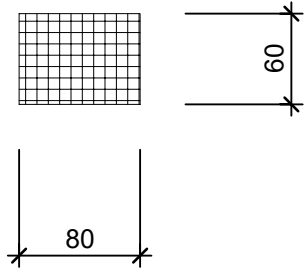

Schnitt 1-1 1:5

Isometrie 1:5

Grundriss 1:5

Rubrik: O4001	Art.-Nr. 114659	HW: 22	Massstab: 1:5	Format: DIN A4
Pflanzen- und Brunnenröge			Gezeichnet: 07.12.2020 / scj	Geprüft: 12.01.2021 / gch
Sockel für Pflanzen- und Brunnenröge anthrazit, gestraht für PARCO Pflanzen- und Brunnenröge			Änderung: /	Geprüft: /
			Änderung: /	Geprüft: /
			Änderung: /	Geprüft: /
L 58cm, B 8cm, H 6cm			Ersetzt:	
 CREABETON AG 6221 Rickenbach LU info@creabeton.ch Telefon 0848 400 401 STEINAG Rozloch AG 6362 Stansstad NW			Plan-Nr: O4001_114659_22_PZ_01_01	
<small>Diese Zeichnung ist geistiges Eigentum des HW und darf ohne deren Einwilligung weder kopiert, vervielfältigt, weitergegeben, noch zur Ausführung benützt werden. Art. 5 des Bundesgesetzes gegen den unlauteren Wettbewerb (UWG).</small>				