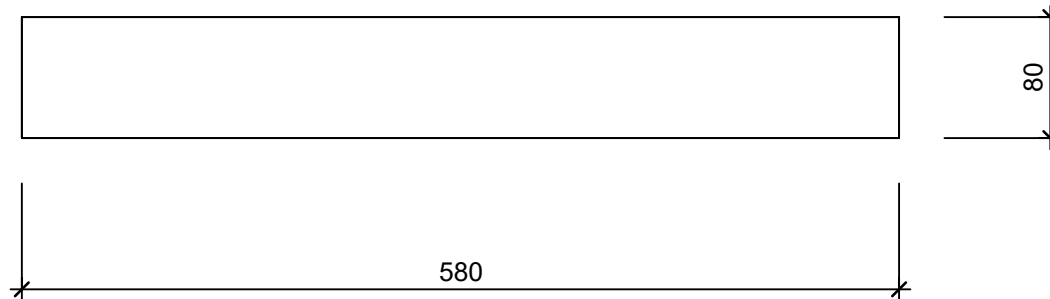

Schnitt 1-1 1:5

Isometrie 1:5

Grundriss 1:5

Rubrik: O4001	Art.-Nr. 113964	HW: 22	Massstab: 1:5	Format: DIN A4
Pflanzen- und Brunnenröge			Gezeichnet: 07.12.2020 / scj	Geprüft: 12.01.2021 / gch
Sockel für Pflanzen- und Brunnenröge GRISCHUNA, gestraht für PARCO Pflanzen- und Brunnenröge			Änderung: /	Geprüft: /
			Änderung: /	Geprüft: /
			Änderung: /	Geprüft: /
L 58cm, B 8cm, H 6cm			Ersetzt:	
 CREABETON AG 6221 Rickenbach LU info@creabeton.ch Telefon 0848 400 401 STEINAG Rozloch AG 6362 Stansstad NW			Plan-Nr: O4001_113964_22_PZ_01_01	
<small>Diese Zeichnung ist geistiges Eigentum des HW und darf ohne deren Einwilligung weder kopiert, vervielfältigt, weitergegeben, noch zur Ausführung benützt werden. Art. 5 des Bundesgesetzes gegen den unlauteren Wettbewerb (UWG).</small>				