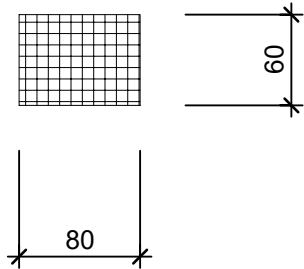

Schnitt 1-1 1:5

Isometrie 1:5

Grundriss 1:5

Rubrik: O4001	Art.-Nr. 113964	HW: 22	Massstab: 1:5	Format: DIN A4
Pflanzen- und Brunnenröge			Gezeichnet: 07.12.2020 / scj	Geprüft: 12.01.2021 / gch
Sockel für Pflanzen- und Brunnenröge GRISCHUNA, gestraht für PARCO Pflanzen- und Brunnenröge			Änderung: /	Geprüft: /
			Änderung: /	Geprüft: /
			Änderung: /	Geprüft: /
L 58cm, B 8cm, H 6cm			Ersetzt:	
 CREABETON AG 6221 Rickenbach LU info@creabeton.ch Telefon 0848 400 401 STEINAG Rozloch AG 6362 Stansstad NW			Plan-Nr: O4001_113964_22_PZ_01_01	
<small>Diese Zeichnung ist geistiges Eigentum des HW und darf ohne deren Einwilligung weder kopiert, vervielfältigt, weitergegeben, noch zur Ausführung benützt werden. Art. 5 des Bundesgesetzes gegen den unlauteren Wettbewerb (UWG).</small>				