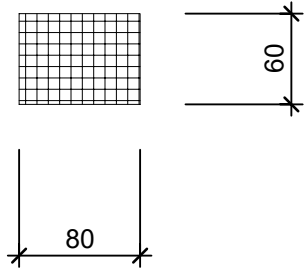

Schnitt 1-1 1:5

Grundriss 1:5

Isometrie 1:5

Rubrik: O4001	Art.-Nr. 113615	HW: 22	Massstab: 1:5	Format: DIN A4
Pflanzen- und Brunnenröge			Gezeichnet: 07.12.2020 / scj	Geprüft: 12.01.2021 / gch
Sockel für Pflanzen- und Brunnenröge grau, gestrahlt für PARCO Pflanzen- und Brunnenröge			Änderung: /	Geprüft: /
			Änderung: /	Geprüft: /
			Änderung: /	Geprüft: /
L 58cm, B 8cm, H 6cm			Ersetzt:	
 CREABETON AG 6221 Rickenbach LU info@creabeton.ch Telefon 0848 400 401 STEINAG Rozloch AG 6362 Stansstad NW			Plan-Nr: O4001_113615_22_PZ_01_01	
<small>Diese Zeichnung ist geistiges Eigentum des HW und darf ohne deren Einwilligung weder kopiert, vervielfältigt, weitergegeben, noch zur Ausführung benützt werden. Art. 5 des Bundesgesetzes gegen den unlauteren Wettbewerb (UWG).</small>				