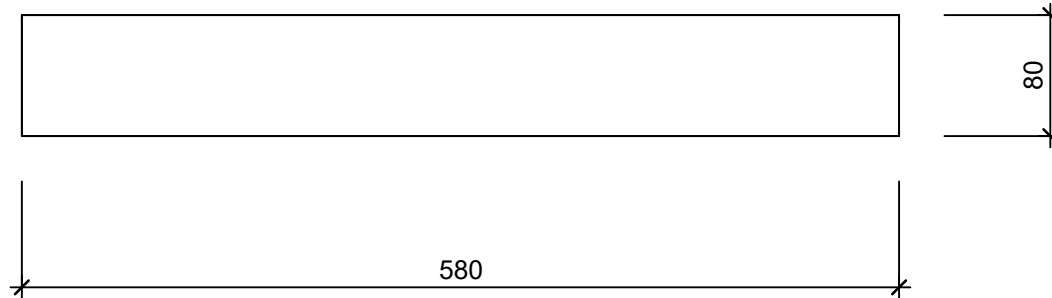

Schnitt 1-1 1:5

Grundriss 1:5

Isometrie 1:5

Rubrik: O4001	Art.-Nr. 113615	HW: 22	Massstab: 1:5	Format: DIN A4
Pflanzen- und Brunnenröge			Gezeichnet: 07.12.2020 / scj	Geprüft: 12.01.2021 / gch
Sockel für Pflanzen- und Brunnenröge grau, gestrahlt für PARCO Pflanzen- und Brunnenröge			Änderung: /	Geprüft: /
			Änderung: /	Geprüft: /
			Änderung: /	Geprüft: /
L 58cm, B 8cm, H 6cm			Ersetzt:	
 CREABETON AG 6221 Rickenbach LU info@creabeton.ch Telefon 0848 400 401 STEINAG Rozloch AG 6362 Stansstad NW			Plan-Nr: O4001_113615_22_PZ_01_01	
<small>Diese Zeichnung ist geistiges Eigentum des HW und darf ohne deren Einwilligung weder kopiert, vervielfältigt, weitergegeben, noch zur Ausführung benützt werden. Art. 5 des Bundesgesetzes gegen den unlauteren Wettbewerb (UWG).</small>				