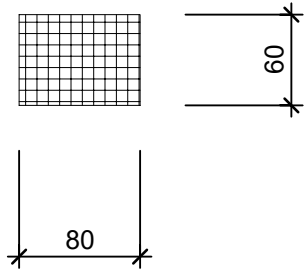

Schnitt 1-1 1:5

Grundriss 1:5

Isometrie 1:5

Rubrik: O4001	Art.-Nr: 102898	HW: 22	Massstab: 1:5	Format: DIN A4
Pflanzen- und Brunnenröge			Gezeichnet: 07.12.2020 / scj	Geprüft: 12.01.2021 / gch
Sockel für Pflanzen- und Brunnenröge grau, gestrahlt für PARCO Pflanzen- und Brunnenröge			Änderung: /	Geprüft: /
			Änderung: /	Geprüft: /
			Änderung: /	Geprüft: /
L 48cm, B 8cm, H 6cm			Ersetzt:	
 CREABETON AG 6221 Rickenbach LU info@creabeton.ch Telefon 0848 400 401 STEINAG Rozloch AG 6362 Stansstad NW			Plan-Nr: O4001_102898_22_PZ_01_01	
<small>Diese Zeichnung ist geistiges Eigentum des HW und darf ohne deren Einwilligung weder kopiert, vervielfältigt, weitergegeben, noch zur Ausführung benützt werden. Art. 5 des Bundesgesetzes gegen den unlauteren Wettbewerb (UWG).</small>				