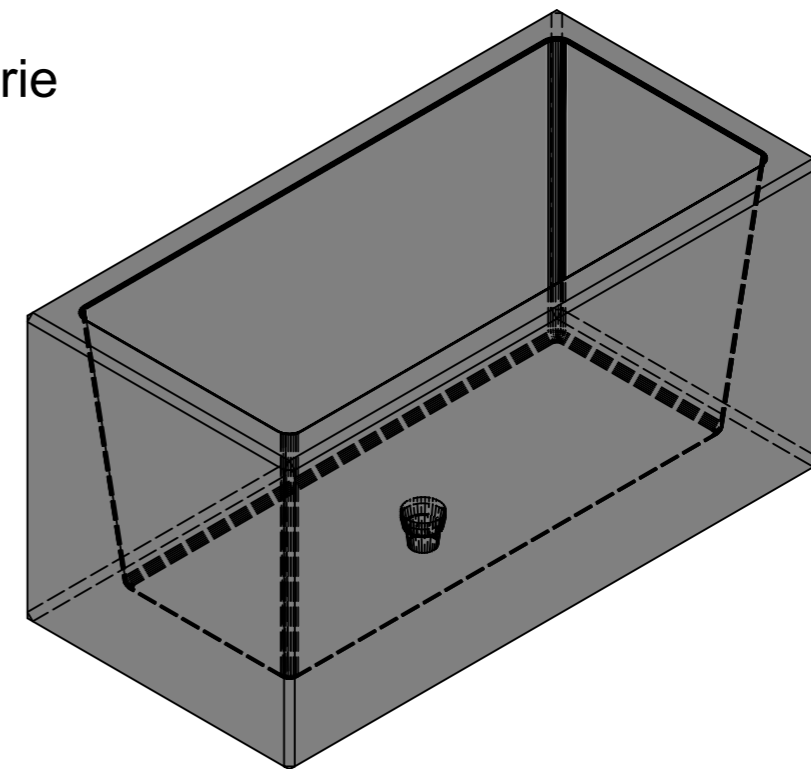

Isometrie

Rubrik: O2001	Art.-Nr: 139890	HW: 14	Masstab: 1:2/10	Format: DIN A3
Pflanzen- und Brunnenröge			Gezeichnet: 08.07.2024 / slu	Geprüft: 08.07.2024 / mavi
CASTELLO Pflanzentrog rechteckig			Änderung: /	Geprüft: /
Sarina, grau, gewaschen			Änderung: /	Geprüft: /
mit Rundkorn 6-12 mm			Änderung: /	Geprüft: /
L 1000mm, B 500mm, H 500mm, W 50mm			Ersetzt:	
CREABETON AG 6221 Rickenbach LU info@creabeton.ch Telefon 0848 400 401 CREABETON MATÉRIAUX AG 3225 Müntschemier BE			Plan-Nr: O2001_139890_14_PZ_01_01