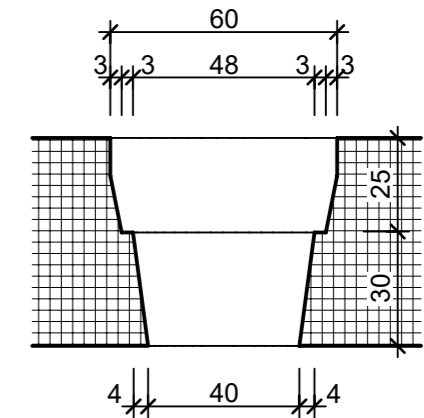

Detail A, 1:2