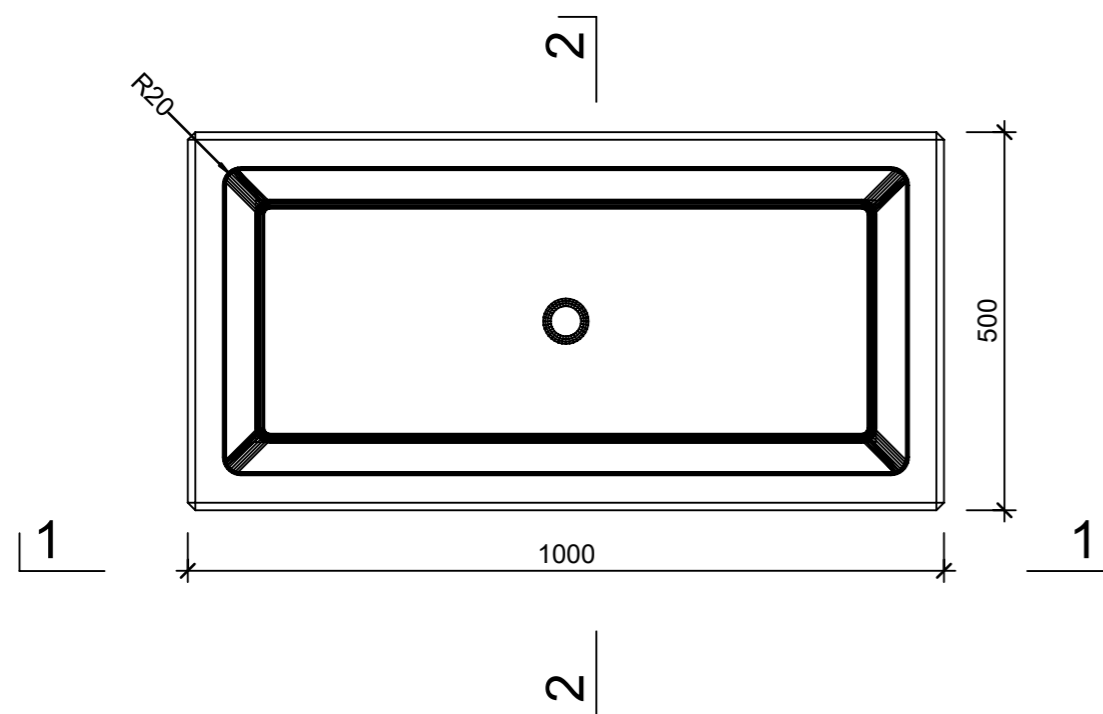

Grundriss, 1:10