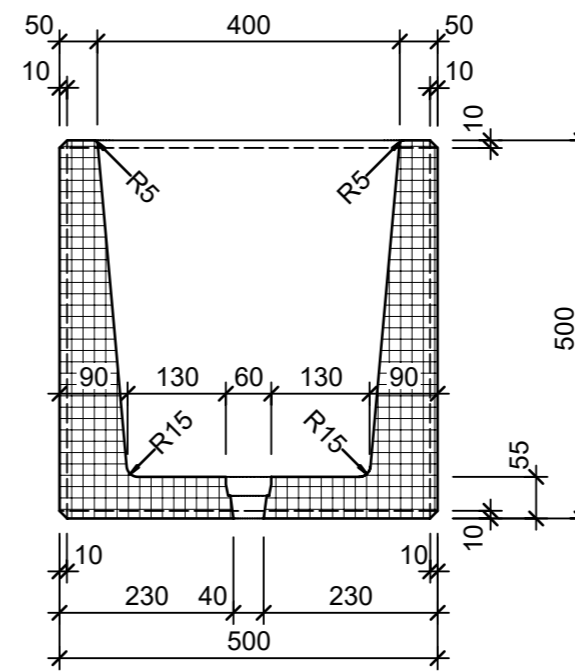

Schnitt 2-2, 1:10