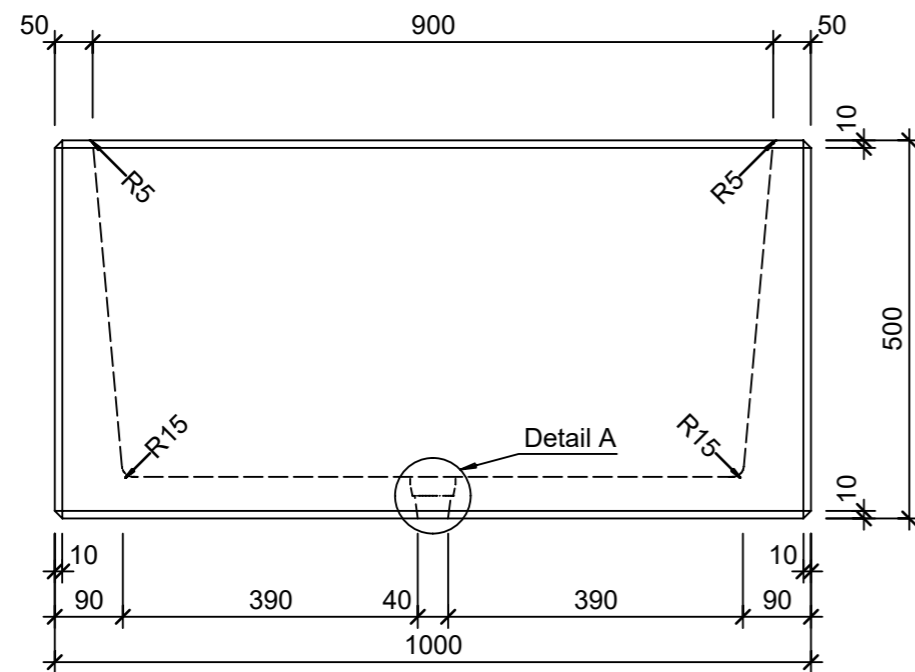

Ansicht 1-1, 1:10