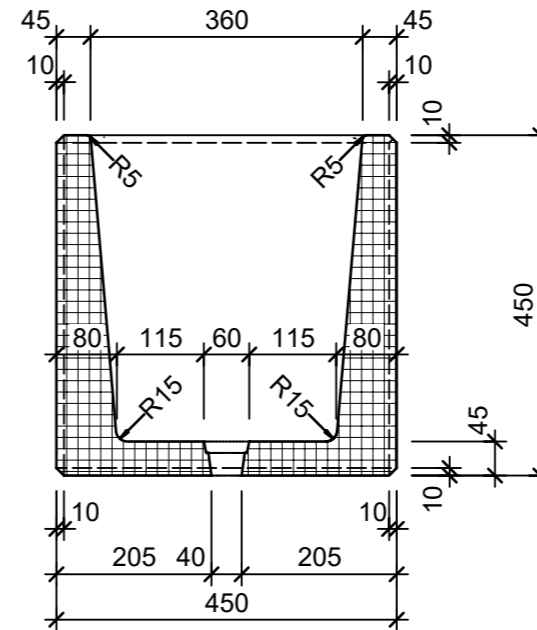

Ansicht 1-1, 1:10

Schnitt 2-2, 1:10

Detail A, 1:2

Grundriss, 1:10

Isometrie

Rubrik: O2001	Art.-Nr: 137061	HW: 14	Masstab: 1:2/10	Format: DIN A3
Pflanzen- und Brunnenröge CASTELLO Pflanzentrog rechteckig Bressane, gelb, gewaschen mit Rundkorn 5-10 mm			Gezeichnet: 08.07.2024 / slu	Geprüft: 08.07.2024 / mavi
			Änderung: /	Geprüft: /
			Änderung: /	Geprüft: /
			Änderung: /	Geprüft: /
L 1500mm, B 450mm, H 450mm, W 45mm			Ersetzt:	