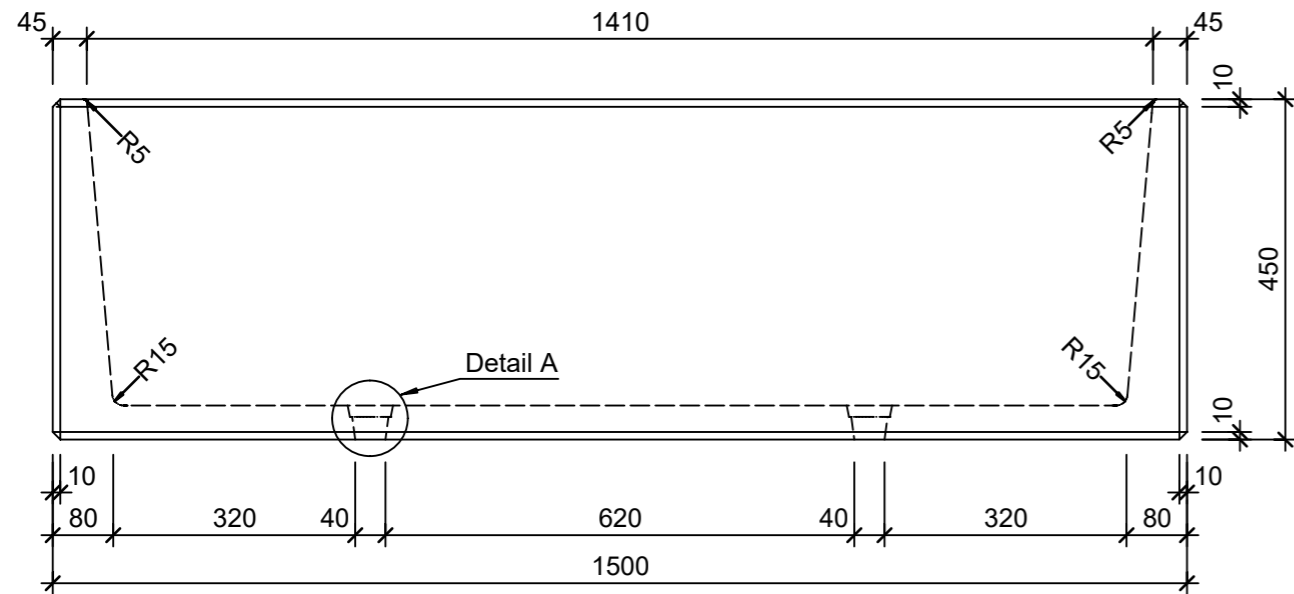

Ansicht 1-1, 1:10

Schnitt 2-2, 1:10

Detail A, 1:2

Grundriss, 1:10

Isometrie

Rubrik: O2001	Art.-Nr: 137061	HW: 14	Masstab: 1:2/10	Format: DIN A3
Pflanzen- und Brunnenröge CASTELLO Pflanzentrog rechteckig Bressane, gelb, gewaschen mit Rundkorn 5-10 mm			Gezeichnet: 08.07.2024 / slu	Geprüft: 08.07.2024 / mavi
			Änderung: /	Geprüft: /
			Änderung: /	Geprüft: /
			Änderung: /	Geprüft: /
L 1500mm, B 450mm, H 450mm, W 45mm			Ersetzt:	