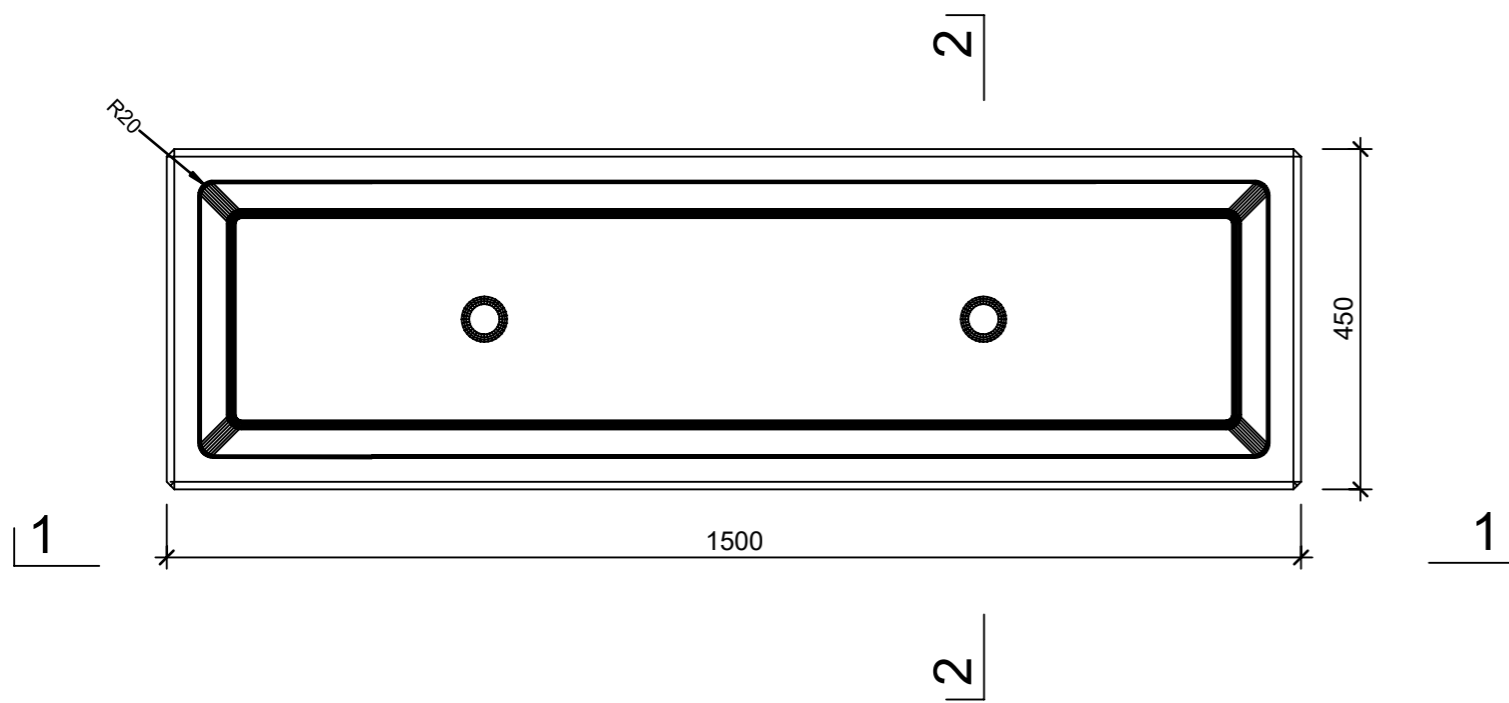

Ansicht 1-1, 1:10

Schnitt 2-2, 1:10

Detail A, 1:2

Grundriss, 1:10

Isometrie

Rubrik: O2001	Art.-Nr: 137061	HW: 14	Masstab: 1:2/10	Format: DIN A3
Pflanzen- und Brunnenröge CASTELLO Pflanzentrog rechteckig Bressane, gelb, gewaschen mit Rundkorn 5-10 mm			Gezeichnet: 08.07.2024 / slu	Geprüft: 08.07.2024 / mavi
			Änderung: /	Geprüft: /
			Änderung: /	Geprüft: /
			Änderung: /	Geprüft: /
L 1500mm, B 450mm, H 450mm, W 45mm			Ersetzt:	