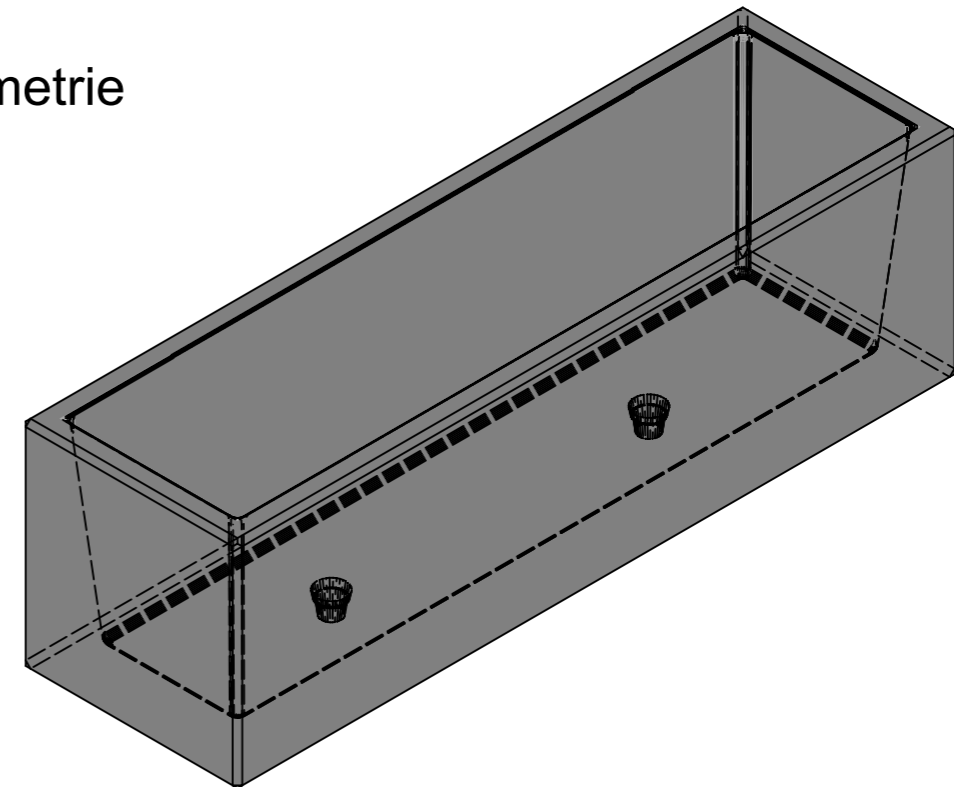

Ansicht 1-1, 1:10

Schnitt 2-2, 1:10

Detail A, 1:2

Grundriss, 1:10

Isometrie

Rubrik: O2001	Art.-Nr: 137061	HW: 14	Masstab: 1:2/10	Format: DIN A3
Pflanzen- und Brunnenröge CASTELLO Pflanzentrog rechteckig Bressane, gelb, gewaschen mit Rundkorn 5-10 mm			Gezeichnet: 08.07.2024 / slu	Geprüft: 08.07.2024 / mavi
			Änderung: /	Geprüft: /
			Änderung: /	Geprüft: /
			Änderung: /	Geprüft: /
L 1500mm, B 450mm, H 450mm, W 45mm			Ersetzt:	