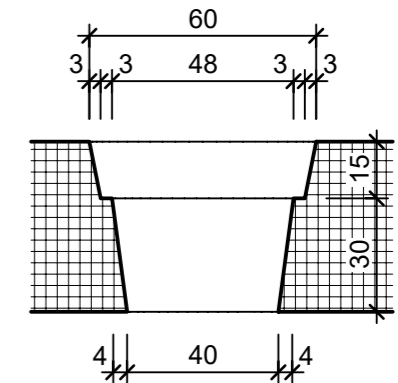

Ansicht 1-1, 1:10

Schnitt 2-2, 1:10

Detail A, 1:2

Grundriss, 1:10

Isometrie

Rubrik: O2001	Art.-Nr: 137061	HW: 14	Masstab: 1:2/10	Format: DIN A3
Pflanzen- und Brunnenröge CASTELLO Pflanzentrog rechteckig Bressane, gelb, gewaschen mit Rundkorn 5-10 mm			Gezeichnet: 08.07.2024 / slu	Geprüft: 08.07.2024 / mavi
			Änderung: /	Geprüft: /
			Änderung: /	Geprüft: /
			Änderung: /	Geprüft: /
L 1500mm, B 450mm, H 450mm, W 45mm			Ersetzt:	