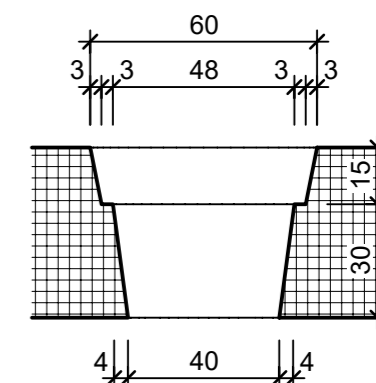

Ansicht 1-1, 1:10

Schnitt 2-2, 1:10

Detail A, 1:2

Grundriss, 1:10

Isometrie

Rubrik: O2001	Art.-Nr: 133138	HW: 14	Massstab: 1:2/10	Format: DIN A3
Pflanzen- und Brunnenröge			Gezeichnet: 08.07.2024 / slu	Geprüft: 08.07.2024 / mavi
CASTELLO Pflanzentrog rechteckig			Änderung: /	Geprüft: /
Sarina, grau, gewaschen			Änderung: /	Geprüft: /
mit Rundkorn 6-12 mm			Änderung: /	Geprüft: /
L 2000mm, B 450mm, H 450mm, W 45mm			Ersetzt:	
CREABETON AG 6221 Rickenbach LU info@creabeton.ch Telefon 0848 400 401 CREABETON MATÉRIAUX AG 3225 Müntschemier BE			Plan-Nr: O2001_133138_14_PZ_01_01	
<small>Diese Zeichnung ist geistiges Eigentum des HW und darf ohne deren Einwilligung weder kopiert, vervielfältigt, weitergegeben, noch zur Ausführung benutzt werden. Art. 5 des Bundesgesetzes gegen den unlauteren Wettbewerb (UWG).</small>				