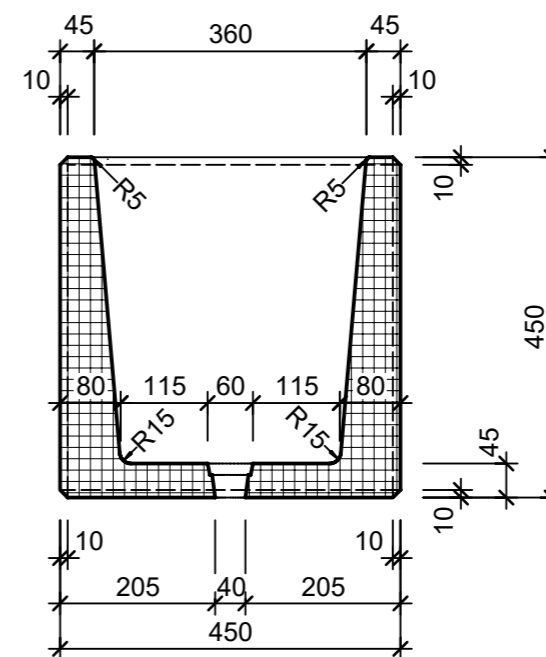

Ansicht 1-1, 1:10

Schnitt 2-2, 1:10

Detail A, 1:2

Grundriss, 1:10

Isometrie

Rubrik: O2001	Art.-Nr: 133138	HW: 14	Massstab: 1:2/10	Format: DIN A3
Pflanzen- und Brunnenröge			Gezeichnet: 08.07.2024 / slu	Geprüft: 08.07.2024 / mavi
CASTELLO Pflanzentrog rechteckig			Änderung: /	Geprüft: /
Sarina, grau, gewaschen			Änderung: /	Geprüft: /
mit Rundkorn 6-12 mm			Änderung: /	Geprüft: /
L 2000mm, B 450mm, H 450mm, W 45mm			Ersetzt:	
CREABETON AG 6221 Rickenbach LU info@creabeton.ch Telefon 0848 400 401 CREABETON MATÉRIAUX AG 3225 Müntschemier BE			Plan-Nr: O2001_133138_14_PZ_01_01	
<small>Diese Zeichnung ist geistiges Eigentum des HW und darf ohne deren Einwilligung weder kopiert, vervielfältigt, weitergegeben, noch zur Ausführung benutzt werden. Art. 5 des Bundesgesetzes gegen den unlauteren Wettbewerb (UWG).</small>				