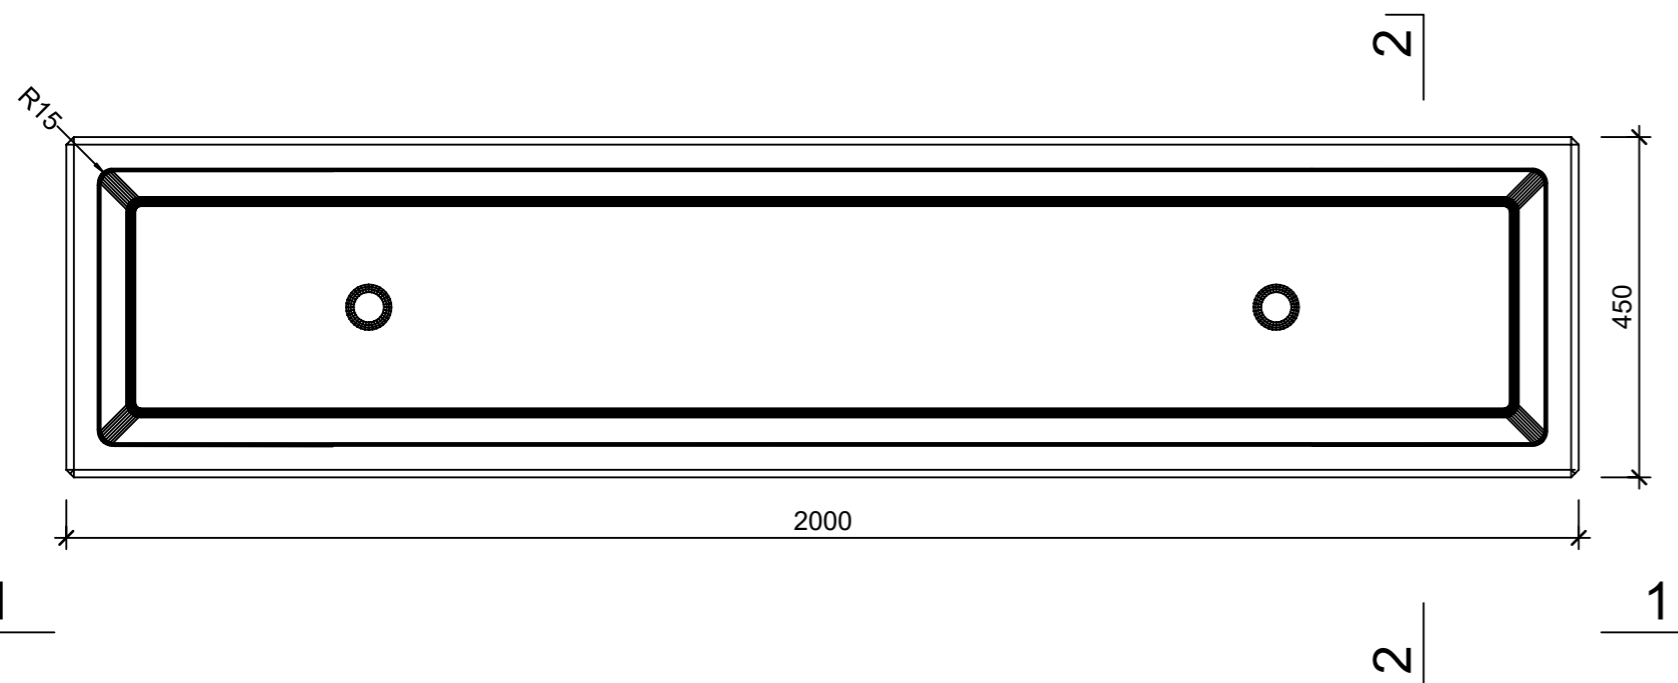

Ansicht 1-1, 1:10

Schnitt 2-2, 1:10

Detail A, 1:2

Grundriss, 1:10

Isometrie

Rubrik: O2001	Art.-Nr: 133138	HW: 14	Massstab: 1:2/10	Format: DIN A3
Pflanzen- und Brunnenröge			Gezeichnet: 08.07.2024 / slu	Geprüft: 08.07.2024 / mavi
CASTELLO Pflanzentrog rechteckig			Änderung: /	Geprüft: /
Sarina, grau, gewaschen			Änderung: /	Geprüft: /
mit Rundkorn 6-12 mm			Änderung: /	Geprüft: /
L 2000mm, B 450mm, H 450mm, W 45mm			Ersetzt:	
CREABETON AG 6221 Rickenbach LU info@creabeton.ch Telefon 0848 400 401 CREABETON MATÉRIAUX AG 3225 Müntschemier BE			Plan-Nr: O2001_133138_14_PZ_01_01	
<small>Diese Zeichnung ist geistiges Eigentum des HW und darf ohne deren Einwilligung weder kopiert, vervielfältigt, weitergegeben, noch zur Ausführung benutzt werden. Art. 5 des Bundesgesetzes gegen den unlauteren Wettbewerb (UWG).</small>				