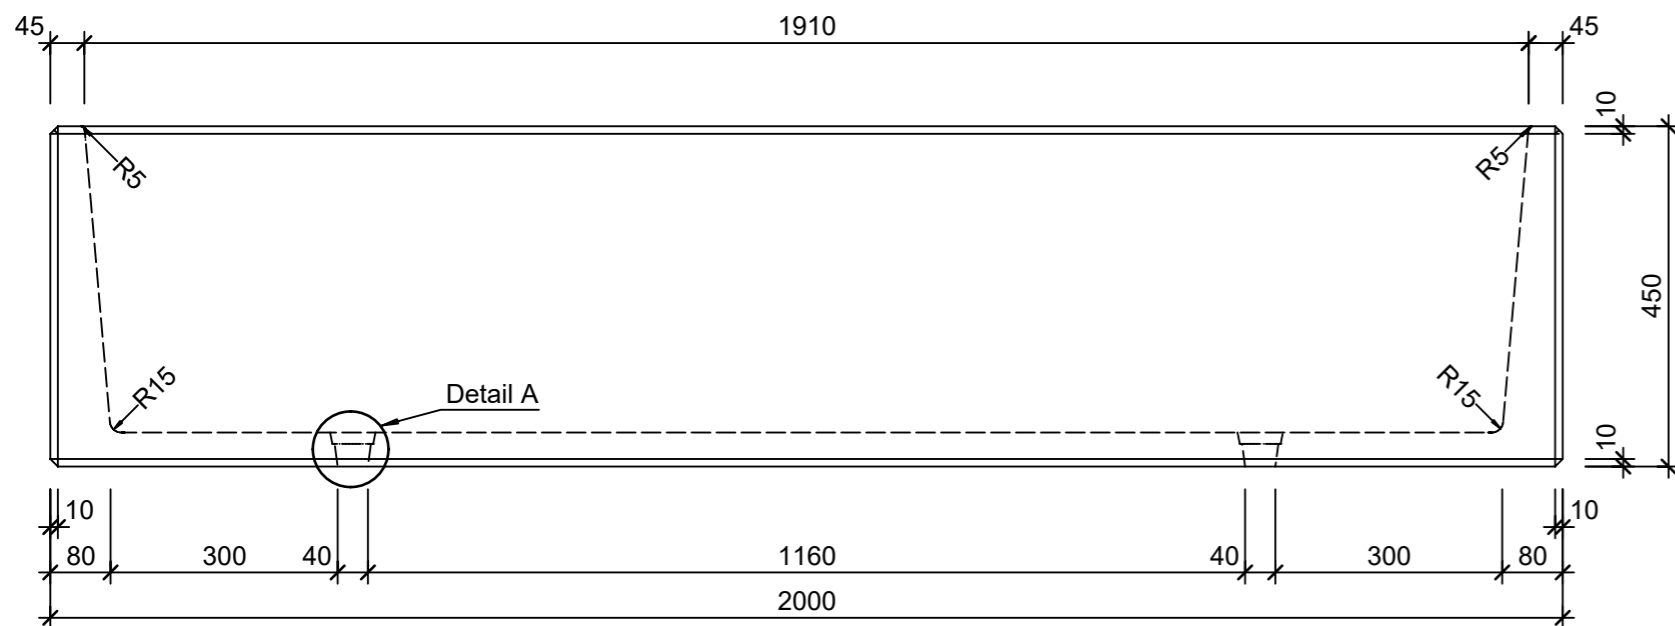

Ansicht 1-1, 1:10

Schnitt 2-2, 1:10

Detail A, 1:2

Grundriss, 1:10

Isometrie

Rubrik: O2001	Art.-Nr: 133138	HW: 14	Massstab: 1:2/10	Format: DIN A3
Pflanzen- und Brunnenröge			Gezeichnet: 08.07.2024 / slu	Geprüft: 08.07.2024 / mavi
CASTELLO Pflanzentrog rechteckig			Änderung: /	Geprüft: /
Sarina, grau, gewaschen			Änderung: /	Geprüft: /
mit Rundkorn 6-12 mm			Änderung: /	Geprüft: /
L 2000mm, B 450mm, H 450mm, W 45mm			Ersetzt:	
CREABETON AG 6221 Rickenbach LU info@creabeton.ch Telefon 0848 400 401 CREABETON MATÉRIAUX AG 3225 Müntschemier BE			Plan-Nr: O2001_133138_14_PZ_01_01	
<small>Diese Zeichnung ist geistiges Eigentum des HW und darf ohne deren Einwilligung weder kopiert, vervielfältigt, weitergegeben, noch zur Ausführung benutzt werden. Art. 5 des Bundesgesetzes gegen den unlauteren Wettbewerb (UWG).</small>				