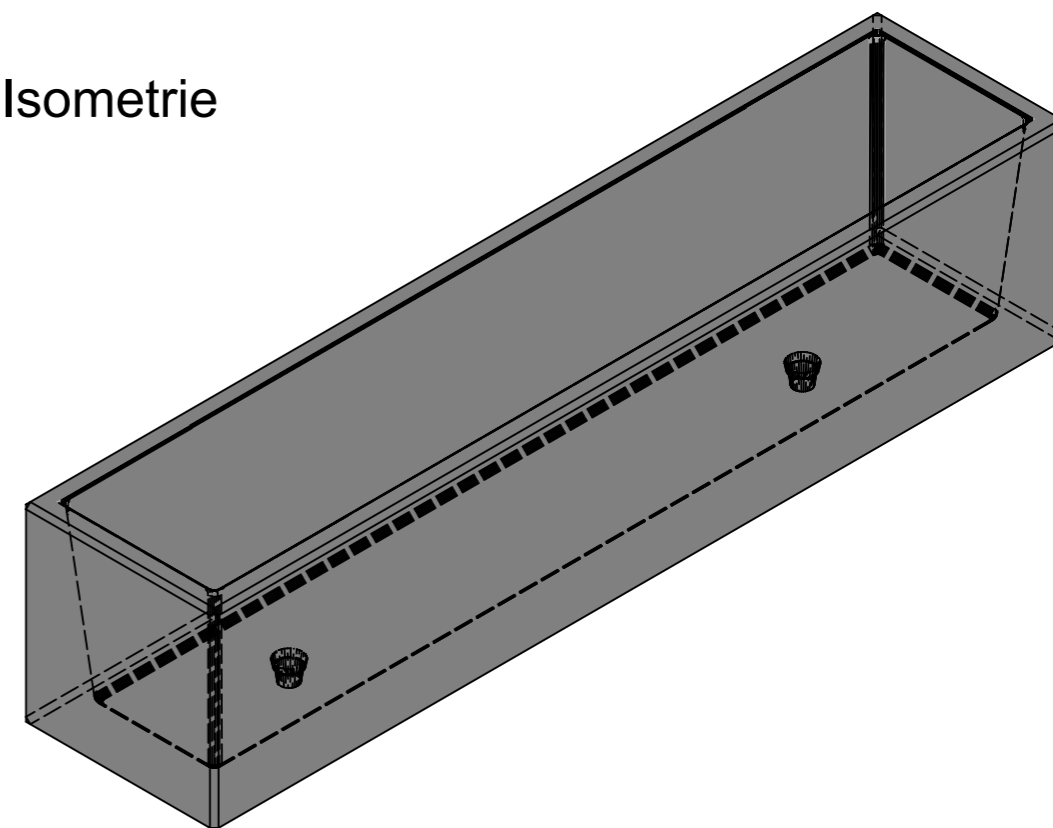

Ansicht 1-1, 1:10

Schnitt 2-2, 1:10

Detail A, 1:2

Grundriss, 1:10

Isometrie

Rubrik: O2001	Art.-Nr: 133138	HW: 14	Massstab: 1:2/10	Format: DIN A3
Pflanzen- und Brunnenröge			Gezeichnet: 08.07.2024 / slu	Geprüft: 08.07.2024 / mavi
CASTELLO Pflanzentrog rechteckig			Änderung: /	Geprüft: /
Sarina, grau, gewaschen			Änderung: /	Geprüft: /
mit Rundkorn 6-12 mm			Änderung: /	Geprüft: /
L 2000mm, B 450mm, H 450mm, W 45mm			Ersetzt:	
CREABETON AG 6221 Rickenbach LU info@creabeton.ch Telefon 0848 400 401 CREABETON MATÉRIAUX AG 3225 Müntschemier BE			Plan-Nr: O2001_133138_14_PZ_01_01	
<small>Diese Zeichnung ist geistiges Eigentum des HW und darf ohne deren Einwilligung weder kopiert, vervielfältigt, weitergegeben, noch zur Ausführung benutzt werden. Art. 5 des Bundesgesetzes gegen den unlauteren Wettbewerb (UWG).</small>				