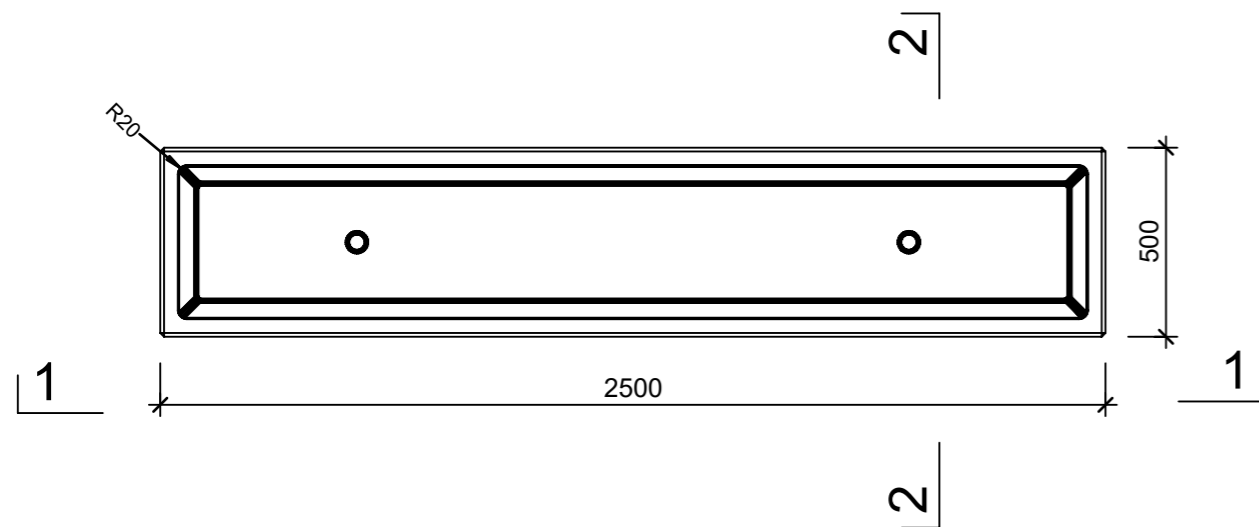

Ansicht 1-1, 1:20

Schnitt 2-2, 1:20

Detail A, 1:2

Grundriss, 1:20

Isometrie

Rubrik: O2001	Art.-Nr: 131870	HW: 14	Massstab: 1:2/20	Format: DIN A3
Pflanzen- und Brunnenröge			Gezeichnet: 08.07.2024 / slu	Geprüft: 08.07.2024 / mavi
CASTELLO Pflanzentrog rechteckig			Änderung: /	Geprüft: /
Bressane, gelb, gewaschen			Änderung: /	Geprüft: /
mit Rundkorn 5-10 mm			Änderung: /	Geprüft: /
L 2500mm, B 500mm, H 500mm, W 50mm			Ersetzt:	
 CREABETON AG 6221 Rickenbach LU info@creabeton.ch Telefon 0848 400 401 CREABETON MATÉRIAUX AG 3225 Müntschemier BE			Plan-Nr: O2001_131870_14_PZ_01_01	
<small>Diese Zeichnung ist geistiges Eigentum des HW und darf ohne deren Einwilligung weder kopiert, vervielfältigt, weitergegeben, noch zur Ausführung benutzt werden. Art. 5 des Bundesgesetzes gegen den unlauteren Wettbewerb (UWG).</small>				