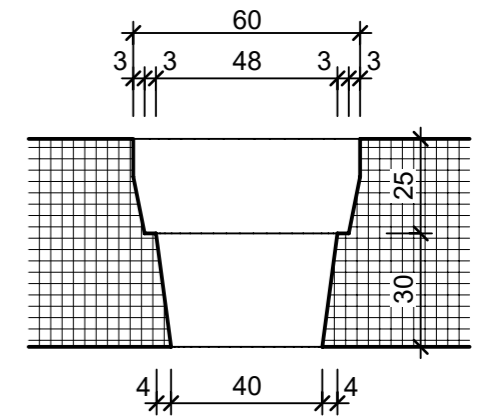

Ansicht 1-1, 1:20

Schnitt 2-2, 1:20

Detail A, 1:2

Grundriss, 1:20

Isometrie

Rubrik: O2001	Art.-Nr: 131870	HW: 14	Massstab: 1:2/20	Format: DIN A3
Pflanzen- und Brunnenröge			Gezeichnet: 08.07.2024 / slu	Geprüft: 08.07.2024 / mavi
CASTELLO Pflanzentrog rechteckig			Änderung: /	Geprüft: /
Bressane, gelb, gewaschen			Änderung: /	Geprüft: /
mit Rundkorn 5-10 mm			Änderung: /	Geprüft: /
L 2500mm, B 500mm, H 500mm, W 50mm			Ersetzt:	
 CREABETON AG 6221 Rickenbach LU info@creabeton.ch Telefon 0848 400 401 CREABETON MATÉRIAUX AG 3225 Müntschemier BE			Plan-Nr: O2001_131870_14_PZ_01_01	
<small>Diese Zeichnung ist geistiges Eigentum des HW und darf ohne deren Einwilligung weder kopiert, vervielfältigt, weitergegeben, noch zur Ausführung benutzt werden. Art. 5 des Bundesgesetzes gegen den unlauteren Wettbewerb (UWG).</small>				