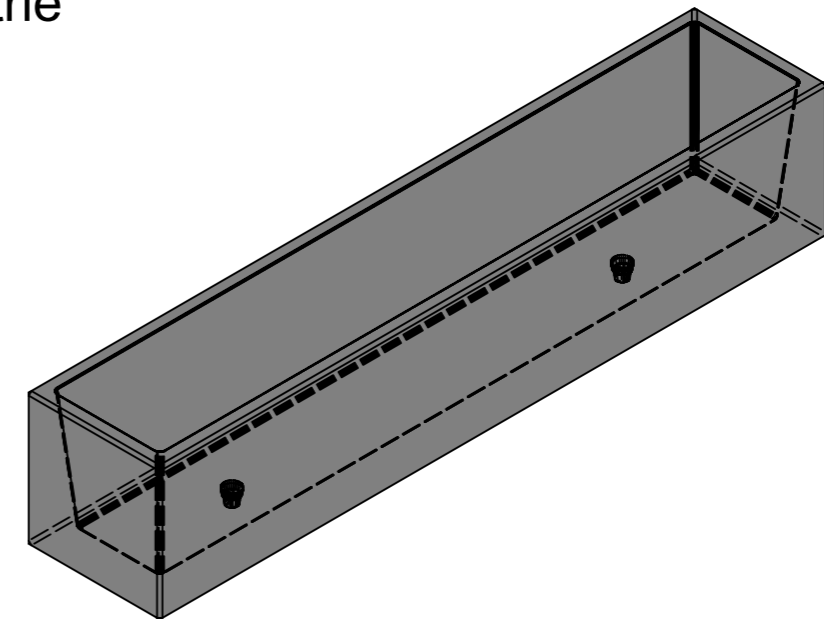

Ansicht 1-1, 1:20

Schnitt 2-2, 1:20

Detail A, 1:2

Grundriss, 1:20

Isometrie

Rubrik: O2001	Art.-Nr: 131870	HW: 14	Massstab: 1:2/20	Format: DIN A3
Pflanzen- und Brunnenröge			Gezeichnet: 08.07.2024 / slu	Geprüft: 08.07.2024 / mavi
CASTELLO Pflanzentrog rechteckig			Änderung: /	Geprüft: /
Bressane, gelb, gewaschen			Änderung: /	Geprüft: /
mit Rundkorn 5-10 mm			Änderung: /	Geprüft: /
L 2500mm, B 500mm, H 500mm, W 50mm			Ersetzt:	
 CREABETON AG 6221 Rickenbach LU info@creabeton.ch Telefon 0848 400 401 CREABETON MATÉRIAUX AG 3225 Müntschemier BE			Plan-Nr: O2001_131870_14_PZ_01_01	
<small>Diese Zeichnung ist geistiges Eigentum des HW und darf ohne deren Einwilligung weder kopiert, vervielfältigt, weitergegeben, noch zur Ausführung benutzt werden. Art. 5 des Bundesgesetzes gegen den unlauteren Wettbewerb (UWG).</small>				