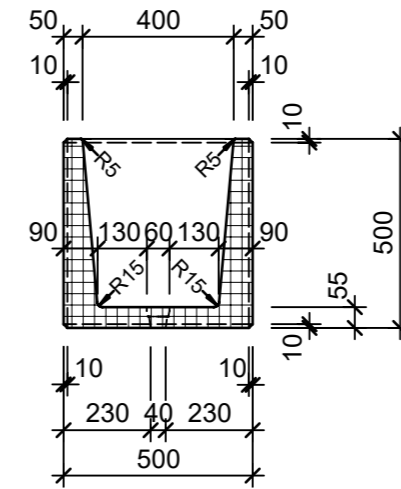

Ansicht 1-1, 1:20

Schnitt 2-2, 1:20

Detail A, 1:2

Grundriss, 1:20

Isometrie

Rubrik: O2001	Art.-Nr: 131870	HW: 14	Massstab: 1:2/20	Format: DIN A3
Pflanzen- und Brunnenröge			Gezeichnet: 08.07.2024 / slu	Geprüft: 08.07.2024 / mavi
CASTELLO Pflanzentrog rechteckig			Änderung: /	Geprüft: /
Bressane, gelb, gewaschen			Änderung: /	Geprüft: /
mit Rundkorn 5-10 mm			Änderung: /	Geprüft: /
L 2500mm, B 500mm, H 500mm, W 50mm			Ersetzt:	
 CREABETON AG 6221 Rickenbach LU info@creabeton.ch Telefon 0848 400 401 CREABETON MATÉRIAUX AG 3225 Müntschemier BE			Plan-Nr: O2001_131870_14_PZ_01_01	
<small>Diese Zeichnung ist geistiges Eigentum des HW und darf ohne deren Einwilligung weder kopiert, vervielfältigt, weitergegeben, noch zur Ausführung benutzt werden. Art. 5 des Bundesgesetzes gegen den unlauteren Wettbewerb (UWG).</small>				