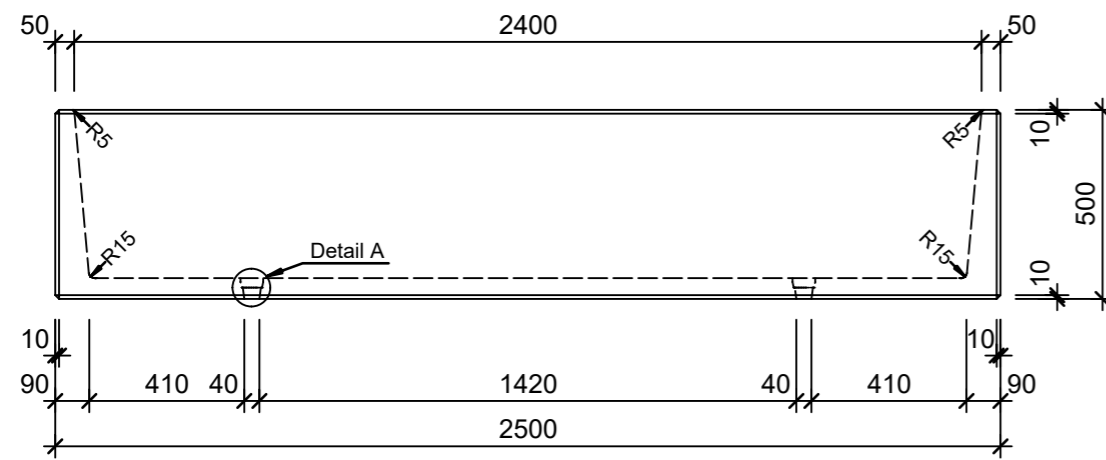

Ansicht 1-1, 1:20

Schnitt 2-2, 1:20

Detail A, 1:2

Grundriss, 1:20

Isometrie

Rubrik: O2001	Art.-Nr: 131870	HW: 14	Massstab: 1:2/20	Format: DIN A3
Pflanzen- und Brunnenröge			Gezeichnet: 08.07.2024 / slu	Geprüft: 08.07.2024 / mavi
CASTELLO Pflanzentrog rechteckig			Änderung: /	Geprüft: /
Bressane, gelb, gewaschen			Änderung: /	Geprüft: /
mit Rundkorn 5-10 mm			Änderung: /	Geprüft: /
L 2500mm, B 500mm, H 500mm, W 50mm			Ersetzt:	
 CREABETON AG 6221 Rickenbach LU info@creabeton.ch Telefon 0848 400 401 CREABETON MATÉRIAUX AG 3225 Müntschemier BE			Plan-Nr: O2001_131870_14_PZ_01_01	
<small>Diese Zeichnung ist geistiges Eigentum des HW und darf ohne deren Einwilligung weder kopiert, vervielfältigt, weitergegeben, noch zur Ausführung benutzt werden. Art. 5 des Bundesgesetzes gegen den unlauteren Wettbewerb (UWG).</small>				