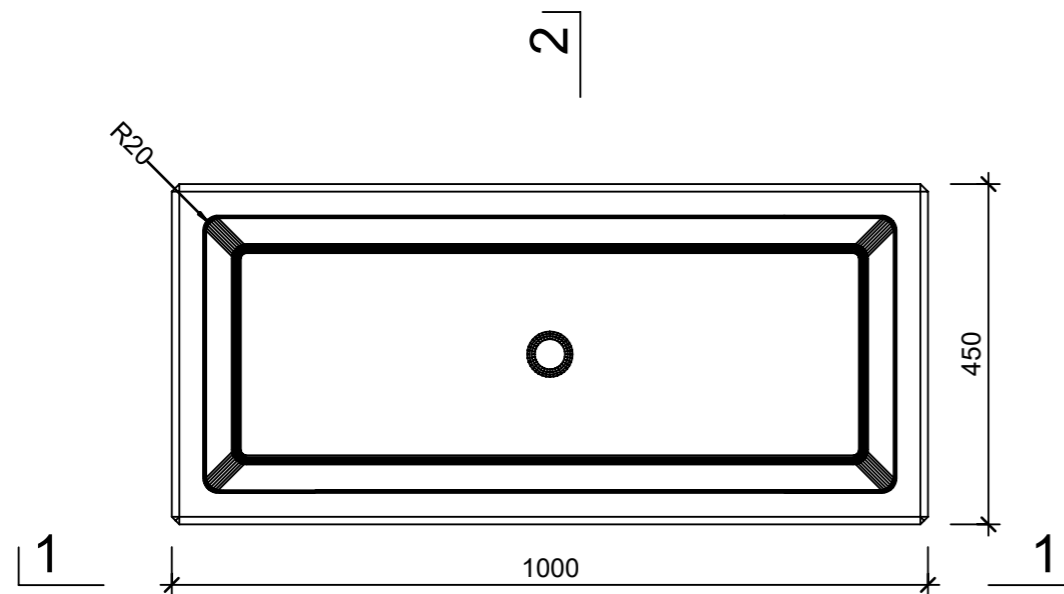

Grundriss, 1:10