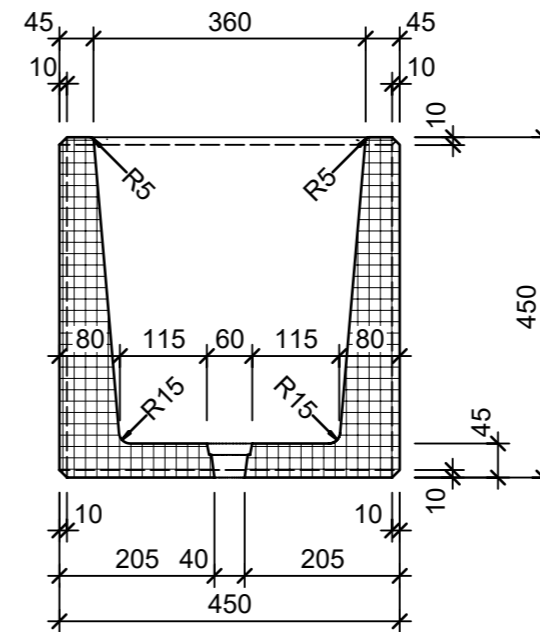

Schnitt 2-2, 1:10