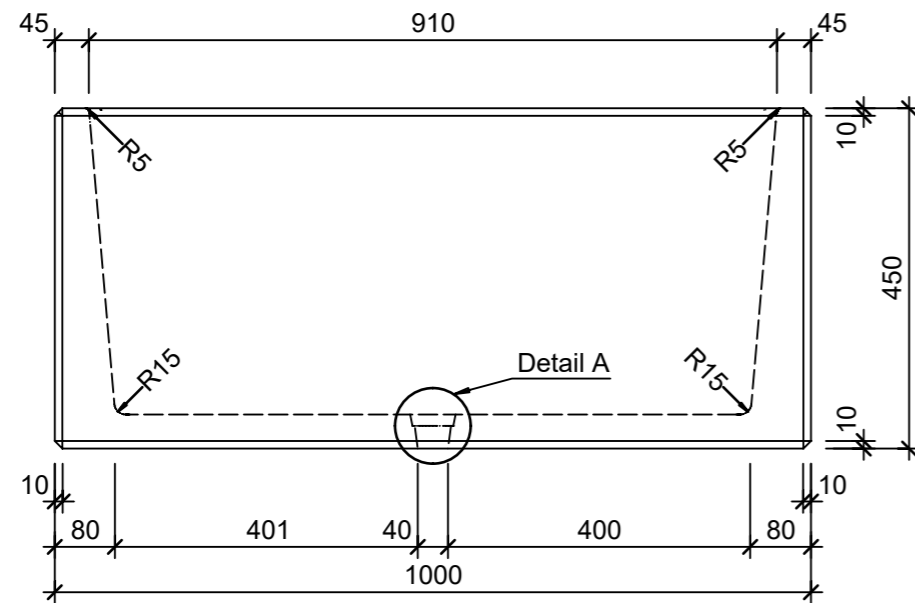

Ansicht 1-1, 1:10