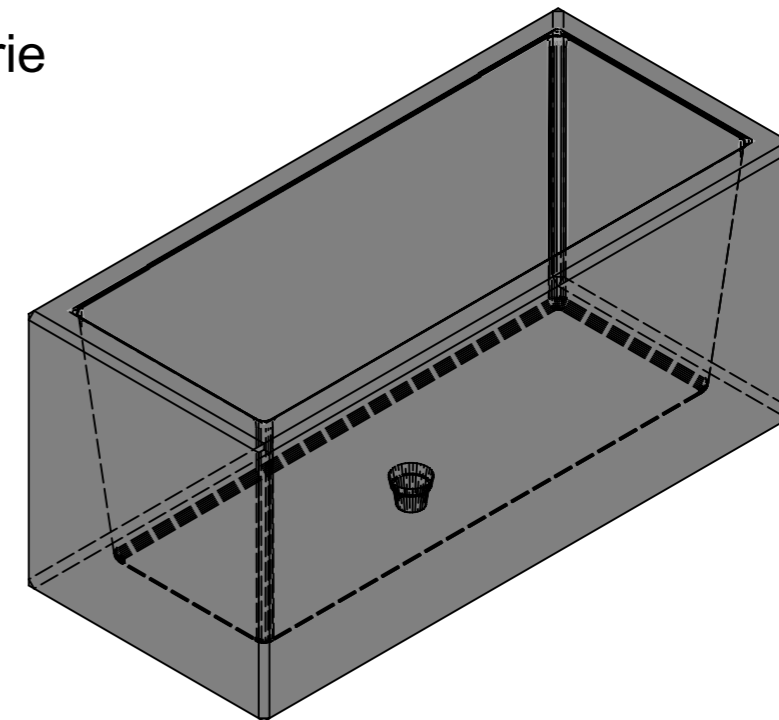

Isometrie

Rubrik: O2001	Art.-Nr: 131819	HW: 14	Masstab: 1:2/10	Format: DIN A3
Pflanzen- und Brunnenröge			Gezeichnet: 08.07.2024 / slu	Geprüft: 08.07.2024 / mavi
CASTELLO Pflanzentrog rechteckig			Änderung: /	Geprüft: /
Sarina, grau, gewaschen			Änderung: /	Geprüft: /
mit Rundkorn 6-12 mm			Änderung: /	Geprüft: /
L 1000mm, B 450mm, H 450mm, W 45mm			Ersetzt:	
CREABETON AG 6221 Rickenbach LU info@creabeton.ch Telefon 0848 400 401 CREABETON MATÉRIAUX AG 3225 Müntschemier BE			Plan-Nr: O2001_131819_14_PZ_01_01