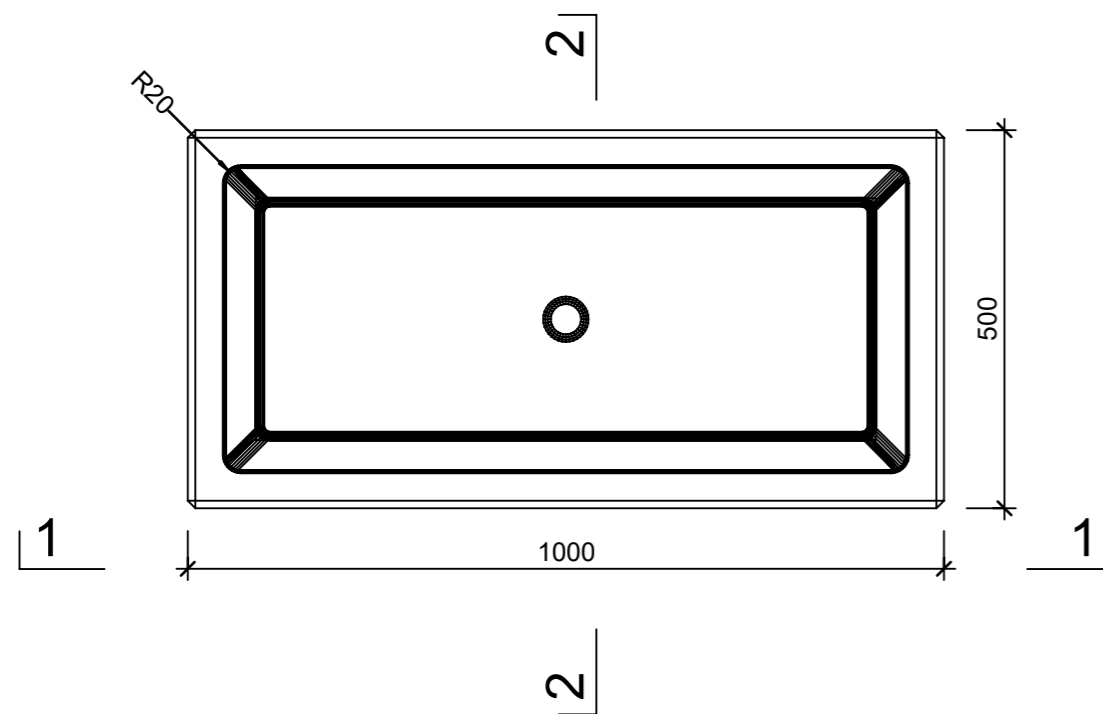

Grundriss, 1:10