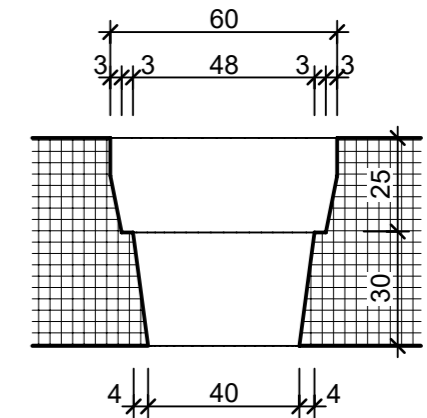

Detail A, 1:2