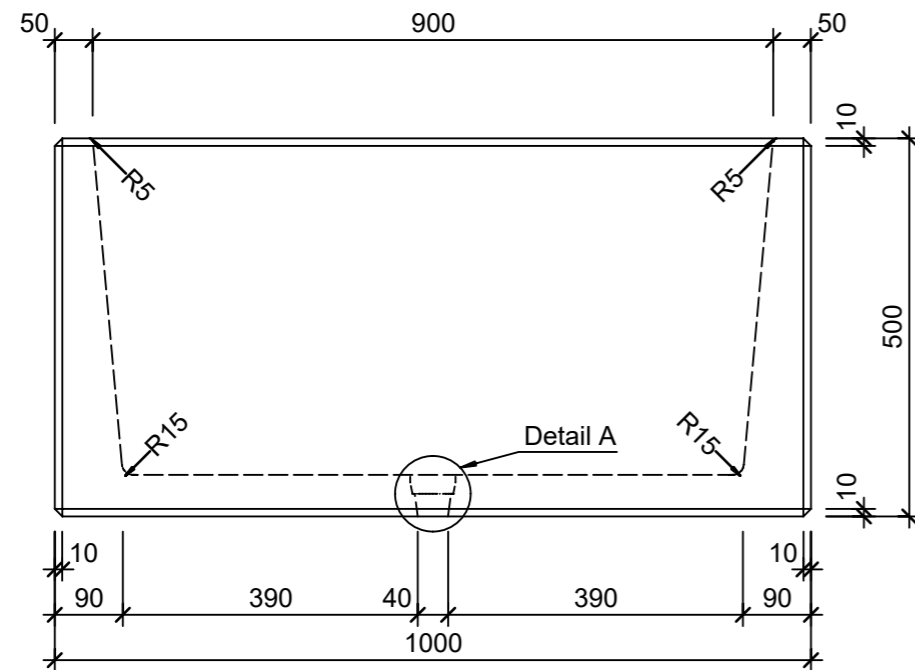

Ansicht 1-1, 1:10