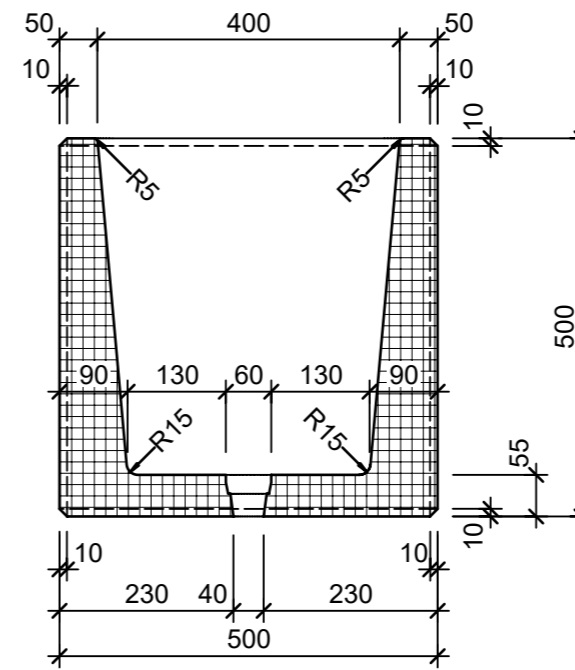

Schnitt 2-2, 1:10