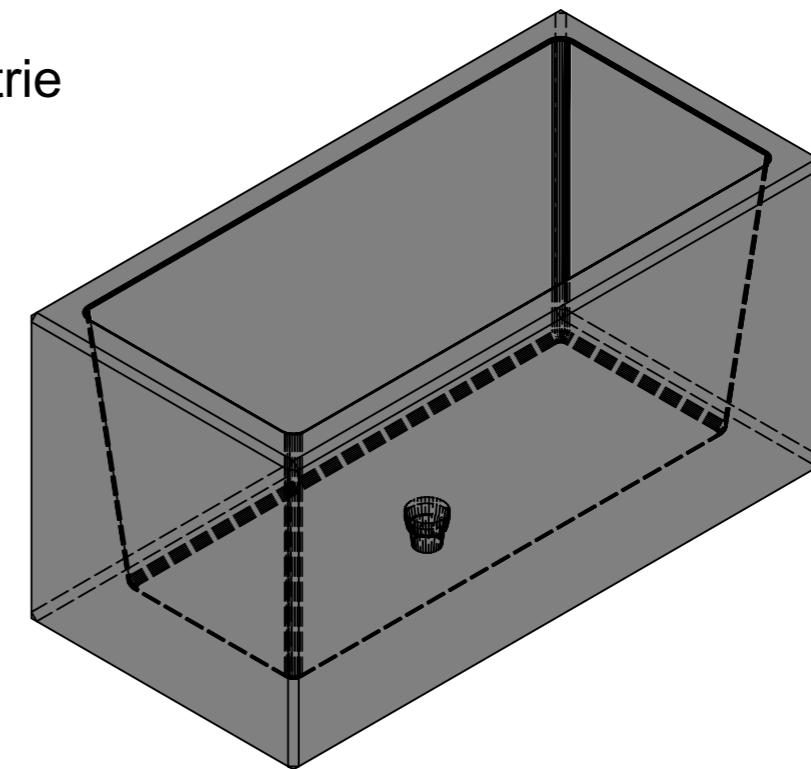

Isometrie

Rubrik: O2001	Art.-Nr: 128934	HW: 14	Masstab: 1:2/10	Format: DIN A3
Pflanzen- und Brunnenröge			Gezeichnet: 08.07.2024 / sl	Geprüft: 08.07.2024 / mavi
CASTELLO Pflanzentrog rechteckig			Änderung: /	Geprüft: /
Bressane, gelb, gewaschen			Änderung: /	Geprüft: /
mit Rundkorn 5-10 mm			Änderung: /	Geprüft: /
L 1000mm, B 500mm, H 500mm, W 50mm			Ersetzt:	
CREABETON AG 6221 Rickenbach LU info@creabeton.ch Telefon 0848 400 401 CREABETON MATÉRIAUX AG 3225 Müntschemier BE			Plan-Nr: O2001_128934_14_PZ_01_01