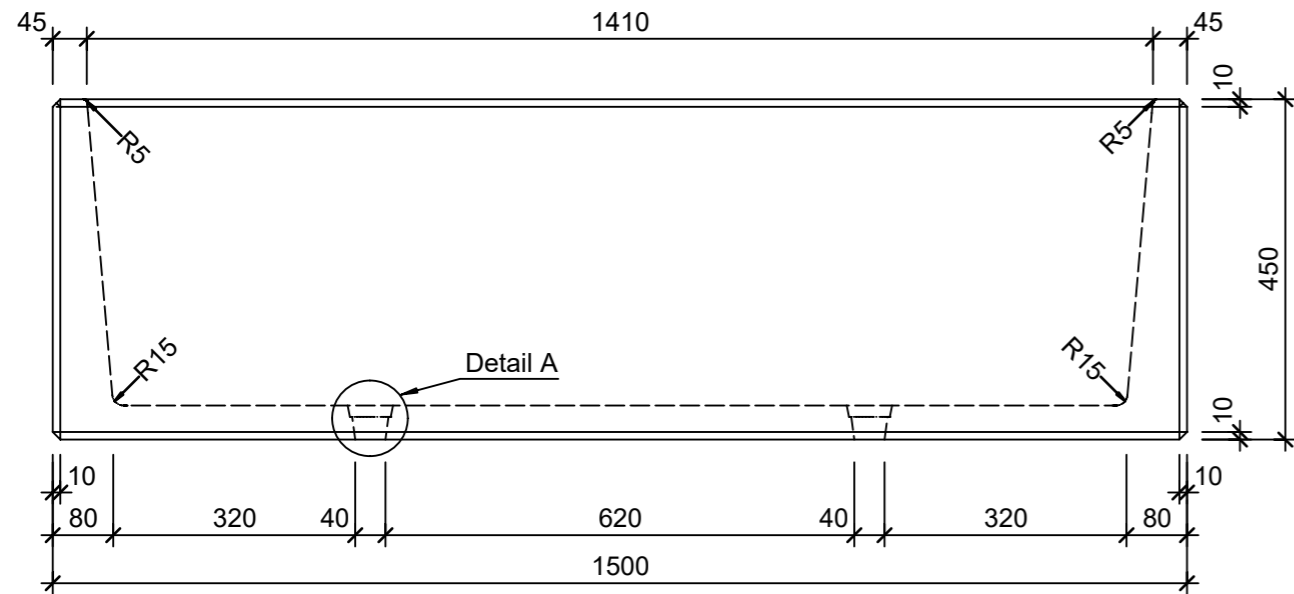

Ansicht 1-1, 1:10