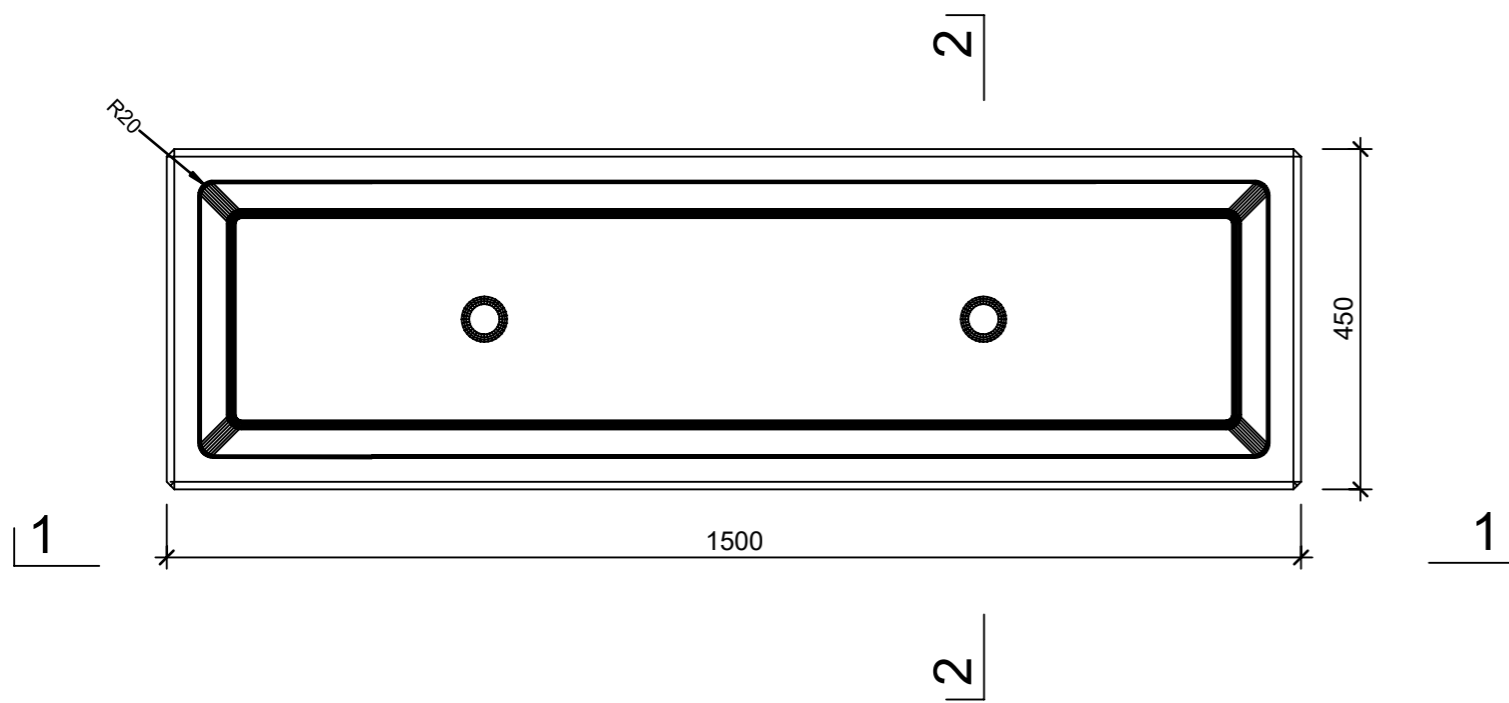

Grundriss, 1:10