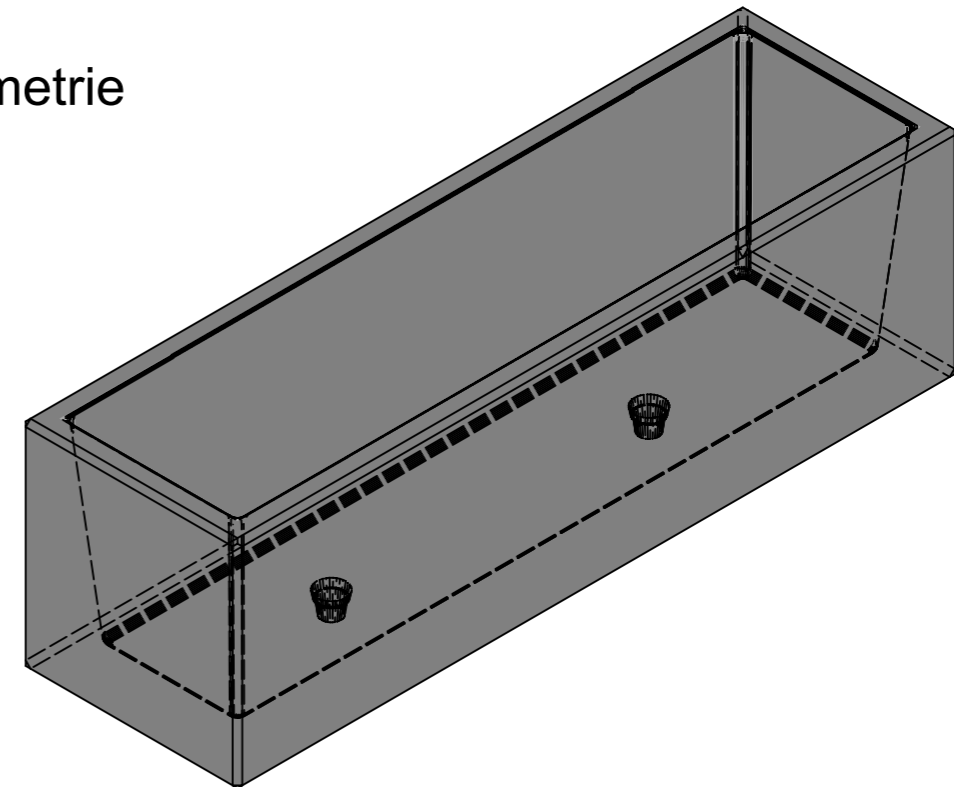

Isometrie

Rubrik: O2001	Art.-Nr: 126321	HW: 14	Masstab: 1:2/10	Format: DIN A3
Pflanzen- und Brunnenröge			Gezeichnet: 08.07.2024 / slu	Geprüft: 08.07.2024 / mavi
CASTELLO Pflanzentrog rechteckig			Änderung: /	Geprüft: /
Sarina, grau, gewaschen			Änderung: /	Geprüft: /
mit Rundkorn 6-12 mm			Änderung: /	Geprüft: /
L 1500mm, B 450mm, H 450mm, W 45mm			Ersetzt:	

CREABETON AG
6221 Rickenbach LU info@creabeton.ch
Telefon 0848 400 401
CREABETON MATÉRIAUX AG
3225 Müntschemier BE

Plan-Nr: O2001_126321_14_PZ_01_01