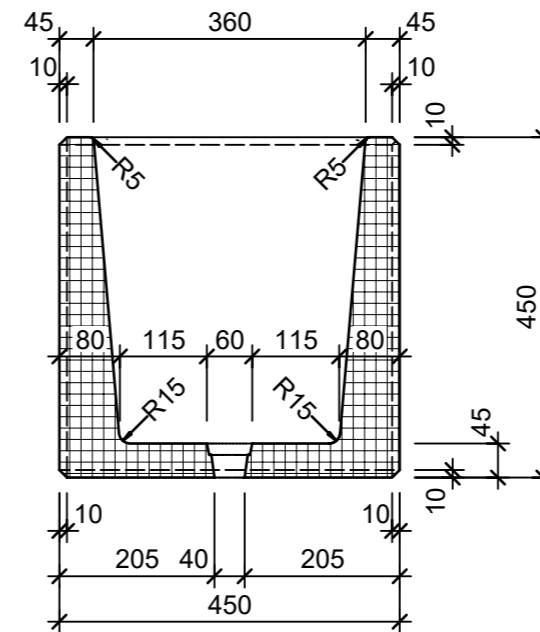

Schnitt 2-2, 1:10