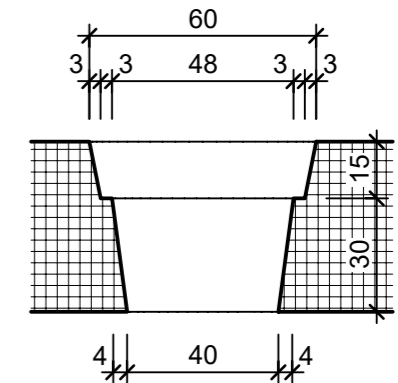

Detail A, 1:2