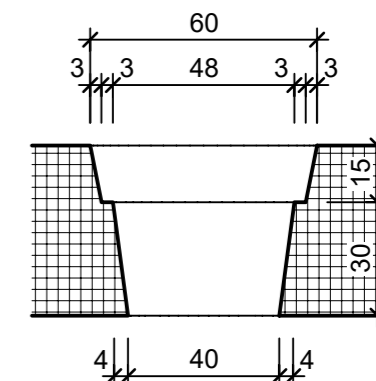

Ansicht 1-1, 1:10

Schnitt 2-2, 1:10

Detail A, 1:2

Grundriss, 1:10

Isometrie

Rubrik: O2001	Art.-Nr: 122662	HW: 14	Massstab: 1:2/10	Format: DIN A3
Pflanzen- und Brunnenröge			Gezeichnet: 08.07.2024 / slu	Geprüft: 08.07.2024 / mavi
CASTELLO Pflanzentrog rechteckig			Änderung: /	Geprüft: /
Bressane, gelb, gewaschen			Änderung: /	Geprüft: /
mit Rundkorn 5-10 mm			Änderung: /	Geprüft: /
L 2000mm, B 450mm, H 450mm, W 45mm			Ersetzt:	
CREABETON AG 6221 Rickenbach LU info@creabeton.ch Telefon 0848 400 401 CREABETON MATÉRIAUX AG 3225 Müntschemier BE			Plan-Nr: O2001_122662_14_PZ_01_01	
<small>Diese Zeichnung ist geistiges Eigentum des HW und darf ohne deren Einwilligung weder kopiert, vervielfältigt, weitergegeben, noch zur Ausführung benutzt werden. Art. 5 des Bundesgesetzes gegen den unlauteren Wettbewerb (UWG).</small>				