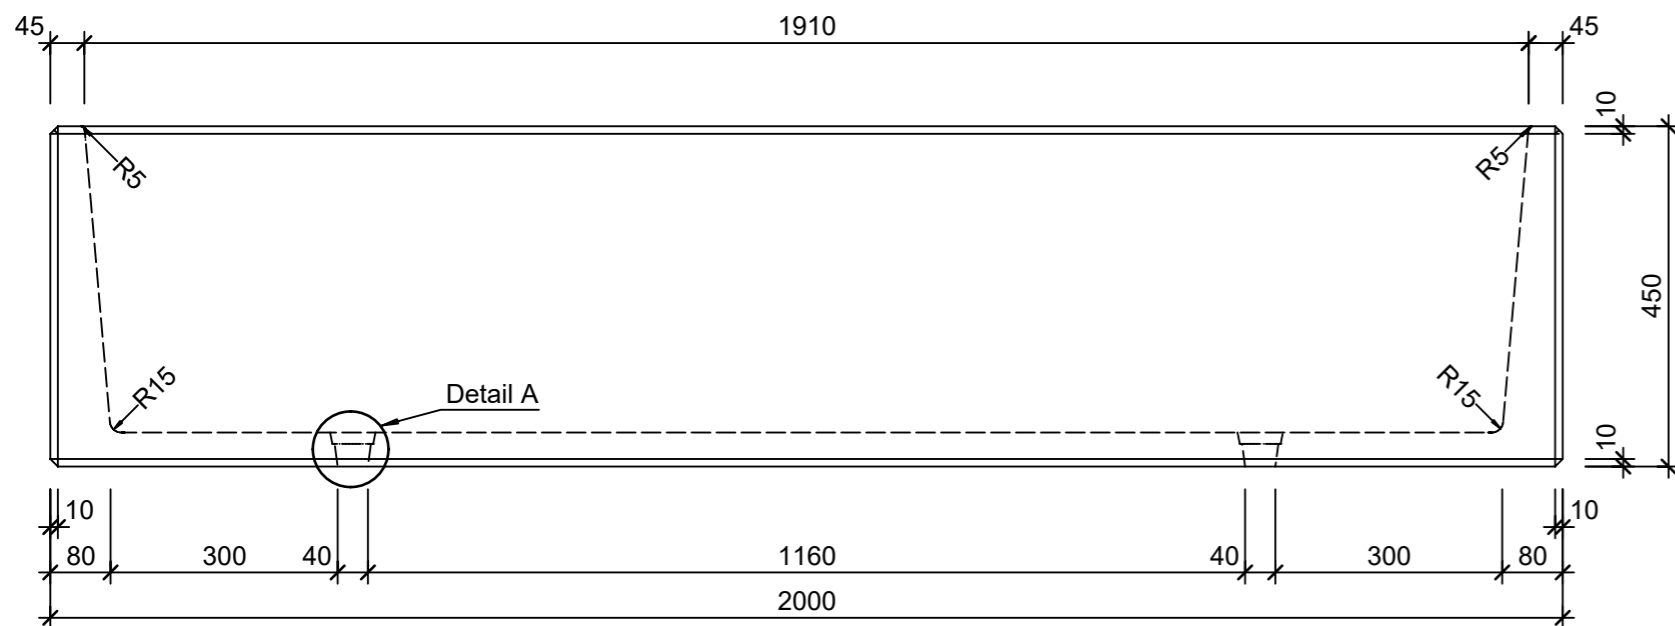

Ansicht 1-1, 1:10

Schnitt 2-2, 1:10

Detail A, 1:2

Grundriss, 1:10

Isometrie

Rubrik: O2001	Art.-Nr: 122662	HW: 14	Massstab: 1:2/10	Format: DIN A3
Pflanzen- und Brunnenröge			Gezeichnet: 08.07.2024 / slu	Geprüft: 08.07.2024 / mavi
CASTELLO Pflanzentrog rechteckig			Änderung: /	Geprüft: /
Bressane, gelb, gewaschen			Änderung: /	Geprüft: /
mit Rundkorn 5-10 mm			Änderung: /	Geprüft: /
L 2000mm, B 450mm, H 450mm, W 45mm			Ersetzt:	
CREABETON AG 6221 Rickenbach LU info@creabeton.ch Telefon 0848 400 401 CREABETON MATÉRIAUX AG 3225 Müntschemier BE			Plan-Nr: O2001_122662_14_PZ_01_01	
<small>Diese Zeichnung ist geistiges Eigentum des HW und darf ohne deren Einwilligung weder kopiert, vervielfältigt, weitergegeben, noch zur Ausführung benutzt werden. Art. 5 des Bundesgesetzes gegen den unlauteren Wettbewerb (UWG).</small>				