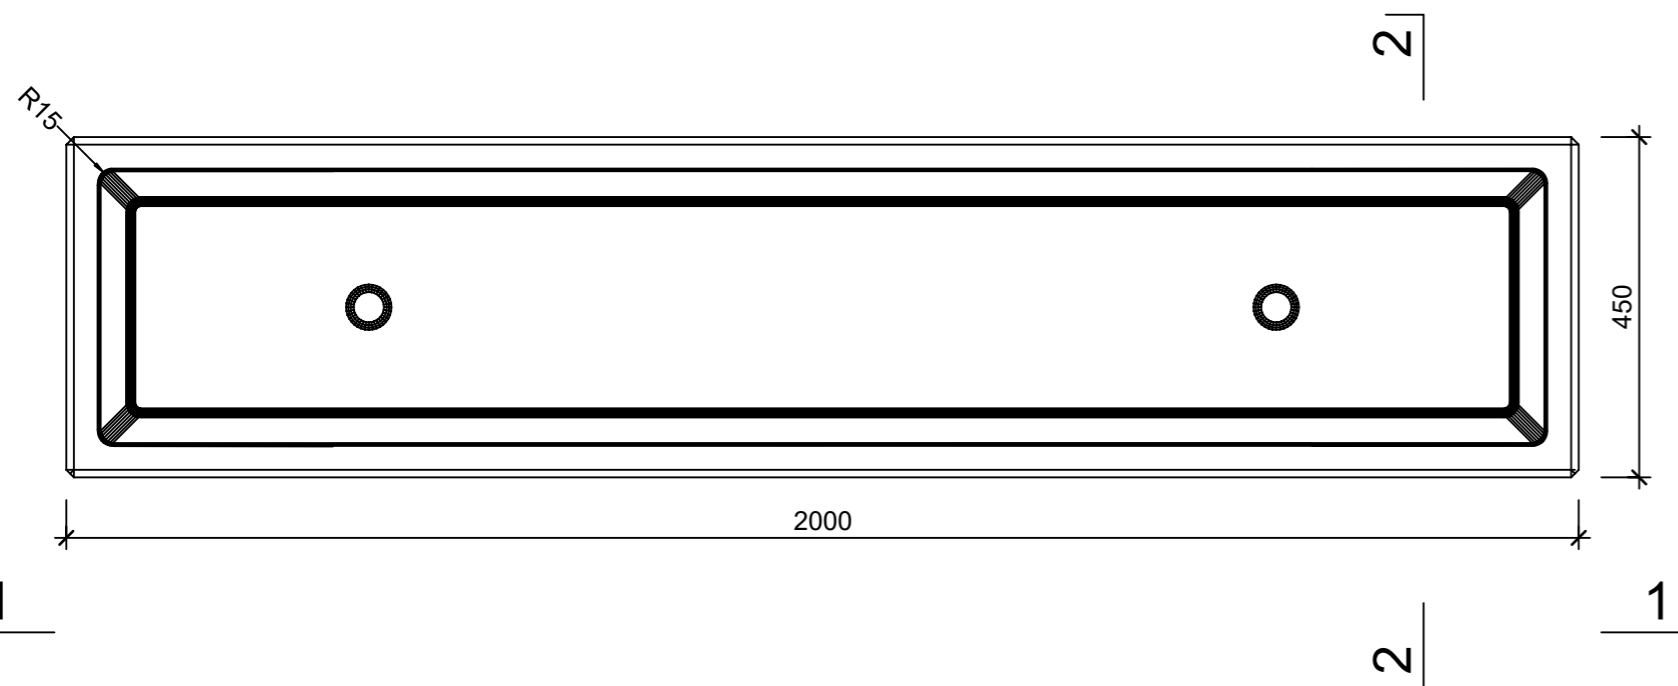

Ansicht 1-1, 1:10

Schnitt 2-2, 1:10

Detail A, 1:2

Grundriss, 1:10

Isometrie

Rubrik: O2001	Art.-Nr: 122662	HW: 14	Massstab: 1:2/10	Format: DIN A3
Pflanzen- und Brunnenröge			Gezeichnet: 08.07.2024 / slu	Geprüft: 08.07.2024 / mavi
CASTELLO Pflanzentrog rechteckig			Änderung: /	Geprüft: /
Bressane, gelb, gewaschen			Änderung: /	Geprüft: /
mit Rundkorn 5-10 mm			Änderung: /	Geprüft: /
L 2000mm, B 450mm, H 450mm, W 45mm			Ersetzt:	
CREABETON AG 6221 Rickenbach LU info@creabeton.ch Telefon 0848 400 401 CREABETON MATÉRIAUX AG 3225 Müntschemier BE			Plan-Nr: O2001_122662_14_PZ_01_01	
<small>Diese Zeichnung ist geistiges Eigentum des HW und darf ohne deren Einwilligung weder kopiert, vervielfältigt, weitergegeben, noch zur Ausführung benutzt werden. Art. 5 des Bundesgesetzes gegen den unlauteren Wettbewerb (UWG).</small>				