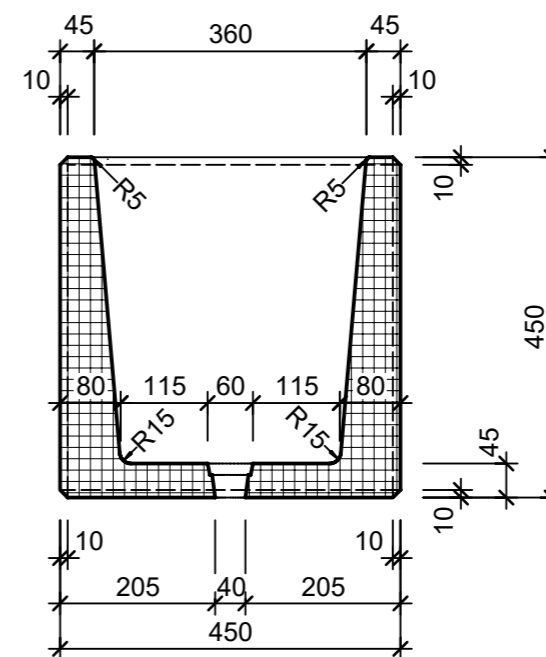

Ansicht 1-1, 1:10

Schnitt 2-2, 1:10

Detail A, 1:2

Grundriss, 1:10

Isometrie

Rubrik: O2001	Art.-Nr: 122662	HW: 14	Massstab: 1:2/10	Format: DIN A3
Pflanzen- und Brunnenröge			Gezeichnet: 08.07.2024 / slu	Geprüft: 08.07.2024 / mavi
CASTELLO Pflanzentrog rechteckig			Änderung: /	Geprüft: /
Bressane, gelb, gewaschen			Änderung: /	Geprüft: /
mit Rundkorn 5-10 mm			Änderung: /	Geprüft: /
L 2000mm, B 450mm, H 450mm, W 45mm			Ersetzt:	
CREABETON AG 6221 Rickenbach LU info@creabeton.ch Telefon 0848 400 401 CREABETON MATÉRIAUX AG 3225 Müntschemier BE			Plan-Nr: O2001_122662_14_PZ_01_01	
<small>Diese Zeichnung ist geistiges Eigentum des HW und darf ohne deren Einwilligung weder kopiert, vervielfältigt, weitergegeben, noch zur Ausführung benutzt werden. Art. 5 des Bundesgesetzes gegen den unlauteren Wettbewerb (UWG).</small>				