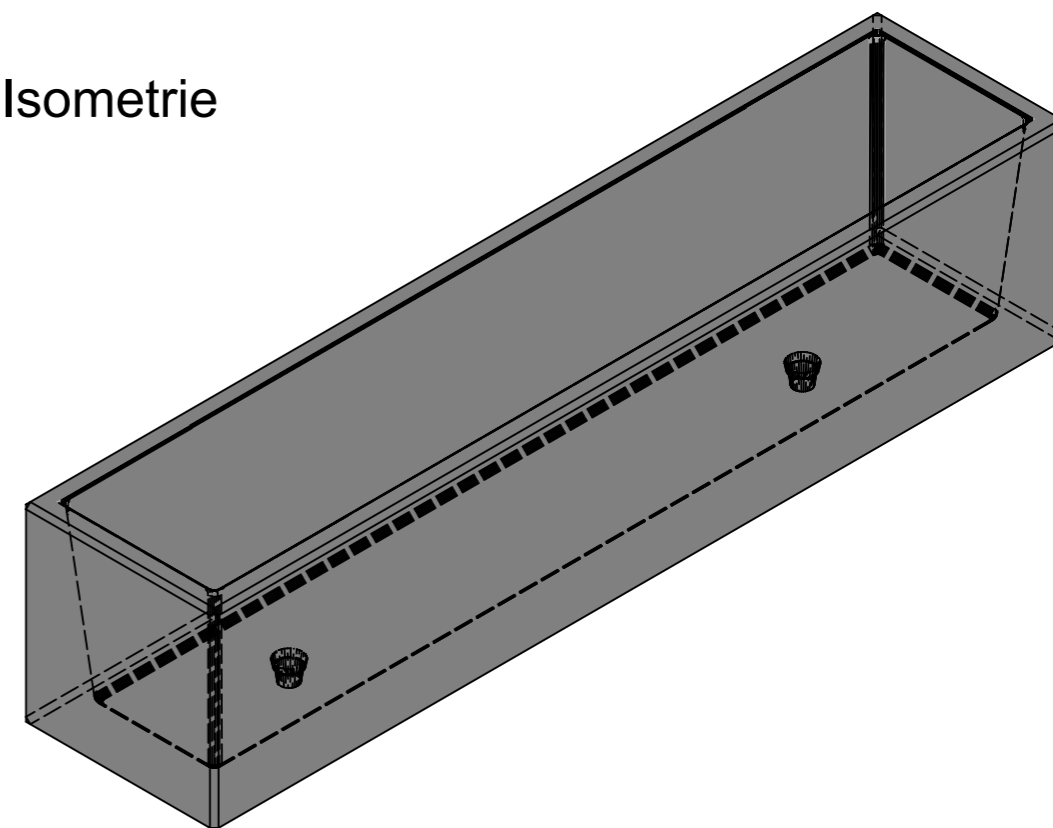

Ansicht 1-1, 1:10

Schnitt 2-2, 1:10

Detail A, 1:2

Grundriss, 1:10

Isometrie

Rubrik: O2001	Art.-Nr: 122662	HW: 14	Massstab: 1:2/10	Format: DIN A3
Pflanzen- und Brunnenröge			Gezeichnet: 08.07.2024 / slu	Geprüft: 08.07.2024 / mavi
CASTELLO Pflanzentrog rechteckig			Änderung: /	Geprüft: /
Bressane, gelb, gewaschen			Änderung: /	Geprüft: /
mit Rundkorn 5-10 mm			Änderung: /	Geprüft: /
L 2000mm, B 450mm, H 450mm, W 45mm			Ersetzt:	
CREABETON AG 6221 Rickenbach LU info@creabeton.ch Telefon 0848 400 401 CREABETON MATÉRIAUX AG 3225 Müntschemier BE			Plan-Nr: O2001_122662_14_PZ_01_01	
<small>Diese Zeichnung ist geistiges Eigentum des HW und darf ohne deren Einwilligung weder kopiert, vervielfältigt, weitergegeben, noch zur Ausführung benutzt werden. Art. 5 des Bundesgesetzes gegen den unlauteren Wettbewerb (UWG).</small>				