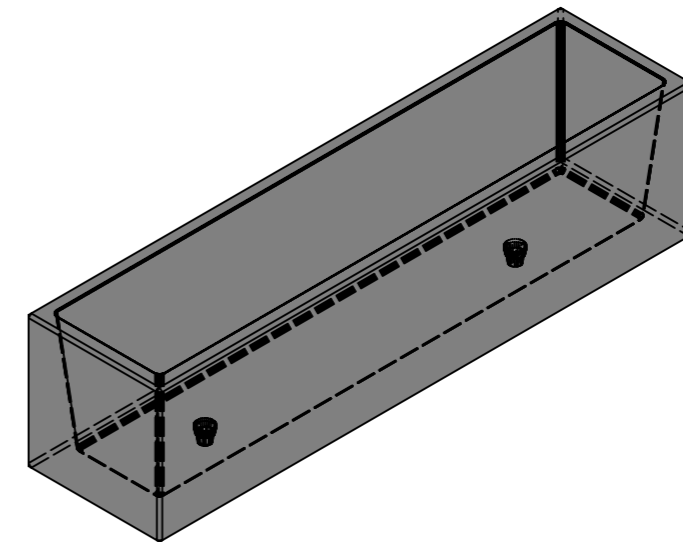

Ansicht 1-1, 1:20

Schnitt 2-2, 1:20

Detail A, 1:2

Grundriss, 1:20

Isometrie

Rubrik: O2001	Art.-Nr: 120800	HW: 14	Masstab: 1:2/20	Format: DIN A3
Pflanzen- und Brunnenröge			Gezeichnet: 08.07.2024 / slu	Geprüft: 08.07.2024 / mavi
CASTELLO Pflanzentrog rechteckig			Änderung: /	Geprüft: /
Sarina, grau, gewaschen			Änderung: /	Geprüft: /
mit Rundkorn 6-12 mm			Änderung: /	Geprüft: /
L 2000mm, B 500mm, H 500mm, W 50mm			Ersetzt:	
CREABETON AG 6221 Rickenbach LU info@creabeton.ch Telefon 0848 400 401 CREABETON MATÉRIAUX AG 3225 Müntschemier BE			Plan-Nr: O2001_120800_14_PZ_01_01	