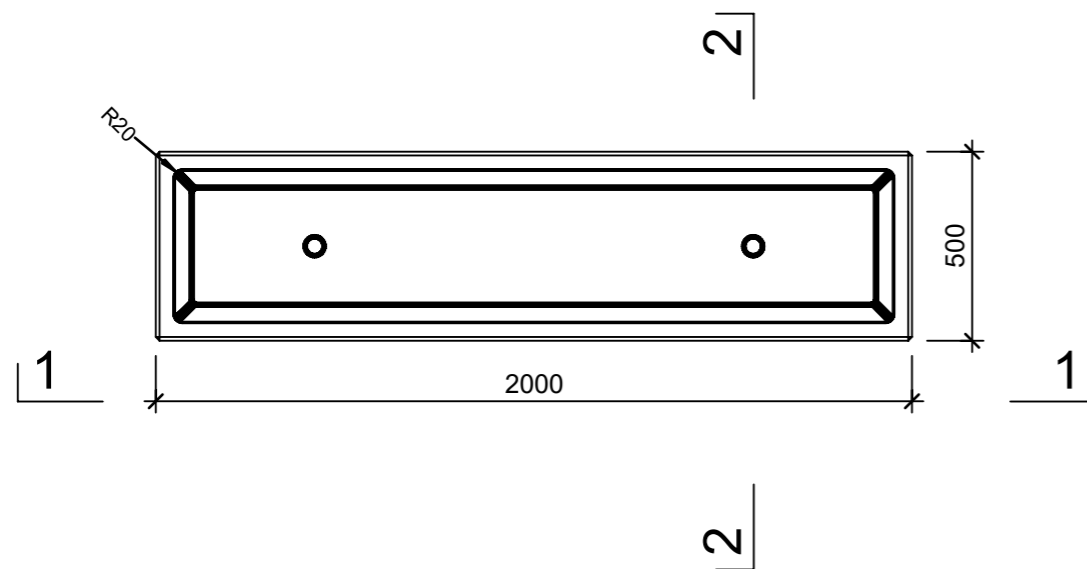

Ansicht 1-1, 1:20

Schnitt 2-2, 1:20

Detail A, 1:2

Grundriss, 1:20

Isometrie

Rubrik: O2001	Art.-Nr: 120800	HW: 14	Masstab: 1:2/20	Format: DIN A3
Pflanzen- und Brunnenröge			Gezeichnet: 08.07.2024 / slu	Geprüft: 08.07.2024 / mavi
CASTELLO Pflanzentrog rechteckig			Änderung: /	Geprüft: /
Sarina, grau, gewaschen			Änderung: /	Geprüft: /
mit Rundkorn 6-12 mm			Änderung: /	Geprüft: /
L 2000mm, B 500mm, H 500mm, W 50mm			Ersetzt:	
CREABETON AG 6221 Rickenbach LU info@creabeton.ch Telefon 0848 400 401 CREABETON MATÉRIAUX AG 3225 Müntschemier BE			Plan-Nr: O2001_120800_14_PZ_01_01	