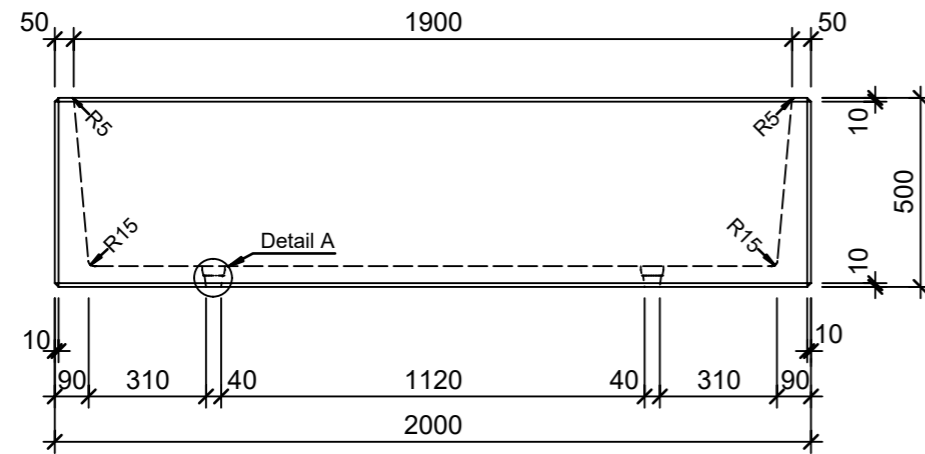

Ansicht 1-1, 1:20

Schnitt 2-2, 1:20

Detail A, 1:2

Grundriss, 1:20

Isometrie

Rubrik: O2001	Art.-Nr: 120800	HW: 14	Masstab: 1:2/20	Format: DIN A3
Pflanzen- und Brunnenröge			Gezeichnet: 08.07.2024 / slu	Geprüft: 08.07.2024 / mavi
CASTELLO Pflanzentrog rechteckig			Änderung: /	Geprüft: /
Sarina, grau, gewaschen			Änderung: /	Geprüft: /
mit Rundkorn 6-12 mm			Änderung: /	Geprüft: /
L 2000mm, B 500mm, H 500mm, W 50mm			Ersetzt:	
CREABETON AG 6221 Rickenbach LU info@creabeton.ch Telefon 0848 400 401 CREABETON MATÉRIAUX AG 3225 Müntschemier BE			Plan-Nr: O2001_120800_14_PZ_01_01	