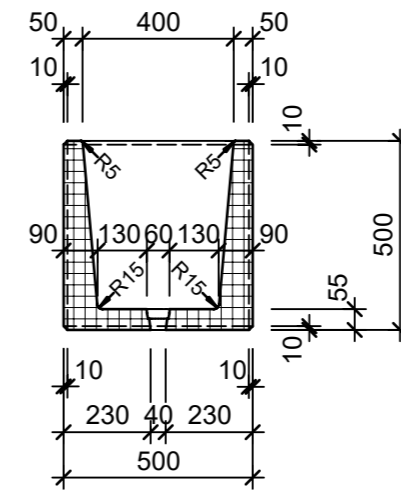

Ansicht 1-1, 1:20

Schnitt 2-2, 1:20

Detail A, 1:2

Grundriss, 1:20

Isometrie

Rubrik: O2001	Art.-Nr: 120800	HW: 14	Masstab: 1:2/20	Format: DIN A3
Pflanzen- und Brunnenröge			Gezeichnet: 08.07.2024 / slu	Geprüft: 08.07.2024 / mavi
CASTELLO Pflanzentrog rechteckig			Änderung: /	Geprüft: /
Sarina, grau, gewaschen			Änderung: /	Geprüft: /
mit Rundkorn 6-12 mm			Änderung: /	Geprüft: /
L 2000mm, B 500mm, H 500mm, W 50mm			Ersetzt:	
CREABETON AG 6221 Rickenbach LU info@creabeton.ch Telefon 0848 400 401 CREABETON MATÉRIAUX AG 3225 Müntschemier BE			Plan-Nr: O2001_120800_14_PZ_01_01	