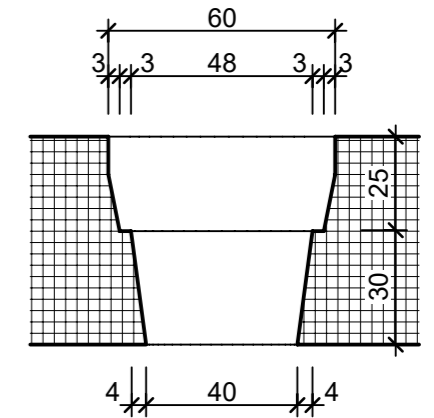

Ansicht 1-1, 1:20

Schnitt 2-2, 1:20

Detail A, 1:2

Grundriss, 1:20

Isometrie

Rubrik: O2001	Art.-Nr: 120800	HW: 14	Masstab: 1:2/20	Format: DIN A3
Pflanzen- und Brunnenröge			Gezeichnet: 08.07.2024 / slu	Geprüft: 08.07.2024 / mavi
CASTELLO Pflanzentrog rechteckig			Änderung: /	Geprüft: /
Sarina, grau, gewaschen			Änderung: /	Geprüft: /
mit Rundkorn 6-12 mm			Änderung: /	Geprüft: /
L 2000mm, B 500mm, H 500mm, W 50mm			Ersetzt:	
CREABETON AG 6221 Rickenbach LU info@creabeton.ch Telefon 0848 400 401 CREABETON MATÉRIAUX AG 3225 Müntschemier BE			Plan-Nr: O2001_120800_14_PZ_01_01	