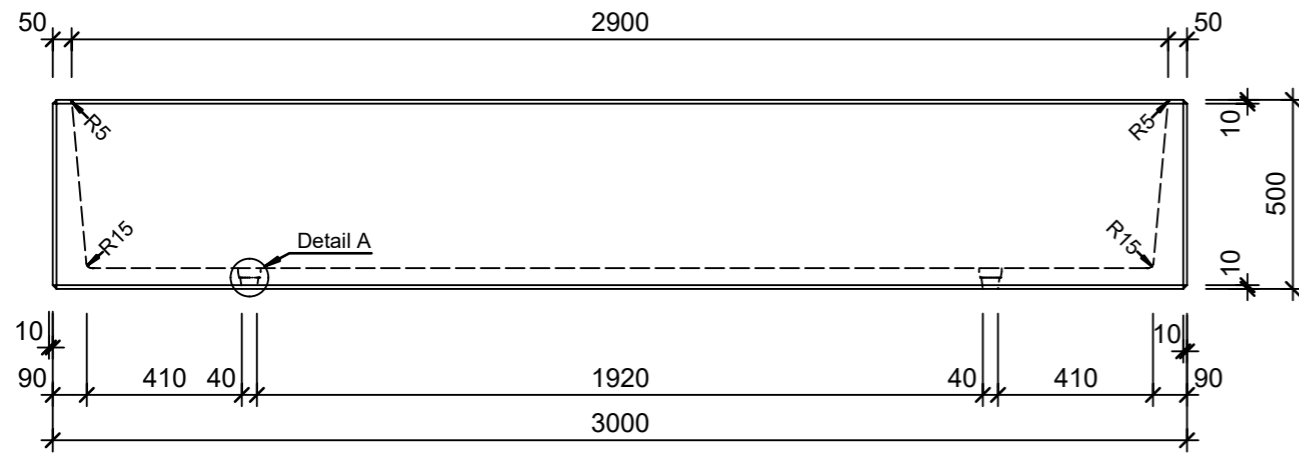

Ansicht 1-1, 1:20

Schnitt 2-2, 1:20

Detail A, 1:2

Grundriss, 1:20

Isometrie

Rubrik: O2001	Art.-Nr: 119824	HW: 14	Massstab: 1:2/20	Format: DIN A3
Pflanzen- und Brunnenröge			Gezeichnet: 08.07.2024 / slu	Geprüft: 08.07.2024 / mavi
CASTELLO Pflanzentrog rechteckig			Änderung: /	Geprüft: /
Bressane, gelb, gewaschen			Änderung: /	Geprüft: /
mit Rundkorn 5-10 mm			Änderung: /	Geprüft: /
L 3000mm, B 500mm, H 500mm, W 50mm			Ersetzt:	
 CREABETON AG 6221 Rickenbach LU info@creabeton.ch Telefon 0848 400 401 CREABETON MATÉRIAUX AG 3225 Müntschemier BE			Plan-Nr: O2001_119824_14_PZ_01_01	
<small>Diese Zeichnung ist geistiges Eigentum des HW und darf ohne deren Einwilligung weder kopiert, vervielfältigt, weitergegeben, noch zur Ausführung benutzt werden. Art. 5 des Bundesgesetzes gegen den unlauteren Wettbewerb (UWG).</small>				