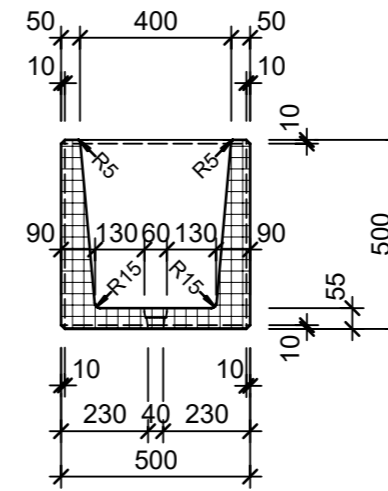

Ansicht 1-1, 1:20

Schnitt 2-2, 1:20

Detail A, 1:2

Grundriss, 1:20

Isometrie

Rubrik: O2001	Art.-Nr: 119824	HW: 14	Massstab: 1:2/20	Format: DIN A3
Pflanzen- und Brunnenröge			Gezeichnet: 08.07.2024 / slu	Geprüft: 08.07.2024 / mavi
CASTELLO Pflanzentrog rechteckig			Änderung: /	Geprüft: /
Bressane, gelb, gewaschen			Änderung: /	Geprüft: /
mit Rundkorn 5-10 mm			Änderung: /	Geprüft: /
L 3000mm, B 500mm, H 500mm, W 50mm			Ersetzt:	
 CREABETON AG 6221 Rickenbach LU info@creabeton.ch Telefon 0848 400 401 CREABETON MATÉRIAUX AG 3225 Müntschemier BE			Plan-Nr: O2001_119824_14_PZ_01_01	
<small>Diese Zeichnung ist geistiges Eigentum des HW und darf ohne deren Einwilligung weder kopiert, vervielfältigt, weitergegeben, noch zur Ausführung benutzt werden. Art. 5 des Bundesgesetzes gegen den unlauteren Wettbewerb (UWG).</small>				