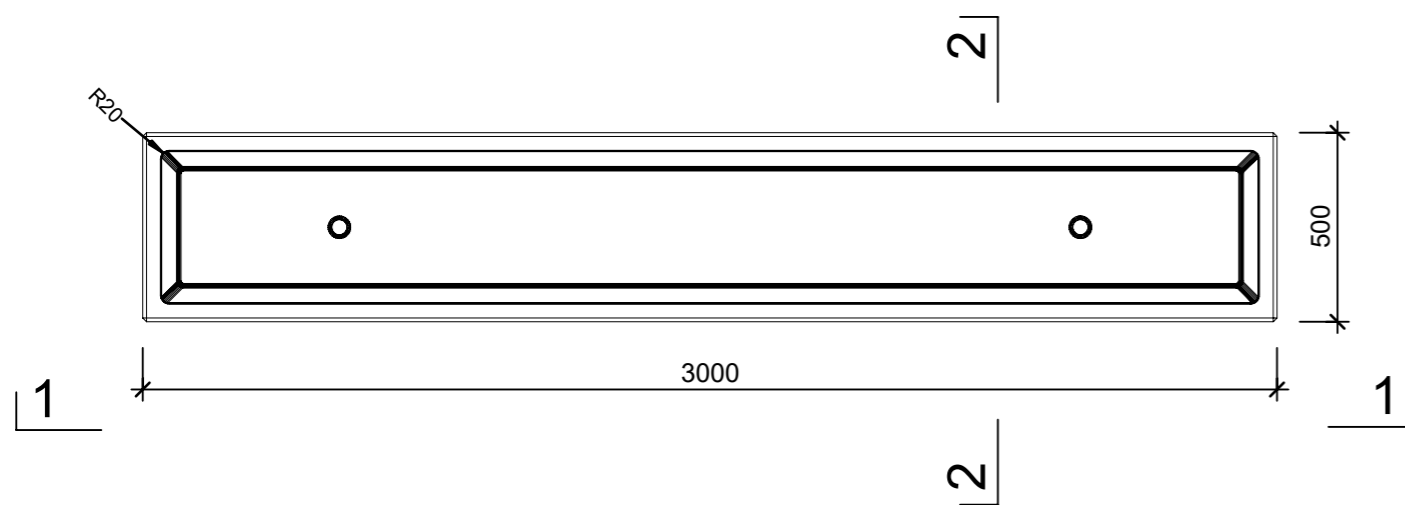

Ansicht 1-1, 1:20

Schnitt 2-2, 1:20

Detail A, 1:2

Grundriss, 1:20

Isometrie

Rubrik: O2001	Art.-Nr: 119824	HW: 14	Massstab: 1:2/20	Format: DIN A3
Pflanzen- und Brunnenröge			Gezeichnet: 08.07.2024 / slu	Geprüft: 08.07.2024 / mavi
CASTELLO Pflanzentrog rechteckig			Änderung: /	Geprüft: /
Bressane, gelb, gewaschen			Änderung: /	Geprüft: /
mit Rundkorn 5-10 mm			Änderung: /	Geprüft: /
L 3000mm, B 500mm, H 500mm, W 50mm			Ersetzt:	
 CREABETON AG 6221 Rickenbach LU info@creabeton.ch Telefon 0848 400 401 CREABETON MATÉRIAUX AG 3225 Müntschemier BE			Plan-Nr: O2001_119824_14_PZ_01_01	
<small>Diese Zeichnung ist geistiges Eigentum des HW und darf ohne deren Einwilligung weder kopiert, vervielfältigt, weitergegeben, noch zur Ausführung benutzt werden. Art. 5 des Bundesgesetzes gegen den unlauteren Wettbewerb (UWG).</small>				