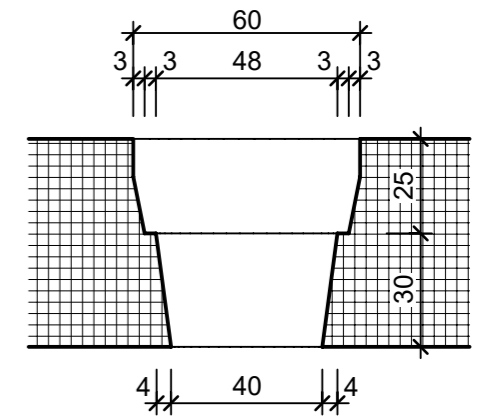

Ansicht 1-1, 1:20

Schnitt 2-2, 1:20

Detail A, 1:2

Grundriss, 1:20

Isometrie

Rubrik: O2001	Art.-Nr: 119824	HW: 14	Massstab: 1:2/20	Format: DIN A3
Pflanzen- und Brunnenröge			Gezeichnet: 08.07.2024 / slu	Geprüft: 08.07.2024 / mavi
CASTELLO Pflanzentrog rechteckig			Änderung: /	Geprüft: /
Bressane, gelb, gewaschen			Änderung: /	Geprüft: /
mit Rundkorn 5-10 mm			Änderung: /	Geprüft: /
L 3000mm, B 500mm, H 500mm, W 50mm			Ersetzt:	
 CREABETON AG 6221 Rickenbach LU info@creabeton.ch Telefon 0848 400 401 CREABETON MATÉRIAUX AG 3225 Müntschemier BE			Plan-Nr: O2001_119824_14_PZ_01_01	
<small>Diese Zeichnung ist geistiges Eigentum des HW und darf ohne deren Einwilligung weder kopiert, vervielfältigt, weitergegeben, noch zur Ausführung benutzt werden. Art. 5 des Bundesgesetzes gegen den unlauteren Wettbewerb (UWG).</small>				