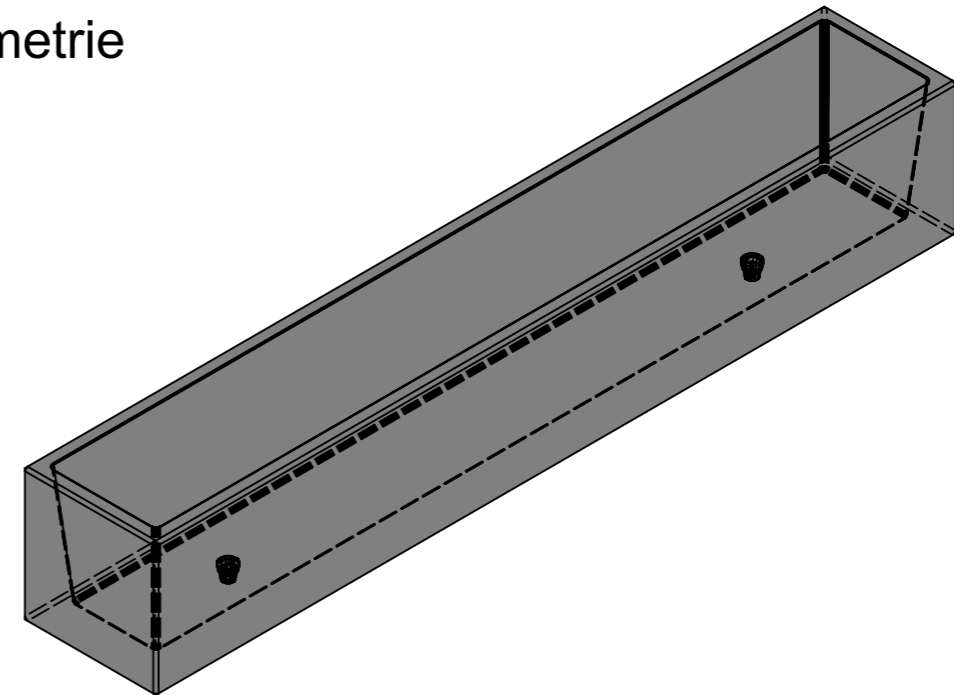

Ansicht 1-1, 1:20

Schnitt 2-2, 1:20

Detail A, 1:2

Grundriss, 1:20

Isometrie

Rubrik: O2001	Art.-Nr: 119824	HW: 14	Massstab: 1:2/20	Format: DIN A3
Pflanzen- und Brunnenröge			Gezeichnet: 08.07.2024 / slu	Geprüft: 08.07.2024 / mavi
CASTELLO Pflanzentrog rechteckig			Änderung: /	Geprüft: /
Bressane, gelb, gewaschen			Änderung: /	Geprüft: /
mit Rundkorn 5-10 mm			Änderung: /	Geprüft: /
L 3000mm, B 500mm, H 500mm, W 50mm			Ersetzt:	
 CREABETON AG 6221 Rickenbach LU info@creabeton.ch Telefon 0848 400 401 CREABETON MATÉRIAUX AG 3225 Müntschemier BE			Plan-Nr: O2001_119824_14_PZ_01_01	
<small>Diese Zeichnung ist geistiges Eigentum des HW und darf ohne deren Einwilligung weder kopiert, vervielfältigt, weitergegeben, noch zur Ausführung benutzt werden. Art. 5 des Bundesgesetzes gegen den unlauteren Wettbewerb (UWG).</small>				