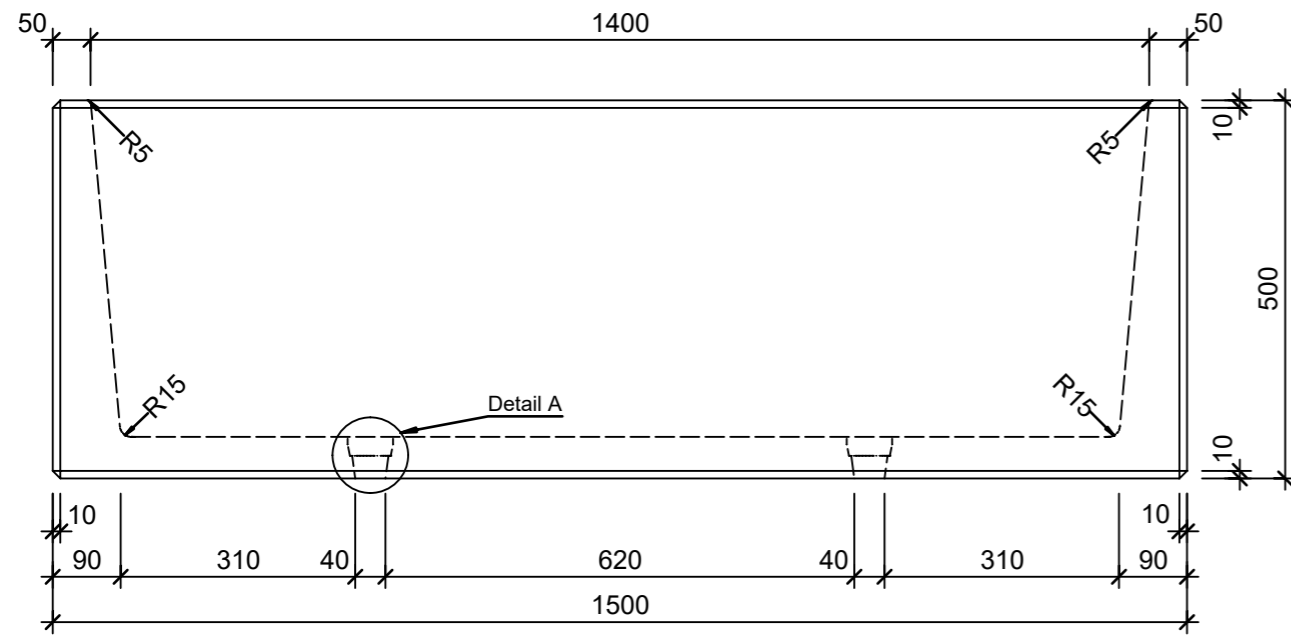

Ansicht 1-1, 1:10

Schnitt 2-2, 1:10

Detail A, 1:2

Grundriss, 1:10

Isometrie

Rubrik: O2001	Art.-Nr: 116613	HW: 14	Masstab: 1:2/10	Format: DIN A3
Pflanzen- und Brunnenröge CASTELLO Pflanzentrog rechteckig Bressane, gelb, gewaschen mit Rundkorn 5-10 mm			Gezeichnet: 08.07.2024 / slu	Geprüft: 08.07.2024 / mavi
			Änderung: /	Geprüft: /
			Änderung: /	Geprüft: /
			Änderung: /	Geprüft: /
L 1500mm, B 500mm, H 500mm, W 50mm			Ersetzt:	
CREABETON AG 6221 Rickenbach LU info@creabeton.ch Telefon 0848 400 401 CREABETON MATÉRIAUX AG 3225 Müntschemier BE			Plan-Nr: O2001_116613_14_PZ_01_01	