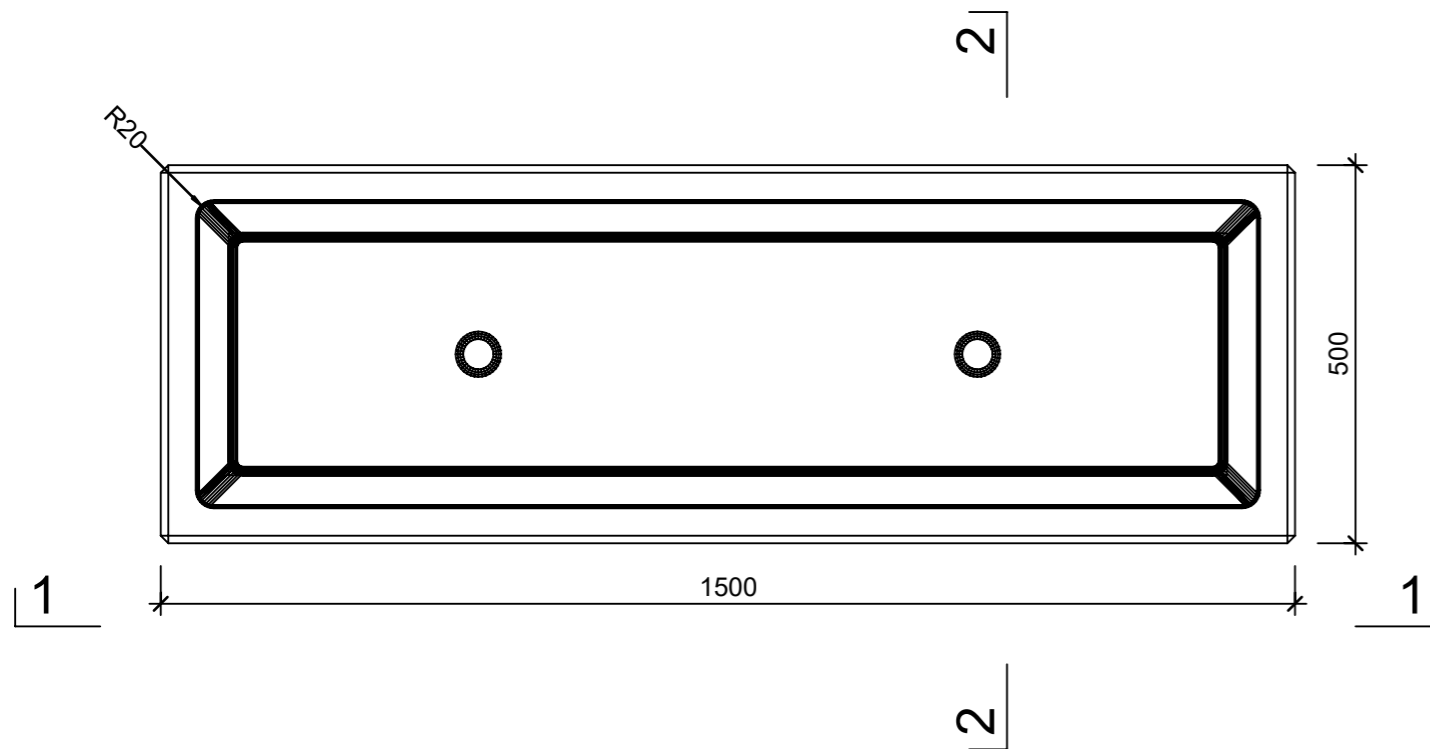

Ansicht 1-1, 1:10

Schnitt 2-2, 1:10

Detail A, 1:2

Grundriss, 1:10

Isometrie

Rubrik: O2001	Art.-Nr: 116613	HW: 14	Masstab: 1:2/10	Format: DIN A3
Pflanzen- und Brunnenröge CASTELLO Pflanzentrog rechteckig Bressane, gelb, gewaschen mit Rundkorn 5-10 mm			Gezeichnet: 08.07.2024 / slu	Geprüft: 08.07.2024 / mavi
			Änderung: /	Geprüft: /
			Änderung: /	Geprüft: /
			Änderung: /	Geprüft: /
L 1500mm, B 500mm, H 500mm, W 50mm			Ersetzt:	
CREABETON AG 6221 Rickenbach LU info@creabeton.ch Telefon 0848 400 401 CREABETON MATÉRIAUX AG 3225 Müntschemier BE			Plan-Nr: O2001_116613_14_PZ_01_01	