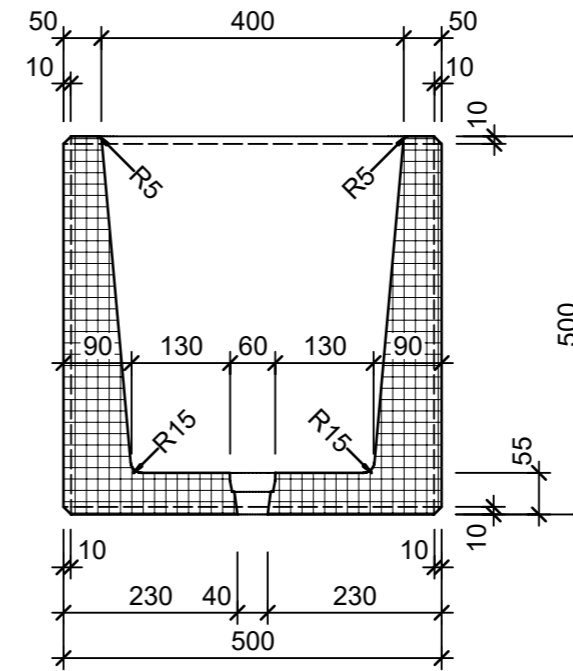

Ansicht 1-1, 1:10

Schnitt 2-2, 1:10

Detail A, 1:2

Grundriss, 1:10

Isometrie

Rubrik: O2001	Art.-Nr: 116613	HW: 14	Masstab: 1:2/10	Format: DIN A3
Pflanzen- und Brunnenröge CASTELLO Pflanzentrog rechteckig Bressane, gelb, gewaschen mit Rundkorn 5-10 mm			Gezeichnet: 08.07.2024 / slu	Geprüft: 08.07.2024 / mavi
			Änderung: /	Geprüft: /
			Änderung: /	Geprüft: /
			Änderung: /	Geprüft: /
L 1500mm, B 500mm, H 500mm, W 50mm			Ersetzt:	
CREABETON AG 6221 Rickenbach LU info@creabeton.ch Telefon 0848 400 401 CREABETON MATÉRIAUX AG 3225 Müntschemier BE			Plan-Nr: O2001_116613_14_PZ_01_01	