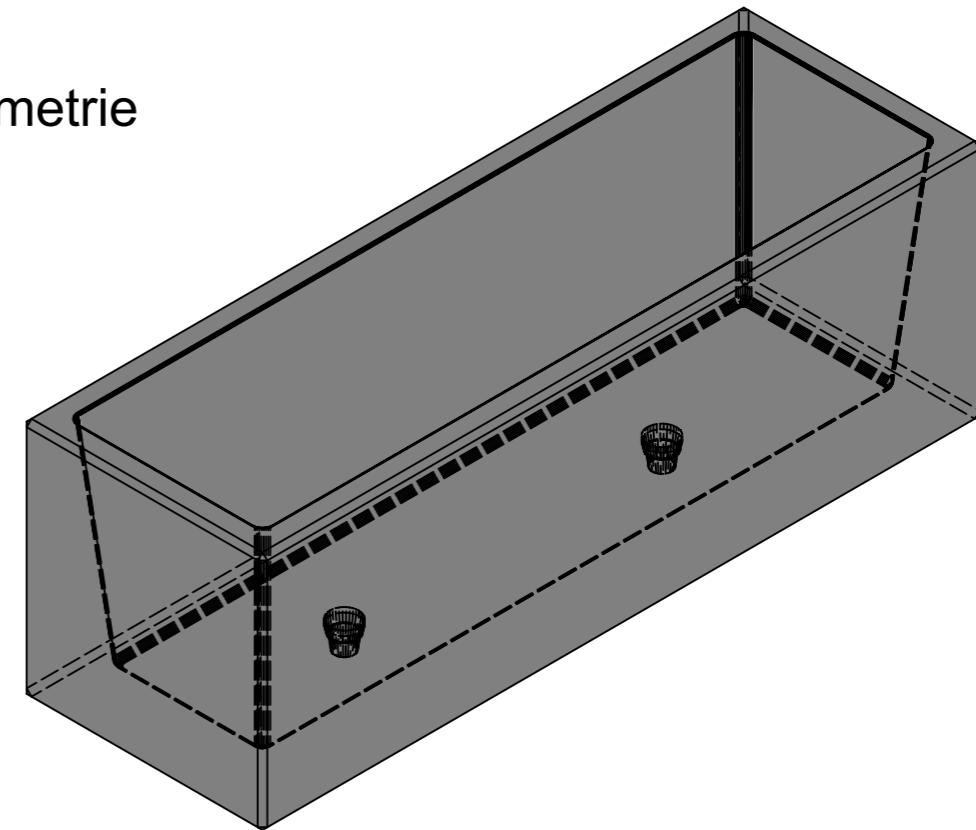

Ansicht 1-1, 1:10

Schnitt 2-2, 1:10

Detail A, 1:2

Grundriss, 1:10

Isometrie

Rubrik: O2001	Art.-Nr: 116613	HW: 14	Masstab: 1:2/10	Format: DIN A3
Pflanzen- und Brunnenröge CASTELLO Pflanzentrog rechteckig Bressane, gelb, gewaschen mit Rundkorn 5-10 mm			Gezeichnet: 08.07.2024 / slu	Geprüft: 08.07.2024 / mavi
			Änderung: /	Geprüft: /
			Änderung: /	Geprüft: /
			Änderung: /	Geprüft: /
L 1500mm, B 500mm, H 500mm, W 50mm			Ersetzt:	
CREABETON AG 6221 Rickenbach LU info@creabeton.ch Telefon 0848 400 401 CREABETON MATÉRIAUX AG 3225 Müntschemier BE			Plan-Nr: O2001_116613_14_PZ_01_01	