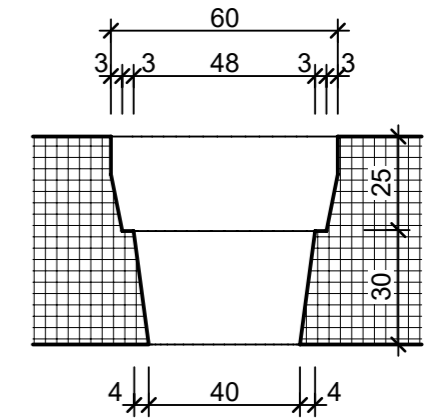

Ansicht 1-1, 1:10

Schnitt 2-2, 1:10

Detail A, 1:2

Grundriss, 1:10

Isometrie

Rubrik: O2001	Art.-Nr: 116613	HW: 14	Masstab: 1:2/10	Format: DIN A3
Pflanzen- und Brunnenröge CASTELLO Pflanzentrog rechteckig Bressane, gelb, gewaschen mit Rundkorn 5-10 mm			Gezeichnet: 08.07.2024 / slu	Geprüft: 08.07.2024 / mavi
			Änderung: /	Geprüft: /
			Änderung: /	Geprüft: /
			Änderung: /	Geprüft: /
L 1500mm, B 500mm, H 500mm, W 50mm			Ersetzt:	
CREABETON AG 6221 Rickenbach LU info@creabeton.ch Telefon 0848 400 401 CREABETON MATÉRIAUX AG 3225 Müntschemier BE			Plan-Nr: O2001_116613_14_PZ_01_01	