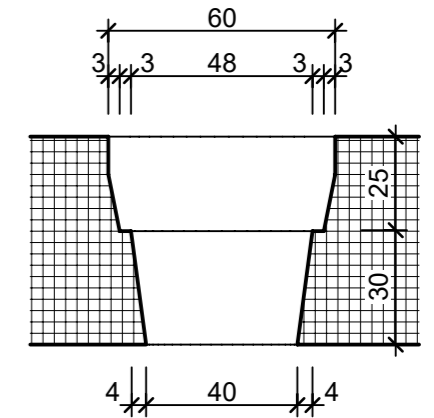

Ansicht 1-1, 1:20

Schnitt 2-2, 1:20

Detail A, 1:2

Grundriss, 1:20

Isometrie

Rubrik: O2001	Art.-Nr: 111981	HW: 14	Masstab: 1:2/20	Format: DIN A3
Pflanzen- und Brunnenröge			Gezeichnet: 08.07.2024 / slv	Geprüft: 08.07.2024 / mavi
CASTELLO Pflanzentrog rechteckig			Änderung: /	Geprüft: /
Bressane, gelb, gewaschen			Änderung: /	Geprüft: /
mit Rundkorn 5-10 mm			Änderung: /	Geprüft: /
L 2000mm, B 500mm, H 500mm, W 50mm			Ersetzt:	
<b>CREABETON AG</b> 6221 Rickenbach LU info@creabeton.ch Telefon 0848 400 401 <b>CREABETON MATÉRIAUX AG</b> 3225 Müntschemier BE			Plan-Nr: O2001_111981_14_PZ_01_01	