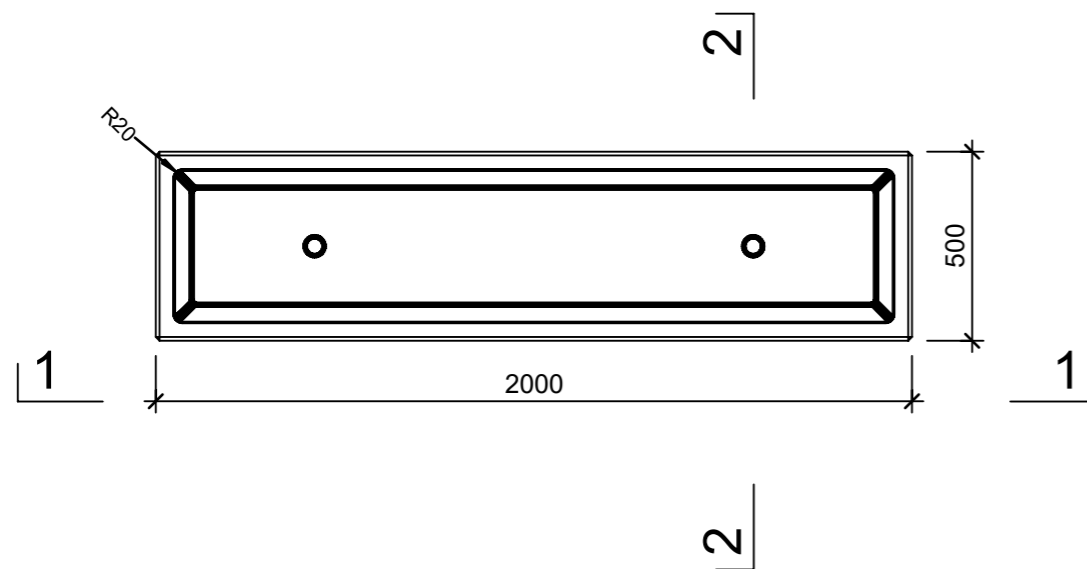

Ansicht 1-1, 1:20

Schnitt 2-2, 1:20

Detail A, 1:2

Grundriss, 1:20

Isometrie

Rubrik: O2001	Art.-Nr: 111981	HW: 14	Masstab: 1:2/20	Format: DIN A3
Pflanzen- und Brunnenröge			Gezeichnet: 08.07.2024 / slv	Geprüft: 08.07.2024 / mavi
CASTELLO Pflanzentrog rechteckig			Änderung: /	Geprüft: /
Bressane, gelb, gewaschen			Änderung: /	Geprüft: /
mit Rundkorn 5-10 mm			Änderung: /	Geprüft: /
L 2000mm, B 500mm, H 500mm, W 50mm			Ersetzt:	
<b>CREABETON AG</b> 6221 Rickenbach LU info@creabeton.ch Telefon 0848 400 401 <b>CREABETON MATÉRIAUX AG</b> 3225 Müntschemier BE			Plan-Nr: O2001_111981_14_PZ_01_01	