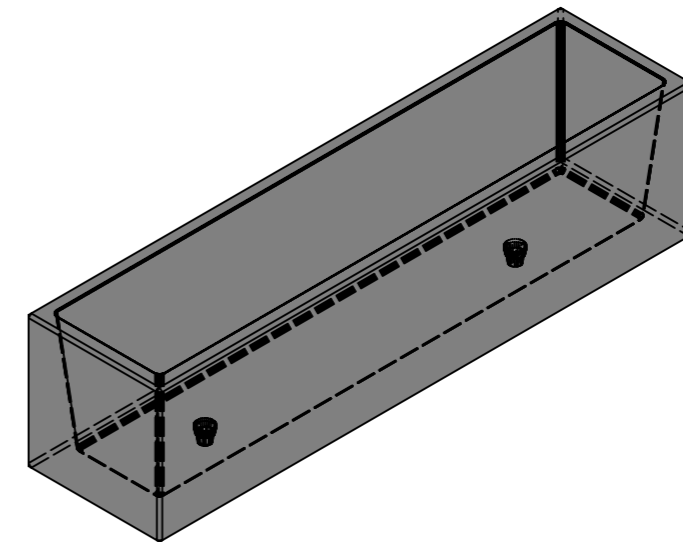

Ansicht 1-1, 1:20

Schnitt 2-2, 1:20

Detail A, 1:2

Grundriss, 1:20

Isometrie

Rubrik: O2001	Art.-Nr: 111981	HW: 14	Masstab: 1:2/20	Format: DIN A3
Pflanzen- und Brunnenröge			Gezeichnet: 08.07.2024 / slv	Geprüft: 08.07.2024 / mavi
CASTELLO Pflanzentrog rechteckig			Änderung: /	Geprüft: /
Bressane, gelb, gewaschen			Änderung: /	Geprüft: /
mit Rundkorn 5-10 mm			Änderung: /	Geprüft: /
L 2000mm, B 500mm, H 500mm, W 50mm			Ersetzt:	
<b>CREABETON AG</b> 6221 Rickenbach LU info@creabeton.ch Telefon 0848 400 401 <b>CREABETON MATÉRIAUX AG</b> 3225 Müntschemier BE			Plan-Nr: O2001_111981_14_PZ_01_01	