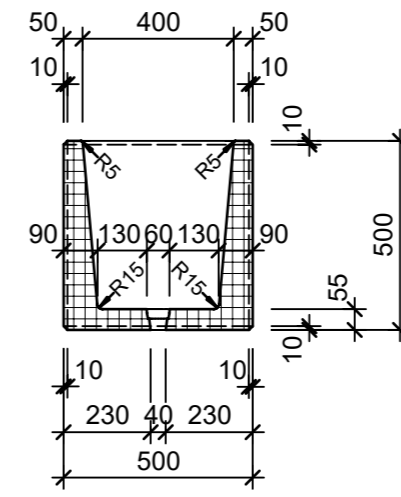

Ansicht 1-1, 1:20

Schnitt 2-2, 1:20

Detail A, 1:2

Grundriss, 1:20

Isometrie

Rubrik: O2001	Art.-Nr: 111981	HW: 14	Masstab: 1:2/20	Format: DIN A3
Pflanzen- und Brunnenröge			Gezeichnet: 08.07.2024 / slv	Geprüft: 08.07.2024 / mavi
CASTELLO Pflanzentrog rechteckig			Änderung: /	Geprüft: /
Bressane, gelb, gewaschen			Änderung: /	Geprüft: /
mit Rundkorn 5-10 mm			Änderung: /	Geprüft: /
L 2000mm, B 500mm, H 500mm, W 50mm			Ersetzt:	
<b>CREABETON AG</b> 6221 Rickenbach LU info@creabeton.ch Telefon 0848 400 401 <b>CREABETON MATÉRIAUX AG</b> 3225 Müntschemier BE			Plan-Nr: O2001_111981_14_PZ_01_01	