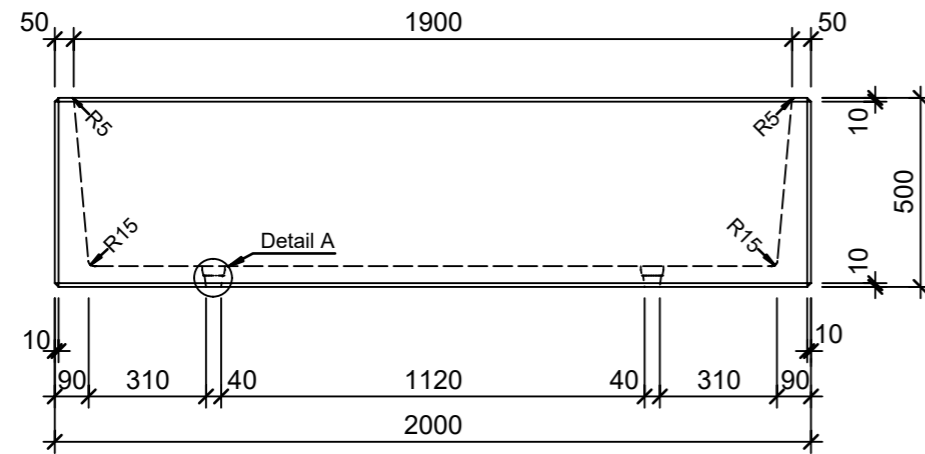

Ansicht 1-1, 1:20

Schnitt 2-2, 1:20

Detail A, 1:2

Grundriss, 1:20

Isometrie

Rubrik: O2001	Art.-Nr: 111981	HW: 14	Masstab: 1:2/20	Format: DIN A3
Pflanzen- und Brunnenröge			Gezeichnet: 08.07.2024 / slv	Geprüft: 08.07.2024 / mavi
CASTELLO Pflanzentrog rechteckig			Änderung: /	Geprüft: /
Bressane, gelb, gewaschen			Änderung: /	Geprüft: /
mit Rundkorn 5-10 mm			Änderung: /	Geprüft: /
L 2000mm, B 500mm, H 500mm, W 50mm			Ersetzt:	
<b>CREABETON AG</b> 6221 Rickenbach LU info@creabeton.ch Telefon 0848 400 401 <b>CREABETON MATÉRIAUX AG</b> 3225 Müntschemier BE			Plan-Nr: O2001_111981_14_PZ_01_01	