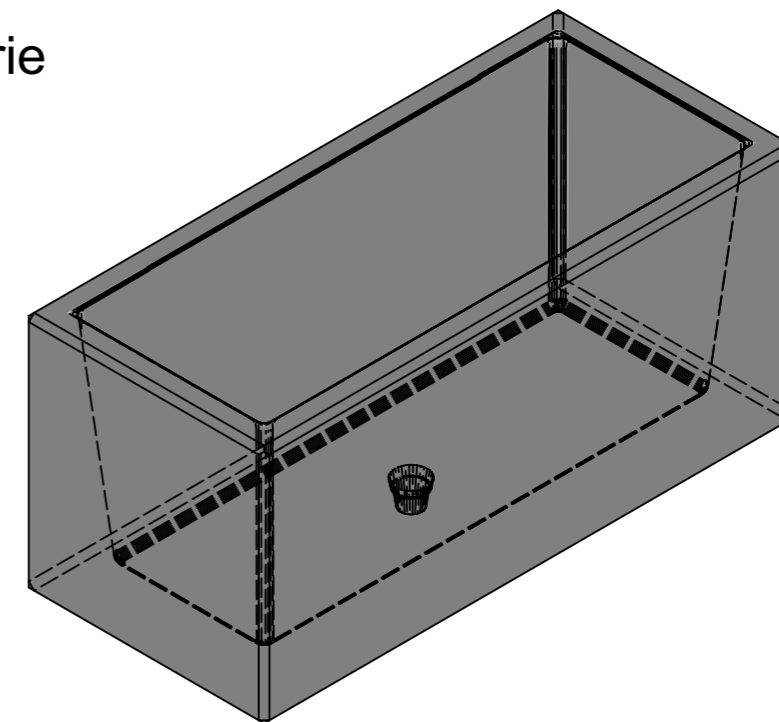

Isometrie

Rubrik: O2001	Art.-Nr: 109069	HW: 14	Masstab: 1:2/10	Format: DIN A3
Pflanzen- und Brunnenröge			Gezeichnet: 08.07.2024 / sl	Geprüft: 08.07.2024 / mavi
CASTELLO Pflanzentrog rechteckig			Änderung: /	Geprüft: /
Bressane, gelb, gewaschen			Änderung: /	Geprüft: /
mit Rundkorn 5-10 mm			Änderung: /	Geprüft: /
L 1000mm, B 450mm, H 450mm, W 45mm			Ersetzt:	
CREABETON AG 6221 Rickenbach LU info@creabeton.ch Telefon 0848 400 401 CREABETON MATÉRIAUX AG 3225 Müntschemier BE			Plan-Nr: O2001_109069_14_PZ_01_01