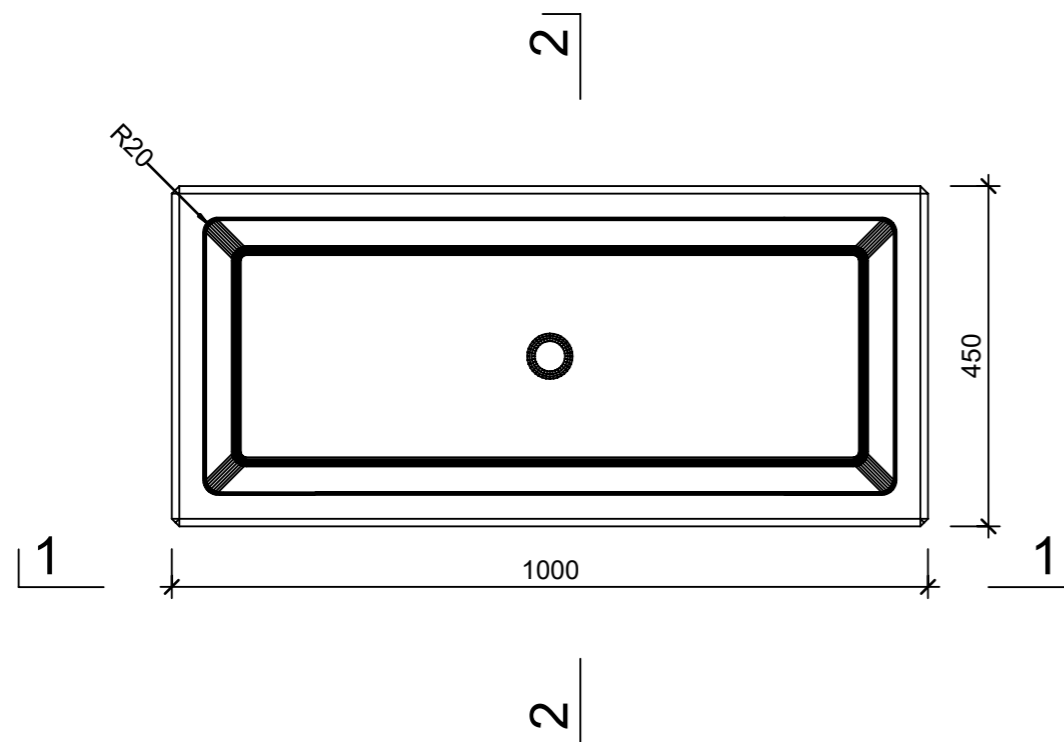

Grundriss, 1:10