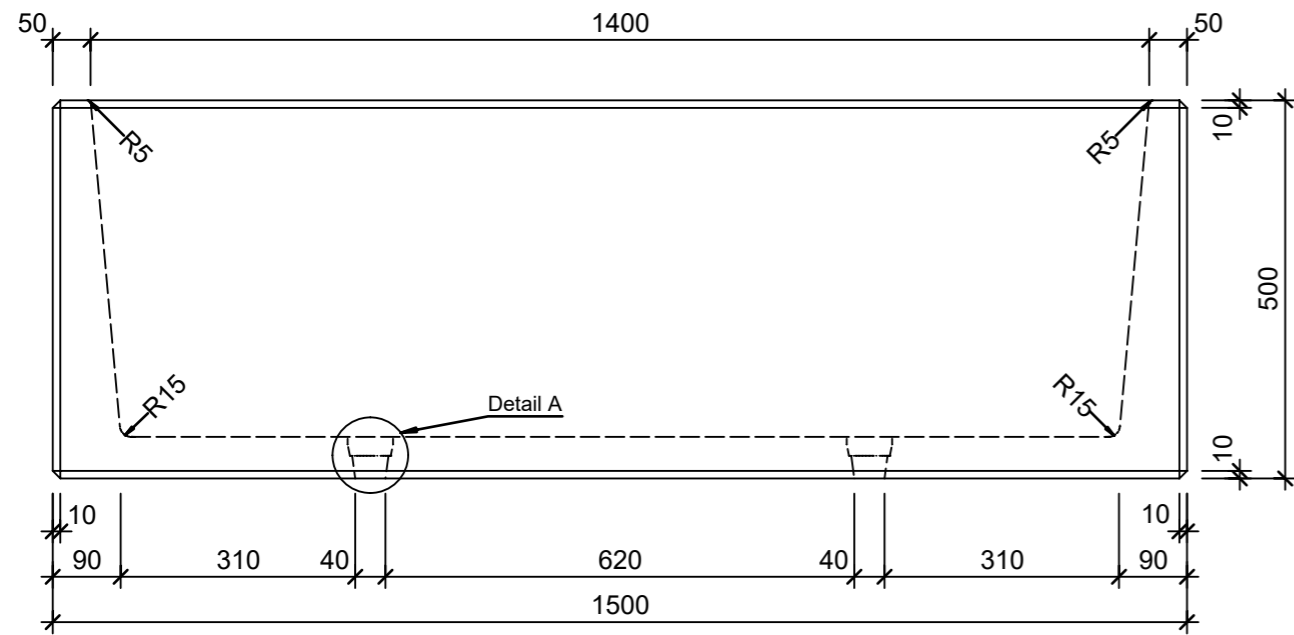

Ansicht 1-1, 1:10

Schnitt 2-2, 1:10

Detail A, 1:2

Grundriss, 1:10

Isometrie

Rubrik: O2001	Art.-Nr: 100780	HW: 14	Masstab: 1:2/10	Format: DIN A3
Pflanzen- und Brunnenröge			Gezeichnet: 08.07.2024 / slu	Geprüft: 08.07.2024 / mavi
CASTELLO Pflanzentrog rechteckig			Änderung: /	Geprüft: /
Sarina, grau, gewaschen			Änderung: /	Geprüft: /
mit Rundkorn 6-12 mm			Änderung: /	Geprüft: /
L 1500mm, B 500mm, H 500mm, W 50mm			Ersetzt:	
CREABETON AG 6221 Rickenbach LU info@creabeton.ch Telefon 0848 400 401 CREABETON MATÉRIAUX AG 3225 Müntschemier BE			Plan-Nr: O2001_100780_14_PZ_01_01	