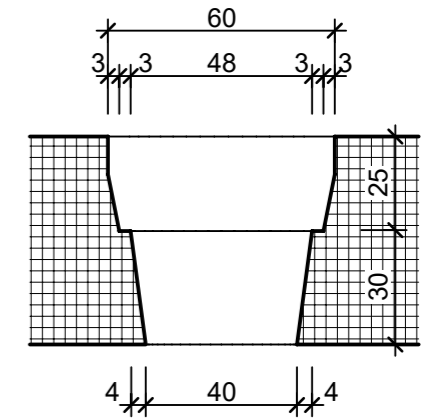

Ansicht 1-1, 1:10

Schnitt 2-2, 1:10

Detail A, 1:2

Grundriss, 1:10

Isometrie

Rubrik: O2001	Art.-Nr: 100780	HW: 14	Masstab: 1:2/10	Format: DIN A3
Pflanzen- und Brunnenröge			Gezeichnet: 08.07.2024 / slu	Geprüft: 08.07.2024 / mavi
CASTELLO Pflanzentrog rechteckig			Änderung: /	Geprüft: /
Sarina, grau, gewaschen			Änderung: /	Geprüft: /
mit Rundkorn 6-12 mm			Änderung: /	Geprüft: /
L 1500mm, B 500mm, H 500mm, W 50mm			Ersetzt:	
CREABETON AG 6221 Rickenbach LU info@creabeton.ch Telefon 0848 400 401 CREABETON MATÉRIAUX AG 3225 Müntschemier BE			Plan-Nr: O2001_100780_14_PZ_01_01	