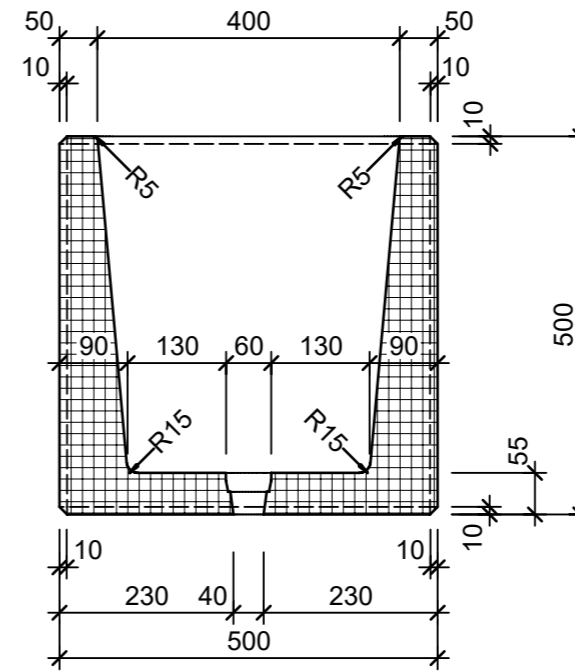

Ansicht 1-1, 1:10

Schnitt 2-2, 1:10

Detail A, 1:2

Grundriss, 1:10

Isometrie

Rubrik: O2001	Art.-Nr: 100780	HW: 14	Masstab: 1:2/10	Format: DIN A3
Pflanzen- und Brunnenröge			Gezeichnet: 08.07.2024 / slu	Geprüft: 08.07.2024 / mavi
CASTELLO Pflanzentrog rechteckig			Änderung: /	Geprüft: /
Sarina, grau, gewaschen			Änderung: /	Geprüft: /
mit Rundkorn 6-12 mm			Änderung: /	Geprüft: /
L 1500mm, B 500mm, H 500mm, W 50mm			Ersetzt:	
CREABETON AG 6221 Rickenbach LU info@creabeton.ch Telefon 0848 400 401 CREABETON MATÉRIAUX AG 3225 Müntschemier BE			Plan-Nr: O2001_100780_14_PZ_01_01	