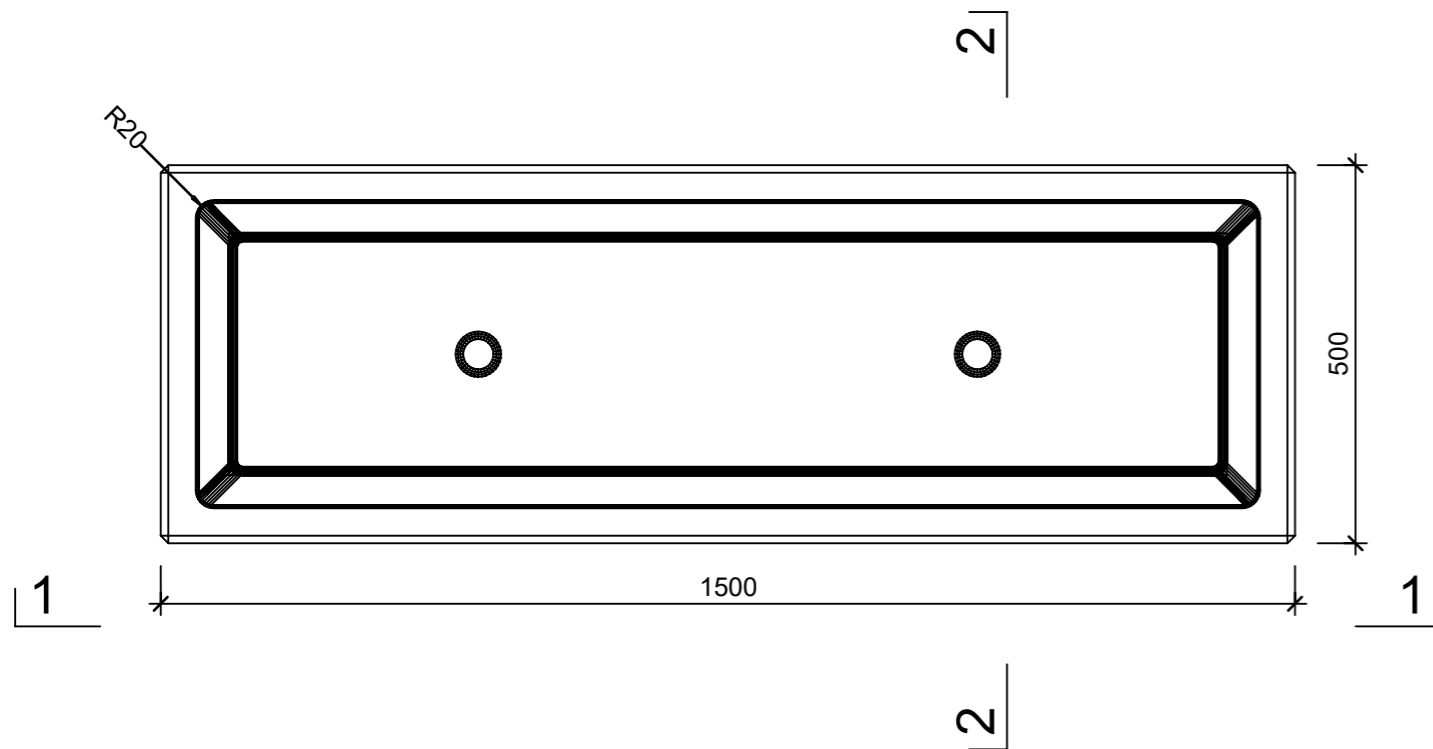

Ansicht 1-1, 1:10

Schnitt 2-2, 1:10

Detail A, 1:2

Grundriss, 1:10

Isometrie

Rubrik: O2001	Art.-Nr: 100780	HW: 14	Masstab: 1:2/10	Format: DIN A3
Pflanzen- und Brunnenröge			Gezeichnet: 08.07.2024 / slu	Geprüft: 08.07.2024 / mavi
CASTELLO Pflanzentrog rechteckig			Änderung: /	Geprüft: /
Sarina, grau, gewaschen			Änderung: /	Geprüft: /
mit Rundkorn 6-12 mm			Änderung: /	Geprüft: /
L 1500mm, B 500mm, H 500mm, W 50mm			Ersetzt:	
CREABETON AG 6221 Rickenbach LU info@creabeton.ch Telefon 0848 400 401 CREABETON MATÉRIAUX AG 3225 Müntschemier BE			Plan-Nr: O2001_100780_14_PZ_01_01	