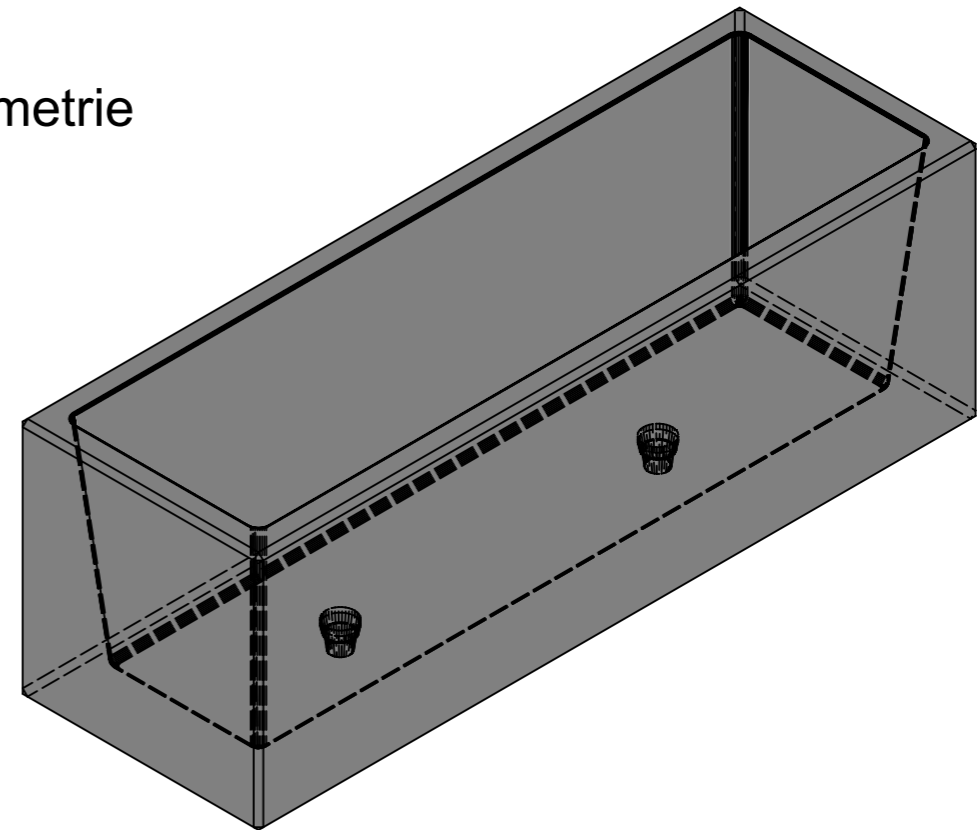

Ansicht 1-1, 1:10

Schnitt 2-2, 1:10

Detail A, 1:2

Grundriss, 1:10

Isometrie

Rubrik: O2001	Art.-Nr: 100780	HW: 14	Masstab: 1:2/10	Format: DIN A3
Pflanzen- und Brunnenröge			Gezeichnet: 08.07.2024 / slu	Geprüft: 08.07.2024 / mavi
CASTELLO Pflanzentrog rechteckig			Änderung: /	Geprüft: /
Sarina, grau, gewaschen			Änderung: /	Geprüft: /
mit Rundkorn 6-12 mm			Änderung: /	Geprüft: /
L 1500mm, B 500mm, H 500mm, W 50mm			Ersetzt:	
CREABETON AG 6221 Rickenbach LU info@creabeton.ch Telefon 0848 400 401 CREABETON MATÉRIAUX AG 3225 Müntschemier BE			Plan-Nr: O2001_100780_14_PZ_01_01	