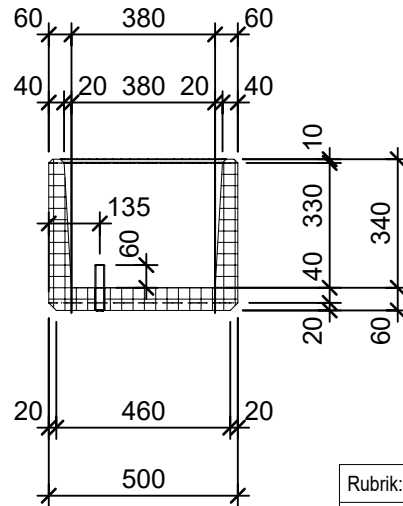

Ansicht 1:20

Isometrie 1:20

Grundriss 1:20

Schnitt 1-1 1:20

Rubrik: O1021	Art.-Nr: 121889	HW: 22	Massstab: 1:20	Format: DIN A4
RESIDENZA Pflanzentröge rund			Gezeichnet: 30.11.2020 / scj	Geprüft: 12.01.2021 / gch
Pflanzentrog Kreis 360°			Änderung: /	Geprüft: /
			Änderung:	Geprüft:
H 40cm, OD 50cm			Ersetzt:	
 CREABETON BAUSTOFF AG 6221 Rickenbach LU info@creabeton-baustoff.ch Telefon 0848 400 401 STEINAG Rozloch AG 6362 Stansstad NW			Plan-Nr: O1021_121889_22_PZ_01_01	
<small>Diese Zeichnung ist geistiges Eigentum des HW und darf ohne deren Einwilligung weder kopiert, vervielfältigt, weitergegeben, noch zur Ausführung benützt werden. Art. 5 des Bundesgesetzes gegen den unlauteren Wettbewerb (UWG).</small>				