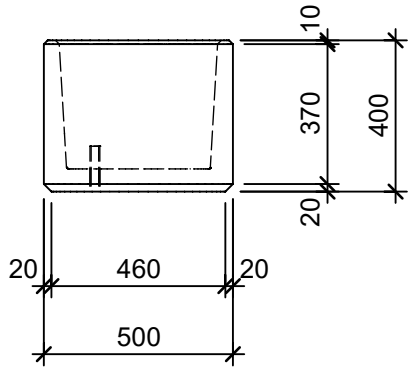

Ansicht 1:20

Isometrie 1:20

Grundriss 1:20

Schnitt 1-1 1:20

Rubrik: O1021	Art.-Nr: 121889	HW: 22	Massstab: 1:20	Format: DIN A4
RESIDENZA Pflanzentröge rund			Gezeichnet: 30.11.2020 / scj	Geprüft: 12.01.2021 / gch
Pflanzentrog Kreis 360°			Änderung: /	Geprüft: /
			Änderung:	Geprüft:
H 40cm, OD 50cm			Ersetzt:	
 CREABETON BAUSTOFF AG 6221 Rickenbach LU info@creabeton-baustoff.ch Telefon 0848 400 401 STEINAG Rozloch AG 6362 Stansstad NW			Plan-Nr: O1021_121889_22_PZ_01_01	
<small>Diese Zeichnung ist geistiges Eigentum des HW und darf ohne deren Einwilligung weder kopiert, vervielfältigt, weitergegeben, noch zur Ausführung benützt werden. Art. 5 des Bundesgesetzes gegen den unlauteren Wettbewerb (UWG).</small>				