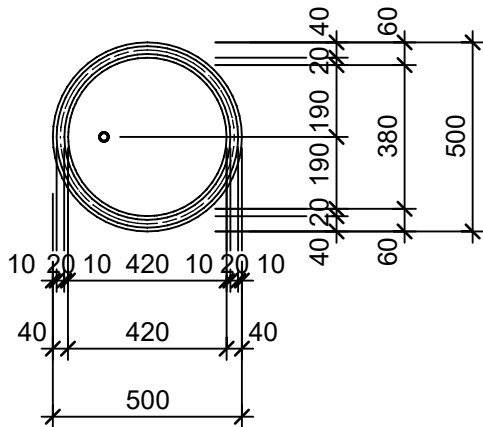

Ansicht 1:20

Isometrie 1:20

Grundriss 1:20

Schnitt 1-1 1:20

Rubrik: O1021	Art.-Nr: 121889	HW: 22	Massstab: 1:20	Format: DIN A4
RESIDENZA Pflanzentröge rund			Gezeichnet: 30.11.2020 / scj	Geprüft: 12.01.2021 / gch
Pflanzentrog Kreis 360°			Änderung: /	Geprüft: /
			Änderung:	Geprüft:
H 40cm, OD 50cm			Ersetzt:	
 CREABETON BAUSTOFF AG 6221 Rickenbach LU info@creabeton-baustoff.ch Telefon 0848 400 401 STEINAG Rozloch AG 6362 Stansstad NW			Plan-Nr: O1021_121889_22_PZ_01_01	
<small>Diese Zeichnung ist geistiges Eigentum des HW und darf ohne deren Einwilligung weder kopiert, vervielfältigt, weitergegeben, noch zur Ausführung benützt werden. Art. 5 des Bundesgesetzes gegen den unlauteren Wettbewerb (UWG).</small>				