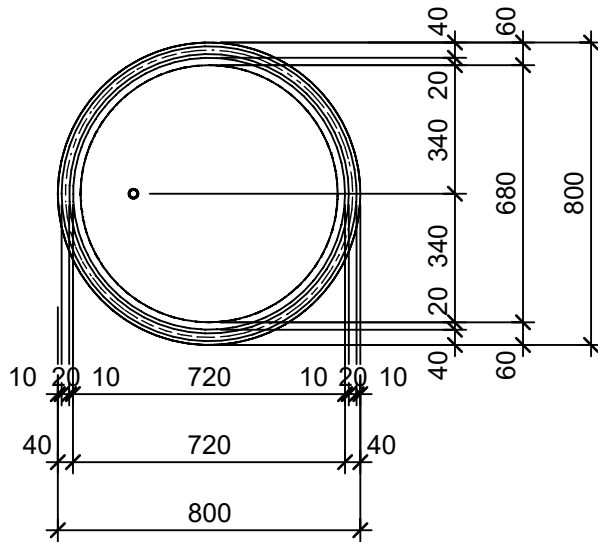

Ansicht 1:20

Isometrie 1:20

Grundriss 1:20

Schnitt 1-1 1:20

Rubrik: O1021	Art.-Nr: 119533	HW: 22	Massstab: 1:20	Format: DIN A4
RESIDENZA Pflanzentröge rund			Gezeichnet: 30.11.2020 / scj	Geprüft: 12.01.2021 / gch
Pflanzentrog Kreis 360°			Änderung: /	Geprüft: /
			Änderung:	Geprüft:
			Änderung:	Geprüft:
H 50cm, OD 80cm			Ersetzt:	
 CREABETON BAUSTOFF AG 6221 Rickenbach LU info@creabeton-baustoff.ch Telefon 0848 400 401 STEINAG Rozloch AG 6362 Stansstad NW			Plan-Nr: O1021_119533_22_PZ_01_01	
<small>Diese Zeichnung ist geistiges Eigentum des HW und darf ohne deren Einwilligung weder kopiert, vervielfältigt, weitergegeben, noch zur Ausführung benützt werden. Art. 5 des Bundesgesetzes gegen den unlauteren Wettbewerb (UWG).</small>				