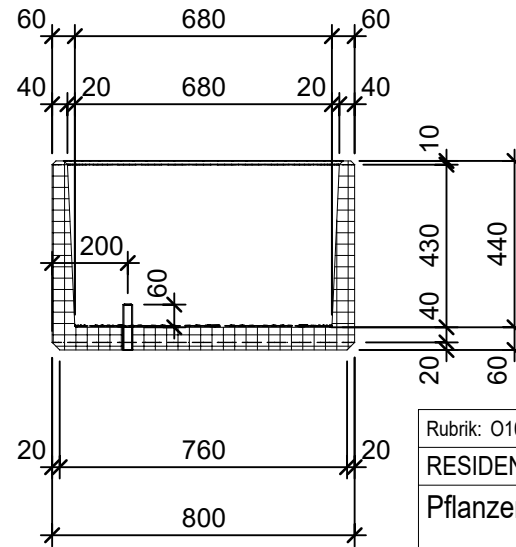

Ansicht 1:20

Isometrie 1:20

Grundriss 1:20

Schnitt 1-1 1:20

Rubrik: O1021	Art.-Nr: 119533	HW: 22	Massstab: 1:20	Format: DIN A4
RESIDENZA Pflanzentröge rund			Gezeichnet: 30.11.2020 / scj	Geprüft: 12.01.2021 / gch
Pflanzentrog Kreis 360°			Änderung: /	Geprüft: /
			Änderung:	Geprüft:
			Änderung:	Geprüft:
H 50cm, OD 80cm			Ersetzt:	
 CREABETON BAUSTOFF AG 6221 Rickenbach LU info@creabeton-baustoff.ch Telefon 0848 400 401 STEINAG Rozloch AG 6362 Stansstad NW			Plan-Nr: O1021_119533_22_PZ_01_01	
<small>Diese Zeichnung ist geistiges Eigentum des HW und darf ohne deren Einwilligung weder kopiert, vervielfältigt, weitergegeben, noch zur Ausführung benützt werden. Art. 5 des Bundesgesetzes gegen den unlauteren Wettbewerb (UWG).</small>				