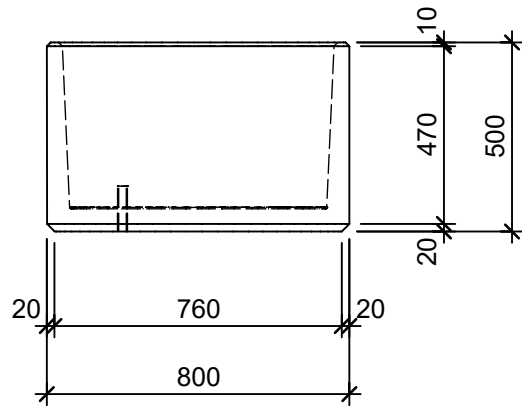

Ansicht 1:20

Isometrie 1:20

Grundriss 1:20

Schnitt 1-1 1:20

Rubrik: O1021	Art.-Nr: 119533	HW: 22	Massstab: 1:20	Format: DIN A4
RESIDENZA Pflanzentröge rund			Gezeichnet: 30.11.2020 / scj	Geprüft: 12.01.2021 / gch
Pflanzentrog Kreis 360°			Änderung: /	Geprüft: /
			Änderung:	Geprüft:
			Änderung:	Geprüft:
H 50cm, OD 80cm			Ersetzt:	
 CREABETON BAUSTOFF AG 6221 Rickenbach LU info@creabeton-baustoff.ch Telefon 0848 400 401 STEINAG Rozloch AG 6362 Stansstad NW			Plan-Nr: O1021_119533_22_PZ_01_01	
<small>Diese Zeichnung ist geistiges Eigentum des HW und darf ohne deren Einwilligung weder kopiert, vervielfältigt, weitergegeben, noch zur Ausführung benützt werden. Art. 5 des Bundesgesetzes gegen den unlauteren Wettbewerb (UWG).</small>				