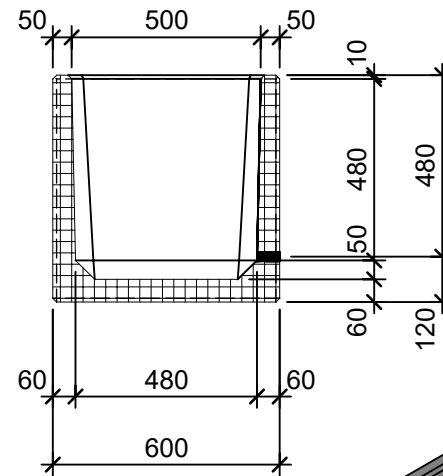

Schnitt 1-1 1:20

Schnitt 2-2 1:20

Isometrie 1:20

Grundriss 1:20

Rubrik: O1020	Art.-Nr: 133204	HW: 22	Massstab: 1:20	Format: DIN A4
RESIDENZA Pflanzentröge rechteckig			Gezeichnet: 26.11.2020 / scj	Geprüft: 12.01.2021 / gch
Pflanzentrog			Änderung: /	Geprüft: /
			Änderung:	Geprüft:
			Änderung:	Geprüft:
L 200cm, B 60cm, H 60cm			Ersetzt:	
 CREABETON BAUSTOFF AG 6221 Rickenbach LU info@creabeton-baustoff.ch Telefon 0848 400 401 STEINAG Rozloch AG 6362 Stansstad NW			Plan-Nr: O1020_133204_22_PZ_01_01	
<small>Diese Zeichnung ist geistiges Eigentum des HW und darf ohne deren Einwilligung weder kopiert, vervielfältigt, weitergegeben, noch zur Ausführung benützt werden. Art. 5 des Bundesgesetzes gegen den unlauteren Wettbewerb (UWG).</small>				