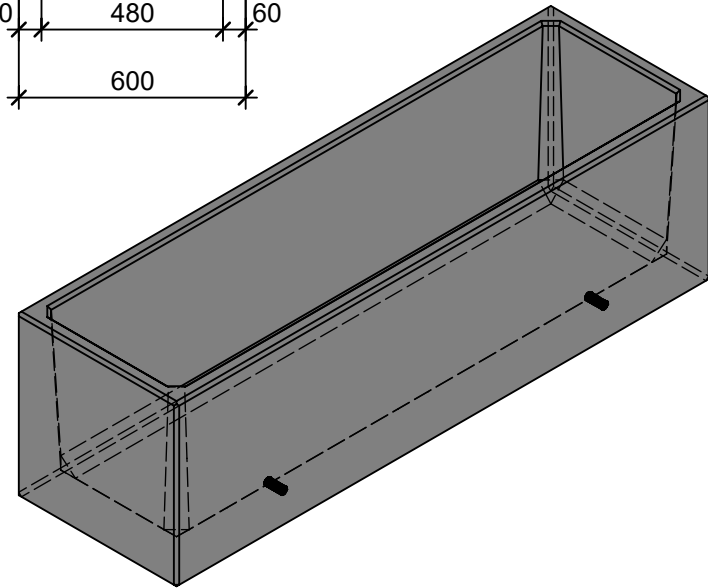

Schnitt 1-1 1:20

Schnitt 2-2 1:20

Isometrie 1:20

Grundriss 1:20

Rubrik: O1020	Art.-Nr: 133204	HW: 22	Massstab: 1:20	Format: DIN A4
RESIDENZA Pflanzentröge rechteckig			Gezeichnet: 26.11.2020 / scj	Geprüft: 12.01.2021 / gch
Pflanzentrog			Änderung: /	Geprüft: /
			Änderung:	Geprüft:
			Änderung:	Geprüft:
L 200cm, B 60cm, H 60cm			Ersetzt:	
 CREABETON BAUSTOFF AG 6221 Rickenbach LU info@creabeton-baustoff.ch Telefon 0848 400 401 STEINAG Rozloch AG 6362 Stansstad NW			Plan-Nr: O1020_133204_22_PZ_01_01	
<small>Diese Zeichnung ist geistiges Eigentum des HW und darf ohne deren Einwilligung weder kopiert, vervielfältigt, weitergegeben, noch zur Ausführung benützt werden. Art. 5 des Bundesgesetzes gegen den unlauteren Wettbewerb (UWG).</small>				