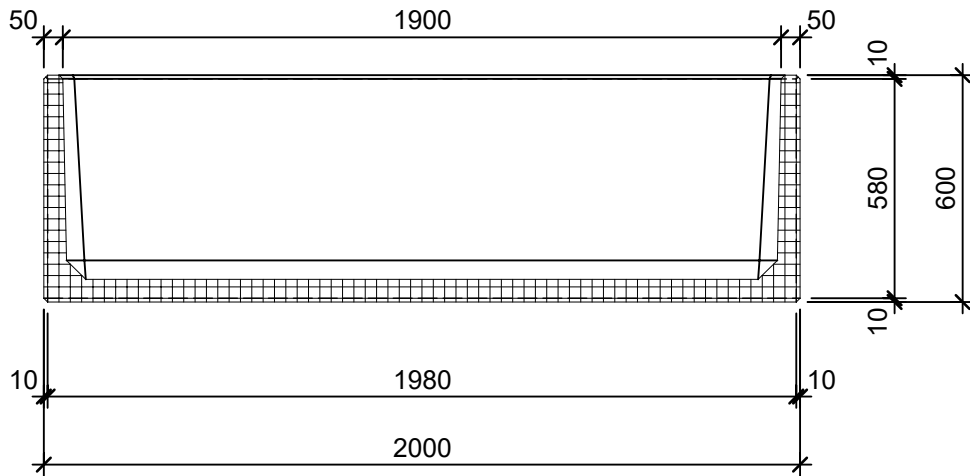

Schnitt 1-1 1:20

Schnitt 2-2 1:20

Isometrie 1:20

Grundriss 1:20

Rubrik: O1020	Art.-Nr: 133204	HW: 22	Massstab: 1:20	Format: DIN A4
RESIDENZA Pflanzentröge rechteckig			Gezeichnet: 26.11.2020 / scj	Geprüft: 12.01.2021 / gch
Pflanzentrog			Änderung: /	Geprüft: /
			Änderung:	Geprüft:
			Änderung:	Geprüft:
L 200cm, B 60cm, H 60cm			Ersetzt:	
 CREABETON BAUSTOFF AG 6221 Rickenbach LU info@creabeton-baustoff.ch Telefon 0848 400 401 STEINAG Rozloch AG 6362 Stansstad NW			Plan-Nr: O1020_133204_22_PZ_01_01	
<small>Diese Zeichnung ist geistiges Eigentum des HW und darf ohne deren Einwilligung weder kopiert, vervielfältigt, weitergegeben, noch zur Ausführung benützt werden. Art. 5 des Bundesgesetzes gegen den unlauteren Wettbewerb (UWG).</small>				