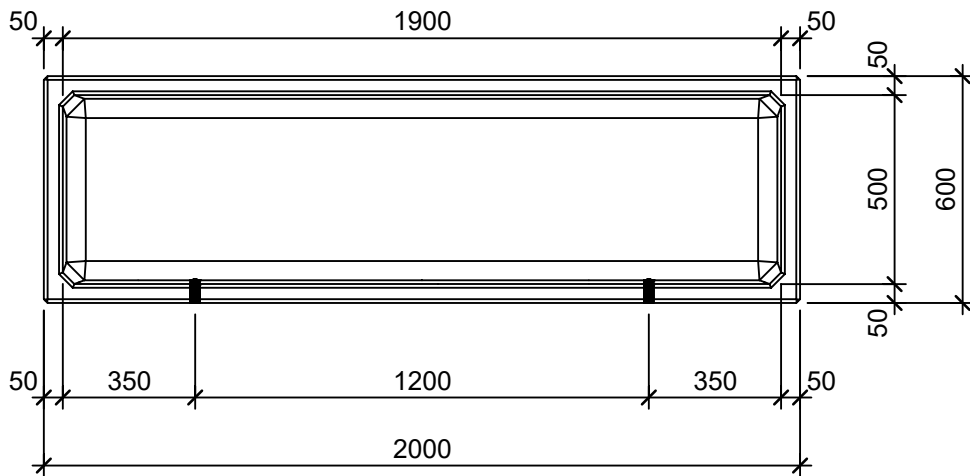

Schnitt 1-1 1:20

Schnitt 2-2 1:20

Isometrie 1:20

Grundriss 1:20

Rubrik: O1020	Art.-Nr: 133204	HW: 22	Massstab: 1:20	Format: DIN A4
RESIDENZA Pflanzentröge rechteckig			Gezeichnet: 26.11.2020 / scj	Geprüft: 12.01.2021 / gch
Pflanzentrog			Änderung: /	Geprüft: /
			Änderung:	Geprüft:
			Änderung:	Geprüft:
L 200cm, B 60cm, H 60cm			Ersetzt:	
 CREABETON BAUSTOFF AG 6221 Rickenbach LU info@creabeton-baustoff.ch Telefon 0848 400 401 STEINAG Rozloch AG 6362 Stansstad NW			Plan-Nr: O1020_133204_22_PZ_01_01	
<small>Diese Zeichnung ist geistiges Eigentum des HW und darf ohne deren Einwilligung weder kopiert, vervielfältigt, weitergegeben, noch zur Ausführung benützt werden. Art. 5 des Bundesgesetzes gegen den unlauteren Wettbewerb (UWG).</small>				