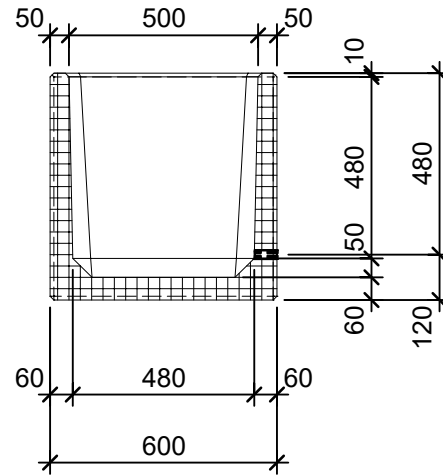

Schnitt 1-1 1:20

Schnitt 2-2 1:20

Isometrie 1:20

Grundriss 1:20

Rubrik: O1020	Art.-Nr: 129172	HW: 22	Massstab: 1:20	Format: DIN A4
RESIDENZA Pflanzentröge rechteckig			Gezeichnet: 26.11.2020 / scj	Geprüft: 12.01.2021 / gch
Pflanzentrog			Änderung: /	Geprüft: /
			Änderung:	Geprüft:
			Änderung:	Geprüft:
L 60cm, B 60cm, H 60cm			Ersetzt:	
CREABETON CREABETON BAUSTOFF AG 6221 Rickenbach LU info@creabeton-baustoff.ch Telefon 0848 400 401 STEINAG Rozloch AG 6362 Stansstad NW			Plan-Nr: O1020_129172_22_PZ_01_01	
Diese Zeichnung ist geistiges Eigentum des HW und darf ohne deren Einwilligung weder kopiert, vervielfältigt, weitergegeben, noch zur Ausführung benützt werden. Art. 5 des Bundesgesetzes gegen den unlauteren Wettbewerb (UWG).				