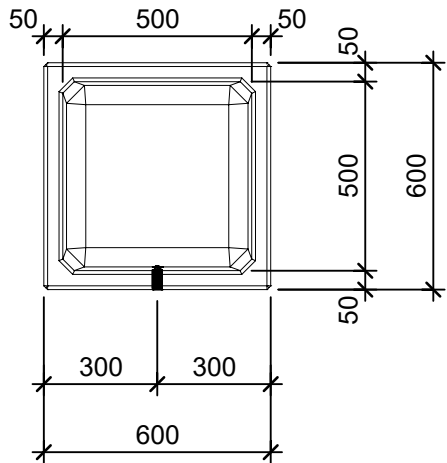

Schnitt 1-1 1:20

Schnitt 2-2 1:20

Isometrie 1:20

Grundriss 1:20

Rubrik: O1020	Art.-Nr: 129172	HW: 22	Massstab: 1:20	Format: DIN A4
RESIDENZA Pflanzentröge rechteckig			Gezeichnet: 26.11.2020 / scj	Geprüft: 12.01.2021 / gch
Pflanzentrog			Änderung: /	Geprüft: /
			Änderung:	Geprüft:
			Änderung:	Geprüft:
L 60cm, B 60cm, H 60cm			Ersetzt:	
CREABETON CREABETON BAUSTOFF AG 6221 Rickenbach LU info@creabeton-baustoff.ch Telefon 0848 400 401 STEINAG Rozloch AG 6362 Stansstad NW			Plan-Nr: O1020_129172_22_PZ_01_01	
Diese Zeichnung ist geistiges Eigentum des HW und darf ohne deren Einwilligung weder kopiert, vervielfältigt, weitergegeben, noch zur Ausführung benützt werden. Art. 5 des Bundesgesetzes gegen den unlauteren Wettbewerb (UWG).				