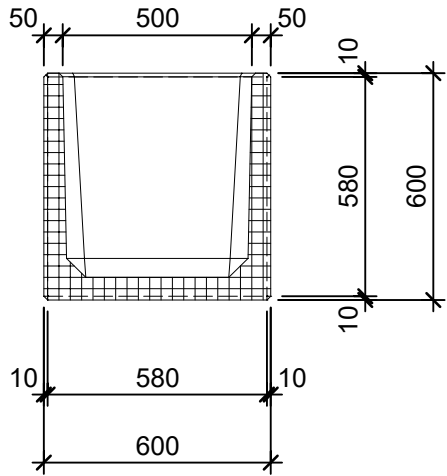

Schnitt 1-1 1:20

Schnitt 2-2 1:20

Isometrie 1:20

Grundriss 1:20

Rubrik: O1020	Art.-Nr: 129172	HW: 22	Massstab: 1:20	Format: DIN A4
RESIDENZA Pflanzentröge rechteckig			Gezeichnet: 26.11.2020 / scj	Geprüft: 12.01.2021 / gch
Pflanzentrog			Änderung: /	Geprüft: /
			Änderung:	Geprüft:
			Änderung:	Geprüft:
L 60cm, B 60cm, H 60cm			Ersetzt:	
CREABETON CREABETON BAUSTOFF AG 6221 Rickenbach LU info@creabeton-baustoff.ch Telefon 0848 400 401 STEINAG Rozloch AG 6362 Stansstad NW			Plan-Nr: O1020_129172_22_PZ_01_01	
Diese Zeichnung ist geistiges Eigentum des HW und darf ohne deren Einwilligung weder kopiert, vervielfältigt, weitergegeben, noch zur Ausführung benützt werden. Art. 5 des Bundesgesetzes gegen den unlauteren Wettbewerb (UWG).				