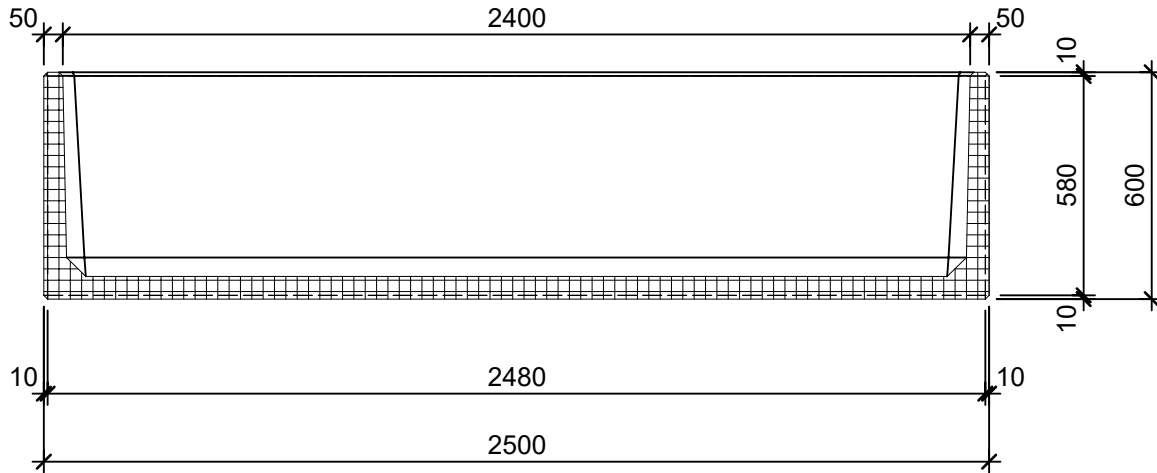

Schnitt 1-1 1:20

Schnitt 2-2 1:20

Isometrie 1:20

Grundriss 1:20

Rubrik: O1020	Art.-Nr: 128598	HW: 22	Massstab: 1:20	Format: DIN A4
RESIDENZA Pflanzentröge rechteckig			Gezeichnet: 26.11.2020 / scj	Geprüft: 12.01.2021 / gch
Pflanzentrog			Änderung: /	Geprüft: /
			Änderung:	Geprüft:
L 250cm, B 60cm, H 60cm			Ersetzt:	
 CREABETON BAUSTOFF AG 6221 Rickenbach LU info@creabeton-baustoff.ch Telefon 0848 400 401 STEINAG Rozloch AG 6362 Stansstad NW			Plan-Nr: O1020_128598_22_PZ_01_01	
<small>Diese Zeichnung ist geistiges Eigentum des HW und darf ohne deren Einwilligung weder kopiert, vervielfältigt, weitergegeben, noch zur Ausführung benützt werden. Art. 5 des Bundesgesetzes gegen den unlauteren Wettbewerb (UWG).</small>				