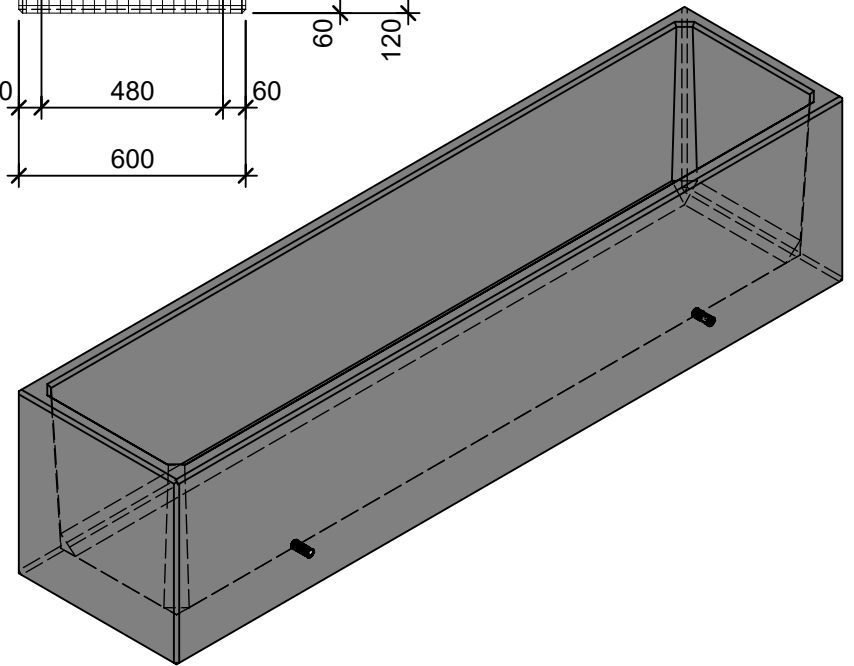

Schnitt 1-1 1:20

Schnitt 2-2 1:20

Isometrie 1:20

Grundriss 1:20

Rubrik: O1020	Art.-Nr: 128598	HW: 22	Massstab: 1:20	Format: DIN A4
RESIDENZA Pflanzentröge rechteckig			Gezeichnet: 26.11.2020 / scj	Geprüft: 12.01.2021 / gch
Pflanzentrog			Änderung: /	Geprüft: /
			Änderung:	Geprüft:
L 250cm, B 60cm, H 60cm			Ersetzt:	
 CREABETON BAUSTOFF AG 6221 Rickenbach LU info@creabeton-baustoff.ch Telefon 0848 400 401 STEINAG Rozloch AG 6362 Stansstad NW			Plan-Nr: O1020_128598_22_PZ_01_01	
<small>Diese Zeichnung ist geistiges Eigentum des HW und darf ohne deren Einwilligung weder kopiert, vervielfältigt, weitergegeben, noch zur Ausführung benützt werden. Art. 5 des Bundesgesetzes gegen den unlauteren Wettbewerb (UWG).</small>				