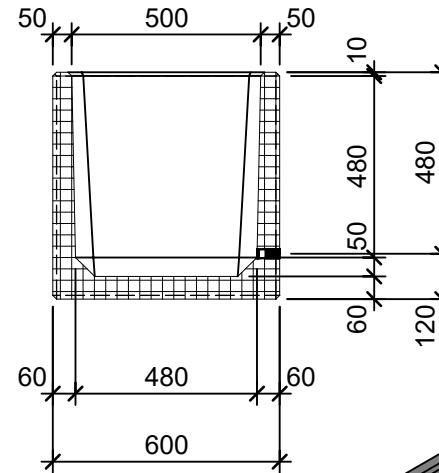

Schnitt 1-1 1:20

Schnitt 2-2 1:20

Isometrie 1:20

Grundriss 1:20

Rubrik: O1020	Art.-Nr: 128598	HW: 22	Massstab: 1:20	Format: DIN A4
RESIDENZA Pflanzentröge rechteckig			Gezeichnet: 26.11.2020 / scj	Geprüft: 12.01.2021 / gch
Pflanzentrog			Änderung: /	Geprüft: /
			Änderung:	Geprüft:
L 250cm, B 60cm, H 60cm			Ersetzt:	
 CREABETON BAUSTOFF AG 6221 Rickenbach LU info@creabeton-baustoff.ch Telefon 0848 400 401 STEINAG Rozloch AG 6362 Stansstad NW			Plan-Nr: O1020_128598_22_PZ_01_01	
<small>Diese Zeichnung ist geistiges Eigentum des HW und darf ohne deren Einwilligung weder kopiert, vervielfältigt, weitergegeben, noch zur Ausführung benützt werden. Art. 5 des Bundesgesetzes gegen den unlauteren Wettbewerb (UWG).</small>				