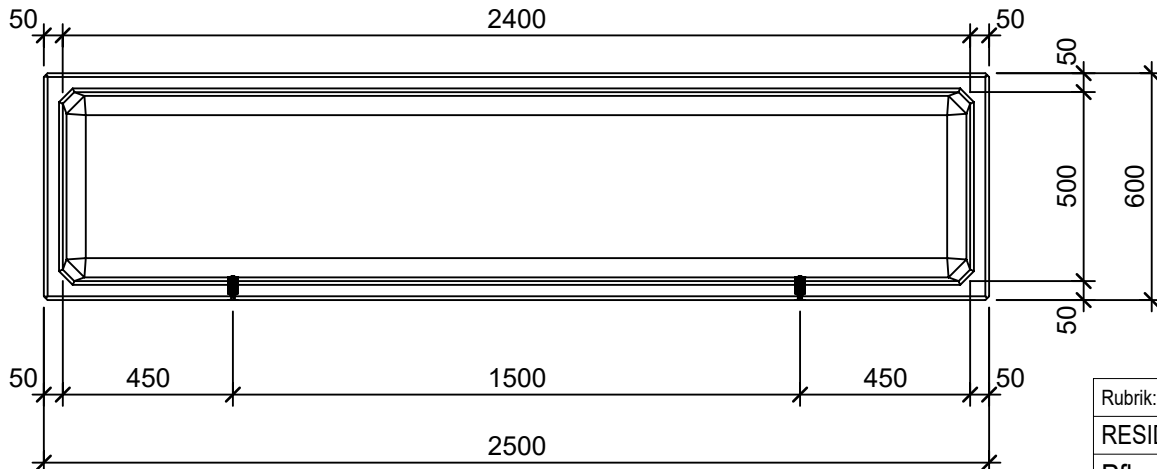

Schnitt 1-1 1:20

Schnitt 2-2 1:20

Isometrie 1:20

Grundriss 1:20

Rubrik: O1020	Art.-Nr: 128598	HW: 22	Massstab: 1:20	Format: DIN A4
RESIDENZA Pflanzentröge rechteckig			Gezeichnet: 26.11.2020 / scj	Geprüft: 12.01.2021 / gch
Pflanzentrog			Änderung: /	Geprüft: /
			Änderung:	Geprüft:
L 250cm, B 60cm, H 60cm			Ersetzt:	
 CREABETON BAUSTOFF AG 6221 Rickenbach LU info@creabeton-baustoff.ch Telefon 0848 400 401 STEINAG Rozloch AG 6362 Stansstad NW			Plan-Nr: O1020_128598_22_PZ_01_01	
<small>Diese Zeichnung ist geistiges Eigentum des HW und darf ohne deren Einwilligung weder kopiert, vervielfältigt, weitergegeben, noch zur Ausführung benützt werden. Art. 5 des Bundesgesetzes gegen den unlauteren Wettbewerb (UWG).</small>				