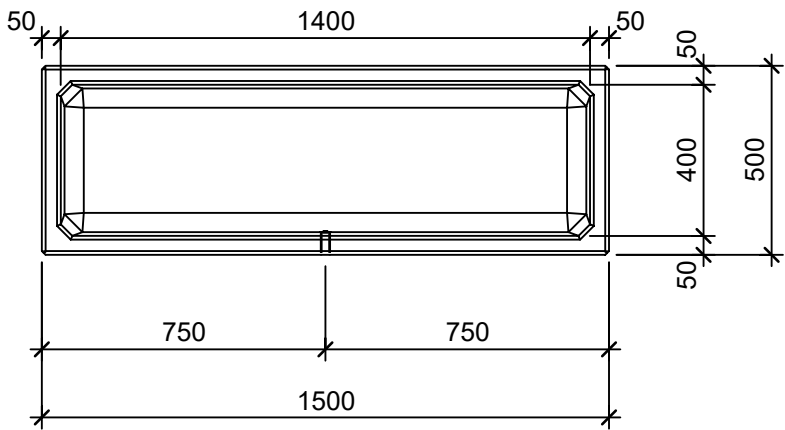

Schnitt 1-1 1:20

Schnitt 2-2 1:20

Isometrie 1:20

Grundriss 1:20

Rubrik: O1020	Art.-Nr: 126574	HW: 22	Massstab: 1:20	Format: DIN A4
RESIDENZA Pflanzentröge rechteckig			Gezeichnet: 26.11.2020 / scj	Geprüft: 12.01.2021 / gch
Pflanzentrog			Änderung: /	Geprüft: /
			Änderung:	Geprüft:
			Änderung:	Geprüft:
L 150cm, B 50cm, H 50cm			Ersetzt:	
 CREABETON BAUSTOFF AG 6221 Rickenbach LU info@creabeton-baustoff.ch Telefon 0848 400 401 STEINAG Rozloch AG 6362 Stansstad NW			Plan-Nr: O1020_126574_22_PZ_01_01	
<small>Diese Zeichnung ist geistiges Eigentum des HW und darf ohne deren Einwilligung weder kopiert, vervielfältigt, weitergegeben, noch zur Ausführung benützt werden. Art. 5 des Bundesgesetzes gegen den unlauteren Wettbewerb (UWG).</small>				