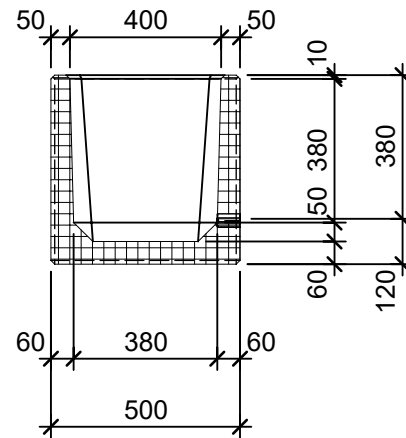

Schnitt 1-1 1:20

Schnitt 2-2 1:20

Isometrie 1:20

Grundriss 1:20

Rubrik: O1020	Art.-Nr: 126574	HW: 22	Massstab: 1:20	Format: DIN A4
RESIDENZA Pflanzentröge rechteckig			Gezeichnet: 26.11.2020 / scj	Geprüft: 12.01.2021 / gch
Pflanzentrog			Änderung: /	Geprüft: /
			Änderung:	Geprüft:
			Änderung:	Geprüft:
L 150cm, B 50cm, H 50cm			Ersetzt:	
 CREABETON BAUSTOFF AG 6221 Rickenbach LU info@creabeton-baustoff.ch Telefon 0848 400 401 STEINAG Rozloch AG 6362 Stansstad NW			Plan-Nr: O1020_126574_22_PZ_01_01	
<small>Diese Zeichnung ist geistiges Eigentum des HW und darf ohne deren Einwilligung weder kopiert, vervielfältigt, weitergegeben, noch zur Ausführung benützt werden. Art. 5 des Bundesgesetzes gegen den unlauteren Wettbewerb (UWG).</small>				