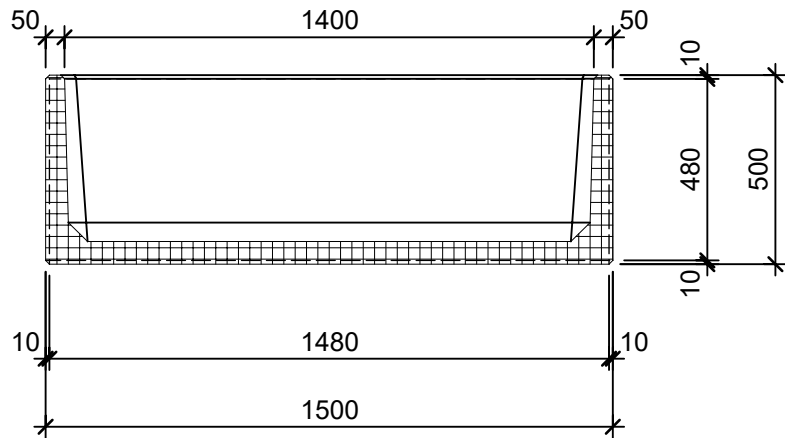

Schnitt 1-1 1:20

Schnitt 2-2 1:20

Isometrie 1:20

Grundriss 1:20

Rubrik: O1020	Art.-Nr: 126574	HW: 22	Massstab: 1:20	Format: DIN A4
RESIDENZA Pflanzentröge rechteckig			Gezeichnet: 26.11.2020 / scj	Geprüft: 12.01.2021 / gch
Pflanzentrog			Änderung: /	Geprüft: /
			Änderung:	Geprüft:
			Änderung:	Geprüft:
L 150cm, B 50cm, H 50cm			Ersetzt:	
 CREABETON BAUSTOFF AG 6221 Rickenbach LU info@creabeton-baustoff.ch Telefon 0848 400 401 STEINAG Rozloch AG 6362 Stansstad NW			Plan-Nr: O1020_126574_22_PZ_01_01	
<small>Diese Zeichnung ist geistiges Eigentum des HW und darf ohne deren Einwilligung weder kopiert, vervielfältigt, weitergegeben, noch zur Ausführung benützt werden. Art. 5 des Bundesgesetzes gegen den unlauteren Wettbewerb (UWG).</small>				