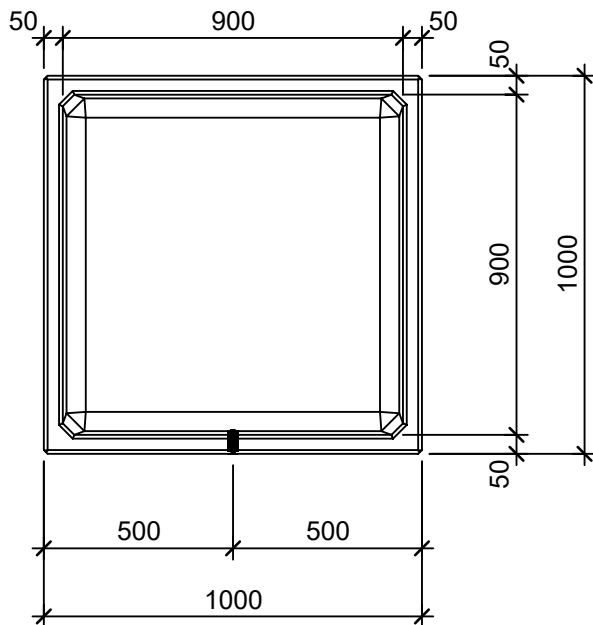

Schnitt 1-1 1:20

Schnitt 2-2 1:20

Isometrie 1:20

Grundriss 1:20

Rubrik: O1020	Art.-Nr: 126070	HW: 22	Masstab: 1:20	Format: DIN A4
RESIDENZA Pflanzentröge rechteckig			Gezeichnet: 26.11.2020 / scj	Geprüft: 12.01.2021 / gch
Pflanzentrog			Änderung: /	Geprüft: /
			Änderung:	Geprüft:
			Änderung:	Geprüft:
L 100cm, B 100cm, H 50cm			Ersetzt:	
 CREABETON BAUSTOFF AG 6221 Rickenbach LU info@creabeton-baustoff.ch Telefon 0848 400 401 STEINAG Rozloch AG 6362 Stansstad NW			Plan-Nr: O1020_126070_22_PZ_01_01	
<small>Diese Zeichnung ist geistiges Eigentum des HW und darf ohne deren Einwilligung weder kopiert, vervielfältigt, weitergegeben, noch zur Ausführung benutzt werden. Art. 5 des Bundesgesetzes gegen den unlauteren Wettbewerb (UWG).</small>				