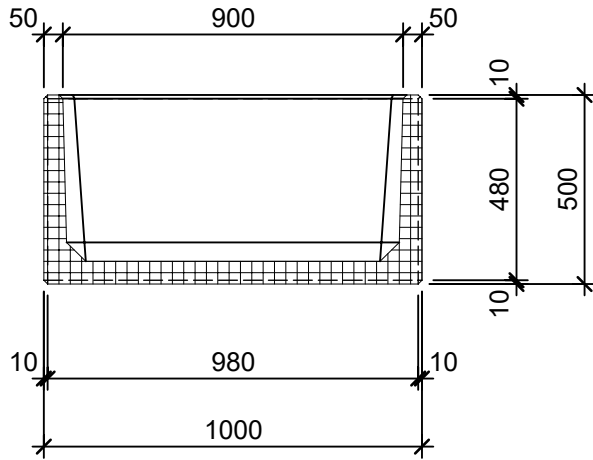

Schnitt 1-1 1:20

Schnitt 2-2 1:20

Isometrie 1:20

Grundriss 1:20

Rubrik: O1020	Art.-Nr: 126070	HW: 22	Masstab: 1:20	Format: DIN A4
RESIDENZA Pflanzentröge rechteckig			Gezeichnet: 26.11.2020 / scj	Geprüft: 12.01.2021 / gch
Pflanzentrog			Änderung: /	Geprüft: /
			Änderung:	Geprüft:
			Änderung:	Geprüft:
L 100cm, B 100cm, H 50cm			Ersetzt:	
 CREABETON BAUSTOFF AG 6221 Rickenbach LU info@creabeton-baustoff.ch Telefon 0848 400 401 STEINAG Rozloch AG 6362 Stansstad NW			Plan-Nr: O1020_126070_22_PZ_01_01	
<small>Diese Zeichnung ist geistiges Eigentum des HW und darf ohne deren Einwilligung weder kopiert, vervielfältigt, weitergegeben, noch zur Ausführung benutzt werden. Art. 5 des Bundesgesetzes gegen den unlauteren Wettbewerb (UWG).</small>				