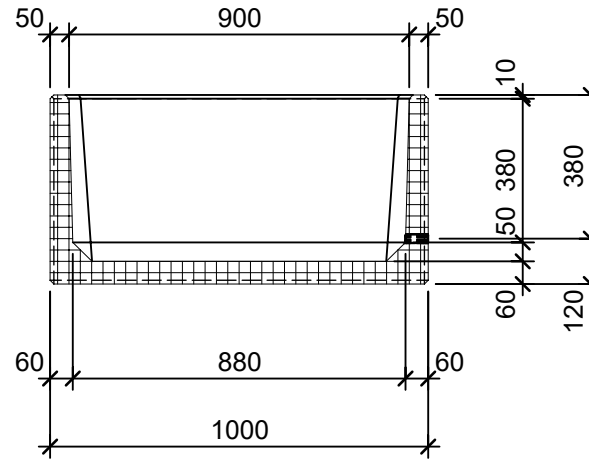

Schnitt 1-1 1:20

Schnitt 2-2 1:20

Isometrie 1:20

Grundriss 1:20

Rubrik: O1020	Art.-Nr: 126070	HW: 22	Masstab: 1:20	Format: DIN A4
RESIDENZA Pflanzentröge rechteckig			Gezeichnet: 26.11.2020 / scj	Geprüft: 12.01.2021 / gch
Pflanzentrog			Änderung: /	Geprüft: /
			Änderung:	Geprüft:
			Änderung:	Geprüft:
L 100cm, B 100cm, H 50cm			Ersetzt:	
 CREABETON BAUSTOFF AG 6221 Rickenbach LU info@creabeton-baustoff.ch Telefon 0848 400 401 STEINAG Rozloch AG 6362 Stansstad NW			Plan-Nr: O1020_126070_22_PZ_01_01	
<small>Diese Zeichnung ist geistiges Eigentum des HW und darf ohne deren Einwilligung weder kopiert, vervielfältigt, weitergegeben, noch zur Ausführung benutzt werden. Art. 5 des Bundesgesetzes gegen den unlauteren Wettbewerb (UWG).</small>				