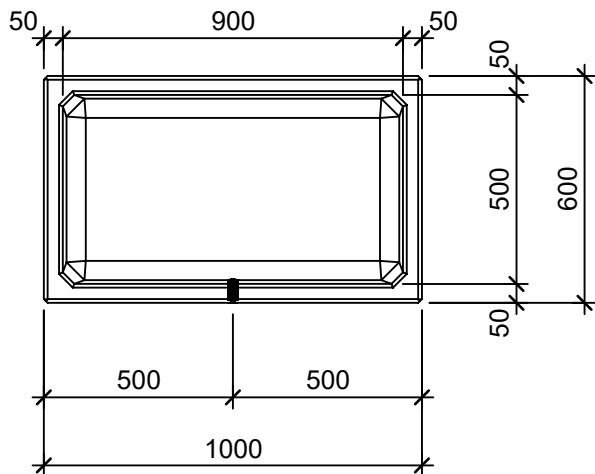

Schnitt 1-1 1:20

Schnitt 2-2 1:20

Isometrie 1:20

Grundriss 1:20

Rubrik: O1020	Art.-Nr: 121622	HW: 22	Massstab: 1:20	Format: DIN A4
RESIDENZA Pflanzentroge rechteckig			Gezeichnet: 26.11.2020 / scj	Gepruft: 12.01.2021 / gch
Pflanzentrog			nderung: /	Gepruft: /
			nderung:	Gepruft:
			nderung:	Gepruft:
L 100cm, B 60cm, H 60cm			Ersetzt:	
 CREABETON BAUSTOFF AG 6221 Rickenbach LU info@creabeton-baustoff.ch Telefon 0848 400 401 STEINAG Rozloch AG 6362 Stansstad NW			Plan-Nr: O1020_121622_22_PZ_01_01	
<small>Diese Zeichnung ist geistiges Eigentum des HW und darf ohne deren Einwilligung weder kopiert, vervielftigt, weitergegeben, noch zur Ausfhrung bentigt werden. Art. 5 des Bundesgesetzes gegen den unlauteren Wettbewerb (UWG).</small>				