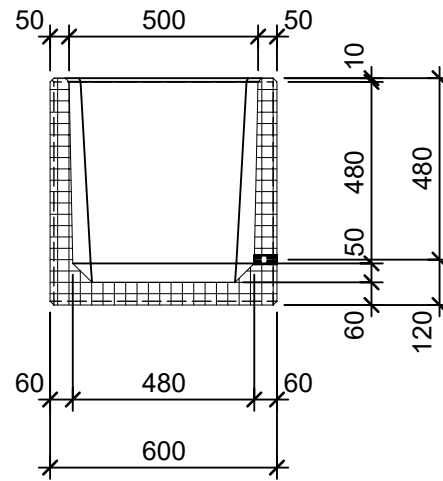

Schnitt 1-1 1:20

Schnitt 2-2 1:20

Isometrie 1:20

Grundriss 1:20

Rubrik: O1020	Art.-Nr: 121622	HW: 22	Massstab: 1:20	Format: DIN A4
RESIDENZA Pflanzentroge rechteckig			Gezeichnet: 26.11.2020 / scj	Gepruft: 12.01.2021 / gch
Pflanzentrog			nderung: /	Gepruft: /
			nderung:	Gepruft:
			nderung:	Gepruft:
L 100cm, B 60cm, H 60cm			Ersetzt:	
 CREABETON BAUSTOFF AG 6221 Rickenbach LU info@creabeton-baustoff.ch Telefon 0848 400 401 STEINAG Rozloch AG 6362 Stansstad NW			Plan-Nr: O1020_121622_22_PZ_01_01	
<small>Diese Zeichnung ist geistiges Eigentum des HW und darf ohne deren Einwilligung weder kopiert, vervielftigt, weitergegeben, noch zur Ausfhrung bentigt werden. Art. 5 des Bundesgesetzes gegen den unlauteren Wettbewerb (UWG).</small>				