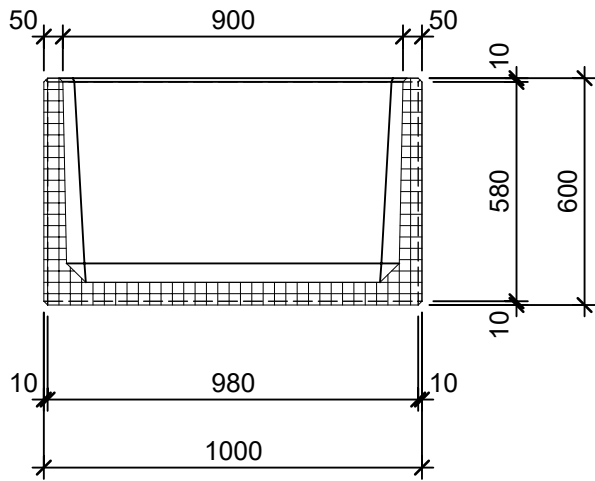

Schnitt 1-1 1:20

Schnitt 2-2 1:20

Isometrie 1:20

Grundriss 1:20

Rubrik: O1020	Art.-Nr: 121622	HW: 22	Massstab: 1:20	Format: DIN A4
RESIDENZA Pflanzentroge rechteckig			Gezeichnet: 26.11.2020 / scj	Gepruft: 12.01.2021 / gch
Pflanzentrog			nderung: /	Gepruft: /
			nderung:	Gepruft:
			nderung:	Gepruft:
L 100cm, B 60cm, H 60cm			Ersetzt:	
 CREABETON BAUSTOFF AG 6221 Rickenbach LU info@creabeton-baustoff.ch Telefon 0848 400 401 STEINAG Rozloch AG 6362 Stansstad NW			Plan-Nr: O1020_121622_22_PZ_01_01	
<small>Diese Zeichnung ist geistiges Eigentum des HW und darf ohne deren Einwilligung weder kopiert, vervielftigt, weitergegeben, noch zur Ausfhrung bentigt werden. Art. 5 des Bundesgesetzes gegen den unlauteren Wettbewerb (UWG).</small>				