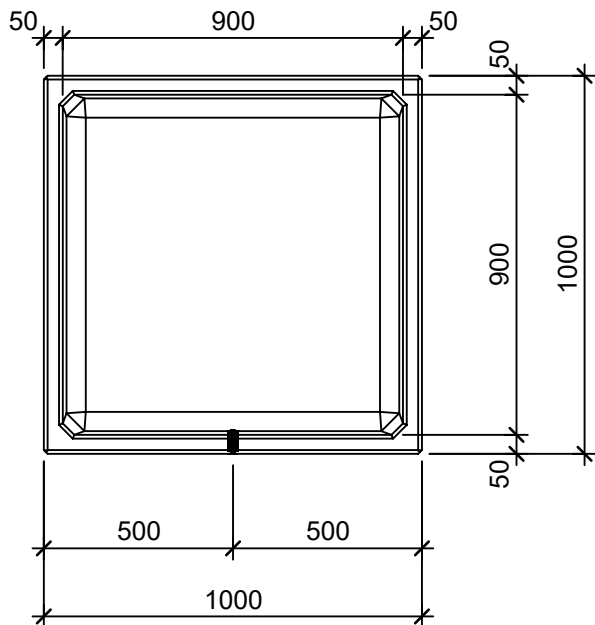

### Schnitt 1-1 1:20

### Schnitt 2-2 1:20

### Isometrie 1:20

### Grundriss 1:20

Rubrik: O1020	Art.-Nr: 121599	HW: 22	Massstab: 1:20	Format: DIN A4
Pflanzen- und Brunnenröge			Gezeichnet: 26.11.2020 / scj	Geprüft: 12.01.2021 / gch
RESIDENZA Pflanzenröge rechteckig gestrahlt, gefast LEVENTINA grau			Änderung: /	Geprüft: /
			Änderung: /	Geprüft: /
			Änderung: /	Geprüft: /
L 100cm, B 100cm, H 60cm			Ersetzt:	
 <b>CREABETON BAUSTOFF AG</b> 6221 Rickenbach LU info@creabeton-baustoff.ch Telefon 0848 400 401 <b>STEINAG Rozloch AG</b> 6362 Stansstad NW			Plan-Nr: O1020_121599_22_PZ_01_01	
<small>Diese Zeichnung ist geistiges Eigentum des HW und darf ohne deren Einwilligung weder kopiert, vervielfältigt, weitergegeben, noch zur Ausführung benützt werden. Art. 5 des Bundesgesetzes gegen den unlauteren Wettbewerb (UWG).</small>				