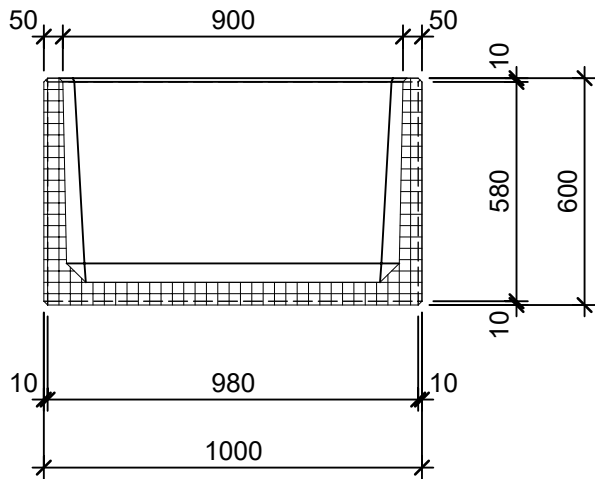

### Schnitt 1-1 1:20

### Schnitt 2-2 1:20

### Isometrie 1:20

### Grundriss 1:20

Rubrik: O1020	Art.-Nr: 121599	HW: 22	Massstab: 1:20	Format: DIN A4
Pflanzen- und Brunnenröge			Gezeichnet: 26.11.2020 / scj	Geprüft: 12.01.2021 / gch
RESIDENZA Pflanzenröge rechteckig gestrahlt, gefast LEVENTINA grau			Änderung: /	Geprüft: /
			Änderung: /	Geprüft: /
			Änderung: /	Geprüft: /
L 100cm, B 100cm, H 60cm			Ersetzt:	
 <b>CREABETON BAUSTOFF AG</b> 6221 Rickenbach LU info@creabeton-baustoff.ch Telefon 0848 400 401 <b>STEINAG Rozloch AG</b> 6362 Stansstad NW			Plan-Nr: O1020_121599_22_PZ_01_01	
<small>Diese Zeichnung ist geistiges Eigentum des HW und darf ohne deren Einwilligung weder kopiert, vervielfältigt, weitergegeben, noch zur Ausführung benützt werden. Art. 5 des Bundesgesetzes gegen den unlauteren Wettbewerb (UWG).</small>				