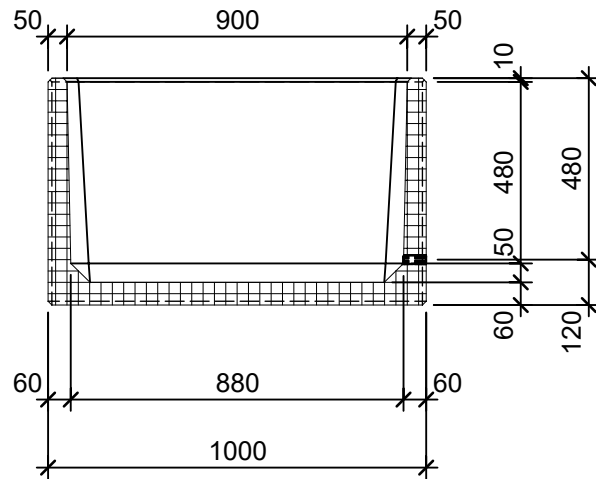

### Schnitt 1-1 1:20

### Schnitt 2-2 1:20

### Isometrie 1:20

### Grundriss 1:20

Rubrik: O1020	Art.-Nr: 121599	HW: 22	Massstab: 1:20	Format: DIN A4
Pflanzen- und Brunnenröge			Gezeichnet: 26.11.2020 / scj	Geprüft: 12.01.2021 / gch
RESIDENZA Pflanzenröge rechteckig gestrahlt, gefast LEVENTINA grau			Änderung: /	Geprüft: /
			Änderung: /	Geprüft: /
			Änderung: /	Geprüft: /
L 100cm, B 100cm, H 60cm			Ersetzt:	
 <b>CREABETON BAUSTOFF AG</b> 6221 Rickenbach LU info@creabeton-baustoff.ch Telefon 0848 400 401 <b>STEINAG Rozloch AG</b> 6362 Stansstad NW			Plan-Nr: O1020_121599_22_PZ_01_01	
<small>Diese Zeichnung ist geistiges Eigentum des HW und darf ohne deren Einwilligung weder kopiert, vervielfältigt, weitergegeben, noch zur Ausführung benützt werden. Art. 5 des Bundesgesetzes gegen den unlauteren Wettbewerb (UWG).</small>				