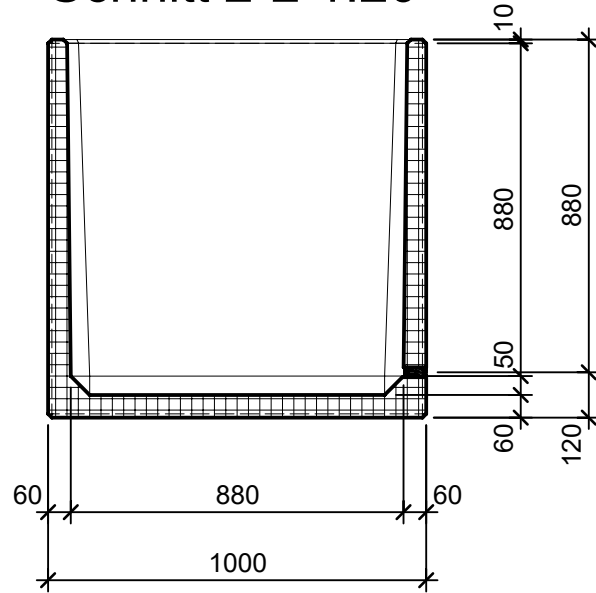

Schnitt 1-1 1:20

Schnitt 2-2 1:20

Isometrie 1:20

Grundriss 1:20

Rubrik: O1020	Art.-Nr: 119595	HW: 22	Massstab: 1:20	Format: DIN A4
RESIDENZA Pflanzentröge rechteckig			Gezeichnet: 26.11.2020 / scj	Geprüft: 12.01.2021 / gch
Pflanzentrog			Änderung: /	Geprüft: /
			Änderung:	Geprüft:
L 100cm, B 100cm, H 100cm			Ersetzt:	
 CREABETON BAUSTOFF AG 6221 Rickenbach LU info@creabeton-baustoff.ch Telefon 0848 400 401 STEINAG Rozloch AG 6362 Stansstad NW			Plan-Nr: O1020_119595_22_PZ_01_01	
<small>Diese Zeichnung ist geistiges Eigentum des HW und darf ohne deren Einwilligung weder kopiert, vervielfältigt, weitergegeben, noch zur Ausführung benutzt werden. Art. 5 des Bundesgesetzes gegen den unlauteren Wettbewerb (UWG).</small>				