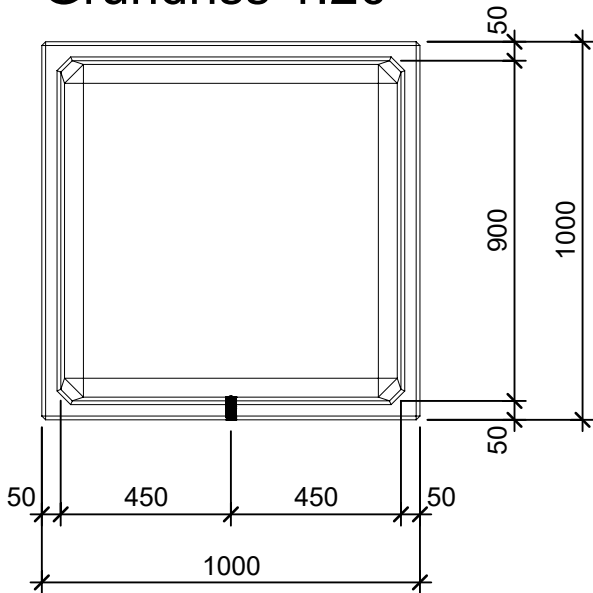

Schnitt 1-1 1:20

Schnitt 2-2 1:20

Isometrie 1:20

Grundriss 1:20

Rubrik: O1020	Art.-Nr: 119595	HW: 22	Massstab: 1:20	Format: DIN A4
RESIDENZA Pflanzentröge rechteckig			Gezeichnet: 26.11.2020 / scj	Geprüft: 12.01.2021 / gch
Pflanzentrog			Änderung: /	Geprüft: /
			Änderung:	Geprüft:
L 100cm, B 100cm, H 100cm			Ersetzt:	
 CREABETON BAUSTOFF AG 6221 Rickenbach LU info@creabeton-baustoff.ch Telefon 0848 400 401 STEINAG Rozloch AG 6362 Stansstad NW			Plan-Nr: O1020_119595_22_PZ_01_01	
<small>Diese Zeichnung ist geistiges Eigentum des HW und darf ohne deren Einwilligung weder kopiert, vervielfältigt, weitergegeben, noch zur Ausführung benutzt werden. Art. 5 des Bundesgesetzes gegen den unlauteren Wettbewerb (UWG).</small>				