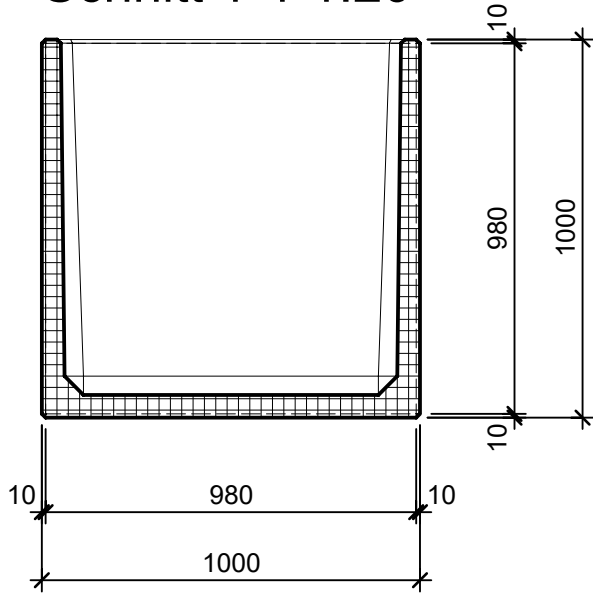

Schnitt 1-1 1:20

Schnitt 2-2 1:20

Isometrie 1:20

Grundriss 1:20

Rubrik: O1020	Art.-Nr: 119595	HW: 22	Massstab: 1:20	Format: DIN A4
RESIDENZA Pflanzentröge rechteckig			Gezeichnet: 26.11.2020 / scj	Geprüft: 12.01.2021 / gch
Pflanzentrog			Änderung: /	Geprüft: /
			Änderung:	Geprüft:
L 100cm, B 100cm, H 100cm			Ersetzt:	
 CREABETON BAUSTOFF AG 6221 Rickenbach LU info@creabeton-baustoff.ch Telefon 0848 400 401 STEINAG Rozloch AG 6362 Stansstad NW			Plan-Nr: O1020_119595_22_PZ_01_01	
<small>Diese Zeichnung ist geistiges Eigentum des HW und darf ohne deren Einwilligung weder kopiert, vervielfältigt, weitergegeben, noch zur Ausführung benutzt werden. Art. 5 des Bundesgesetzes gegen den unlauteren Wettbewerb (UWG).</small>				