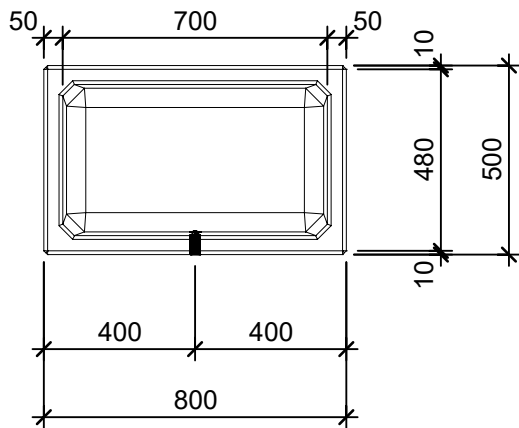

Schnitt 1-1 1:20

Schnitt 2-2 1:20

Isometrie 1:20

Grundriss 1:20

Rubrik: O1020	Art.-Nr: 118894	HW: 22	Massstab: 1:20	Format: DIN A4
RESIDENZA Pflanzentroge rechteckig			Gezeichnet: 26.11.2020 / scj	Gepruft: 12.01.2021 / gch
Pflanzentrog			nderung: /	Gepruft: /
			nderung:	Gepruft:
			nderung:	Gepruft:
L 80cm, B 50cm, H 50cm			Ersetzt:	
CREABETON CREABETON BAUSTOFF AG 6221 Rickenbach LU info@creabeton-baustoff.ch Telefon 0848 400 401 STEINAG Rozloch AG 6362 Stansstad NW			Plan-Nr: O1020_118894_22_PZ_01_01	
Diese Zeichnung ist geistiges Eigentum des HW und darf ohne deren Einwilligung weder kopiert, vervielftigt, weitergegeben, noch zur Ausfhrung bentigt werden. Art. 5 des Bundesgesetzes gegen den unlauteren Wettbewerb (UWG).				