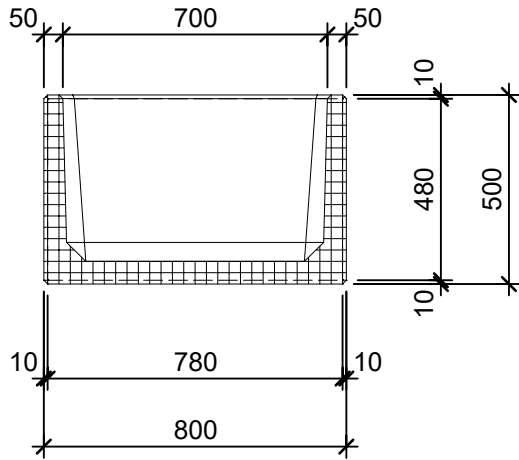

Schnitt 1-1 1:20

Schnitt 2-2 1:20

Isometrie 1:20

Grundriss 1:20

Rubrik: O1020	Art.-Nr: 118894	HW: 22	Massstab: 1:20	Format: DIN A4
RESIDENZA Pflanzentroge rechteckig			Gezeichnet: 26.11.2020 / scj	Gepruft: 12.01.2021 / gch
Pflanzentrog			nderung: /	Gepruft: /
			nderung:	Gepruft:
			nderung:	Gepruft:
L 80cm, B 50cm, H 50cm			Ersetzt:	
CREABETON CREABETON BAUSTOFF AG 6221 Rickenbach LU info@creabeton-baustoff.ch Telefon 0848 400 401 STEINAG Rozloch AG 6362 Stansstad NW			Plan-Nr: O1020_118894_22_PZ_01_01	
Diese Zeichnung ist geistiges Eigentum des HW und darf ohne deren Einwilligung weder kopiert, vervielftigt, weitergegeben, noch zur Ausfhrung bentigt werden. Art. 5 des Bundesgesetzes gegen den unlauteren Wettbewerb (UWG).				