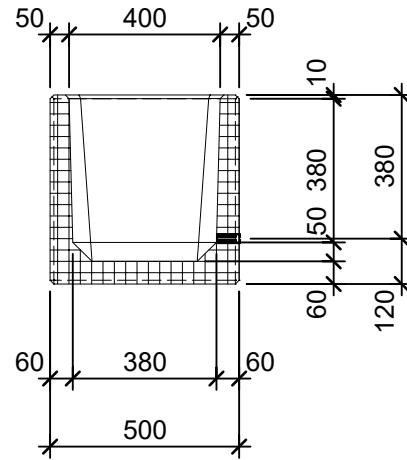

Schnitt 1-1 1:20

Schnitt 2-2 1:20

Isometrie 1:20

Grundriss 1:20

Rubrik: O1020	Art.-Nr: 118894	HW: 22	Massstab: 1:20	Format: DIN A4
RESIDENZA Pflanzentroge rechteckig			Gezeichnet: 26.11.2020 / scj	Gepruft: 12.01.2021 / gch
Pflanzentrog			nderung: /	Gepruft: /
			nderung:	Gepruft:
			nderung:	Gepruft:
L 80cm, B 50cm, H 50cm			Ersetzt:	
CREABETON CREABETON BAUSTOFF AG 6221 Rickenbach LU info@creabeton-baustoff.ch Telefon 0848 400 401 STEINAG Rozloch AG 6362 Stansstad NW			Plan-Nr: O1020_118894_22_PZ_01_01	
Diese Zeichnung ist geistiges Eigentum des HW und darf ohne deren Einwilligung weder kopiert, vervielftigt, weitergegeben, noch zur Ausfhrung bentigt werden. Art. 5 des Bundesgesetzes gegen den unlauteren Wettbewerb (UWG).				