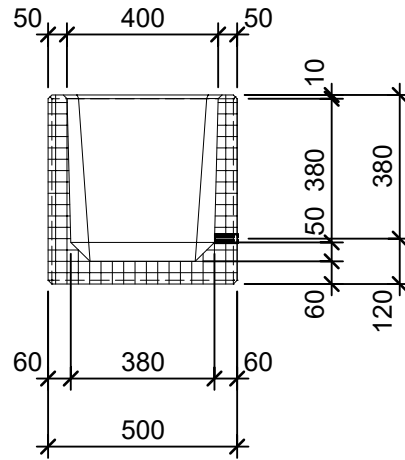

Schnitt 1-1 1:20

Schnitt 2-2 1:20

Isometrie 1:20

Grundriss 1:20

Rubrik: O1020	Art.-Nr: 118724	HW: 22	Massstab: 1:20	Format: DIN A4
RESIDENZA Pflanzentröge rechteckig			Gezeichnet: 26.11.2020 / scj	Geprüft: 12.01.2021 / gch
Pflanzentrog			Änderung: /	Geprüft: /
			Änderung:	Geprüft:
			Änderung:	Geprüft:
L 100cm, B 50cm, H 50cm			Ersetzt:	
 CREABETON BAUSTOFF AG 6221 Rickenbach LU info@creabeton-baustoff.ch Telefon 0848 400 401 STEINAG Rozloch AG 6362 Stansstad NW			Plan-Nr: O1020_118724_22_PZ_01_01	
<small>Diese Zeichnung ist geistiges Eigentum des HW und darf ohne deren Einwilligung weder kopiert, vervielfältigt, weitergegeben, noch zur Ausführung benützt werden. Art. 5 des Bundesgesetzes gegen den unlauteren Wettbewerb (UWG).</small>				