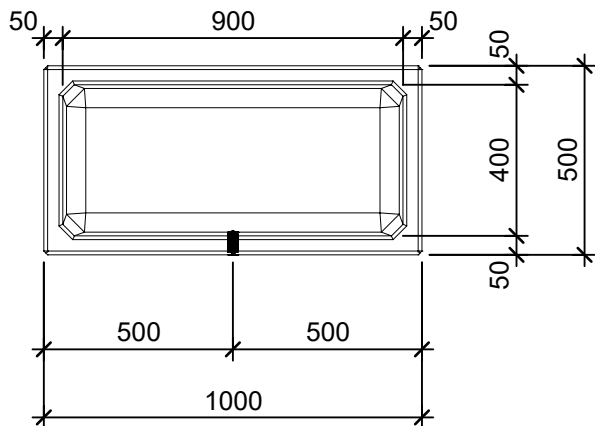

Schnitt 1-1 1:20

Schnitt 2-2 1:20

Isometrie 1:20

Grundriss 1:20

Rubrik: O1020	Art.-Nr: 118724	HW: 22	Massstab: 1:20	Format: DIN A4
RESIDENZA Pflanzentröge rechteckig			Gezeichnet: 26.11.2020 / scj	Geprüft: 12.01.2021 / gch
Pflanzentrog			Änderung: /	Geprüft: /
			Änderung:	Geprüft:
			Änderung:	Geprüft:
L 100cm, B 50cm, H 50cm			Ersetzt:	
 CREABETON BAUSTOFF AG 6221 Rickenbach LU info@creabeton-baustoff.ch Telefon 0848 400 401 STEINAG Rozloch AG 6362 Stansstad NW			Plan-Nr: O1020_118724_22_PZ_01_01	
<small>Diese Zeichnung ist geistiges Eigentum des HW und darf ohne deren Einwilligung weder kopiert, vervielfältigt, weitergegeben, noch zur Ausführung benützt werden. Art. 5 des Bundesgesetzes gegen den unlauteren Wettbewerb (UWG).</small>				