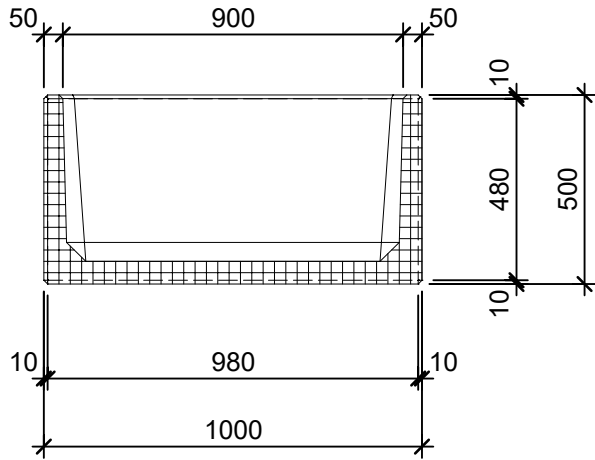

Schnitt 1-1 1:20

Schnitt 2-2 1:20

Isometrie 1:20

Grundriss 1:20

Rubrik: O1020	Art.-Nr: 118724	HW: 22	Massstab: 1:20	Format: DIN A4
RESIDENZA Pflanzentröge rechteckig			Gezeichnet: 26.11.2020 / scj	Geprüft: 12.01.2021 / gch
Pflanzentrog			Änderung: /	Geprüft: /
			Änderung:	Geprüft:
			Änderung:	Geprüft:
L 100cm, B 50cm, H 50cm			Ersetzt:	
 CREABETON BAUSTOFF AG 6221 Rickenbach LU info@creabeton-baustoff.ch Telefon 0848 400 401 STEINAG Rozloch AG 6362 Stansstad NW			Plan-Nr: O1020_118724_22_PZ_01_01	
<small>Diese Zeichnung ist geistiges Eigentum des HW und darf ohne deren Einwilligung weder kopiert, vervielfältigt, weitergegeben, noch zur Ausführung benützt werden. Art. 5 des Bundesgesetzes gegen den unlauteren Wettbewerb (UWG).</small>				