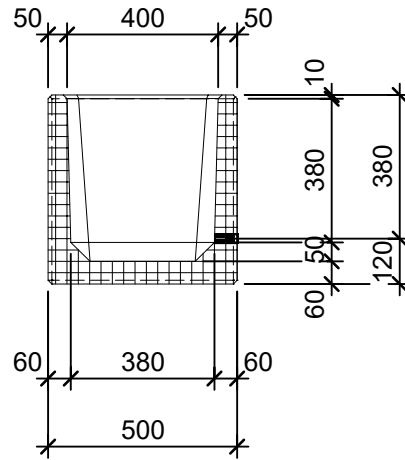

### Schnitt 1-1 1:20

### Schnitt 2-2 1:20

### Isometrie 1:20

### Grundriss 1:20

Rubrik: O1020	Art.-Nr: 114566	HW: 22	Masstab: 1:20	Format: DIN A4
RESIDENZA Pflanzentröge rechteckig			Gezeichnet: 26.11.2020 / scj	Geprüft: 12.01.2021 / gch
Pflanzentrog			Änderung: /	Geprüft: /
			Änderung:	Geprüft:
			Änderung:	Geprüft:
L 50cm, B 50cm, H 50cm			Ersetzt:	
 <b>CREABETON BAUSTOFF AG</b> 6221 Rickenbach LU info@creabeton-baustoff.ch Telefon 0848 400 401 <b>STEINAG Rozloch AG</b> 6362 Stansstad NW			Plan-Nr: O1020_114566_22_PZ_01_01	
<small>Diese Zeichnung ist geistiges Eigentum des HW und darf ohne deren Einwilligung weder kopiert, vervielfältigt, weitergegeben, noch zur Ausführung benutzt werden. Art. 5 des Bundesgesetzes gegen den unlauteren Wettbewerb (UWG).</small>				