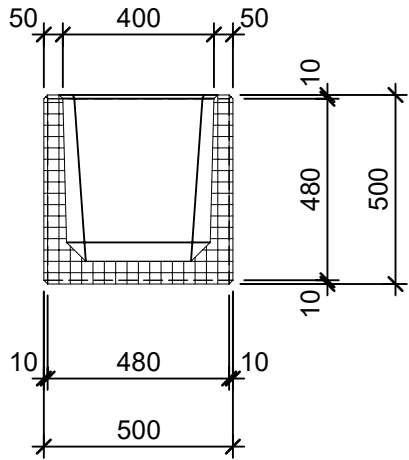

### Schnitt 1-1 1:20

### Schnitt 2-2 1:20

### Isometrie 1:20

### Grundriss 1:20

Rubrik: O1020	Art.-Nr: 114566	HW: 22	Masstab: 1:20	Format: DIN A4
RESIDENZA Pflanzentröge rechteckig			Gezeichnet: 26.11.2020 / scj	Geprüft: 12.01.2021 / gch
Pflanzentrog			Änderung: /	Geprüft: /
			Änderung:	Geprüft:
			Änderung:	Geprüft:
L 50cm, B 50cm, H 50cm			Ersetzt:	
 <b>CREABETON BAUSTOFF AG</b> 6221 Rickenbach LU info@creabeton-baustoff.ch Telefon 0848 400 401 <b>STEINAG Rozloch AG</b> 6362 Stansstad NW			Plan-Nr: O1020_114566_22_PZ_01_01	
<small>Diese Zeichnung ist geistiges Eigentum des HW und darf ohne deren Einwilligung weder kopiert, vervielfältigt, weitergegeben, noch zur Ausführung benutzt werden. Art. 5 des Bundesgesetzes gegen den unlauteren Wettbewerb (UWG).</small>				