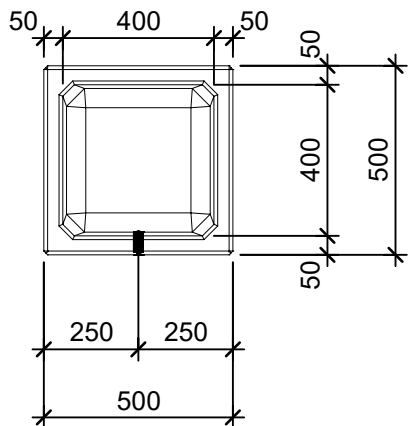

### Schnitt 1-1 1:20

### Schnitt 2-2 1:20

### Isometrie 1:20

### Grundriss 1:20

Rubrik: O1020	Art.-Nr: 114566	HW: 22	Masstab: 1:20	Format: DIN A4
RESIDENZA Pflanzentröge rechteckig			Gezeichnet: 26.11.2020 / scj	Geprüft: 12.01.2021 / gch
Pflanzentrog			Änderung: /	Geprüft: /
			Änderung:	Geprüft:
			Änderung:	Geprüft:
L 50cm, B 50cm, H 50cm			Ersetzt:	
 <b>CREABETON BAUSTOFF AG</b> 6221 Rickenbach LU info@creabeton-baustoff.ch Telefon 0848 400 401 <b>STEINAG Rozloch AG</b> 6362 Stansstad NW			Plan-Nr: O1020_114566_22_PZ_01_01	
<small>Diese Zeichnung ist geistiges Eigentum des HW und darf ohne deren Einwilligung weder kopiert, vervielfältigt, weitergegeben, noch zur Ausführung benutzt werden. Art. 5 des Bundesgesetzes gegen den unlauteren Wettbewerb (UWG).</small>				