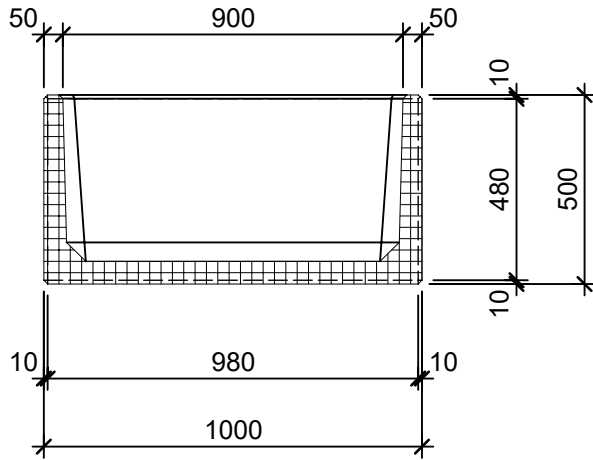

### Schnitt 1-1 1:20

### Schnitt 2-2 1:20

### Isometrie 1:20

### Grundriss 1:20

Rubrik: O1020	Art.-Nr. 113994	HW: 22	Massstab: 1:20	Format: DIN A4
RESIDENZA Pflanzentroge rechteckig			Gezeichnet: 26.11.2020 / scj	Gepruft: 12.01.2021 / gch
Pflanzentrog			nderung: /	Gepruft: /
			nderung:	Gepruft:
			nderung:	Gepruft:
L 100cm, B 60cm, H 50cm			Ersetzt:	
 <b>CREABETON BAUSTOFF AG</b> 6221 Rickenbach LU info@creabeton-baustoff.ch Telefon 0848 400 401 <b>STEINAG Rozloch AG</b> 6362 Stansstad NW			Plan-Nr: O1020_113994_22_PZ_01_01	
<small>Diese Zeichnung ist geistiges Eigentum des HW und darf ohne deren Einwilligung weder kopiert, vervielftigt, weitergegeben, noch zur Ausfhrung benutzt werden. Art. 5 des Bundesgesetzes gegen den unlauteren Wettbewerb (UWG).</small>				