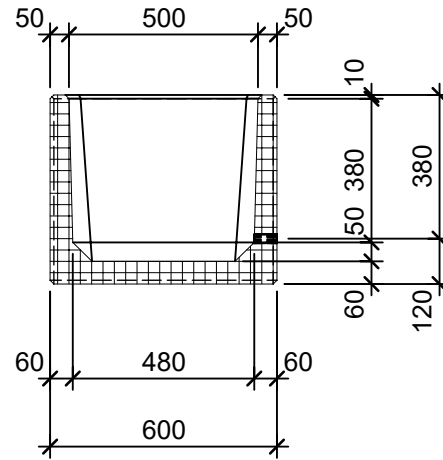

### Schnitt 1-1 1:20

### Schnitt 2-2 1:20

### Isometrie 1:20

### Grundriss 1:20

Rubrik: O1020	Art.-Nr. 113994	HW: 22	Massstab: 1:20	Format: DIN A4
RESIDENZA Pflanzentroge rechteckig			Gezeichnet: 26.11.2020 / scj	Gepruft: 12.01.2021 / gch
Pflanzentrog			nderung: /	Gepruft: /
			nderung:	Gepruft:
			nderung:	Gepruft:
L 100cm, B 60cm, H 50cm			Ersetzt:	
 <b>CREABETON BAUSTOFF AG</b> 6221 Rickenbach LU info@creabeton-baustoff.ch Telefon 0848 400 401 <b>STEINAG Rozloch AG</b> 6362 Stansstad NW			Plan-Nr: O1020_113994_22_PZ_01_01	
<small>Diese Zeichnung ist geistiges Eigentum des HW und darf ohne deren Einwilligung weder kopiert, vervielftigt, weitergegeben, noch zur Ausfhrung benutzt werden. Art. 5 des Bundesgesetzes gegen den unlauteren Wettbewerb (UWG).</small>				