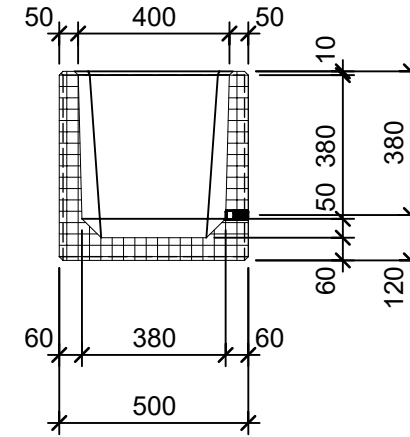

Schnitt 1-1 1:20

Schnitt 2-2 1:20

Grundriss 1:20

Isometrie 1:20

Rubrik: O1020	Art.-Nr. 108068	HW: 22	Massstab: 1:20	Format: DIN A4
RESIDENZA Pflanzentröge rechteckig			Gezeichnet: 26.11.2020 / scj	Geprüft: 12.01.2021 / gch
Pflanzentrog			Änderung: /	Geprüft: /
			Änderung:	Geprüft:
			Änderung:	Geprüft:
L 250cm, B 50cm, H 50cm			Ersetzt:	
 CREABETON BAUSTOFF AG 6221 Rickenbach LU info@creabeton-baustoff.ch Telefon 0848 400 401 STEINAG Rozloch AG 6362 Stansstad NW			Plan-Nr: O1020_108068_22_PZ_01_01	
Diese Zeichnung ist geistiges Eigentum des HW und darf ohne deren Einwilligung weder kopiert, vervielfältigt, weitergegeben, noch zur Ausführung benutzt werden. Art. 5 des Bundesgesetzes gegen den unlauteren Wettbewerb (UWG).				