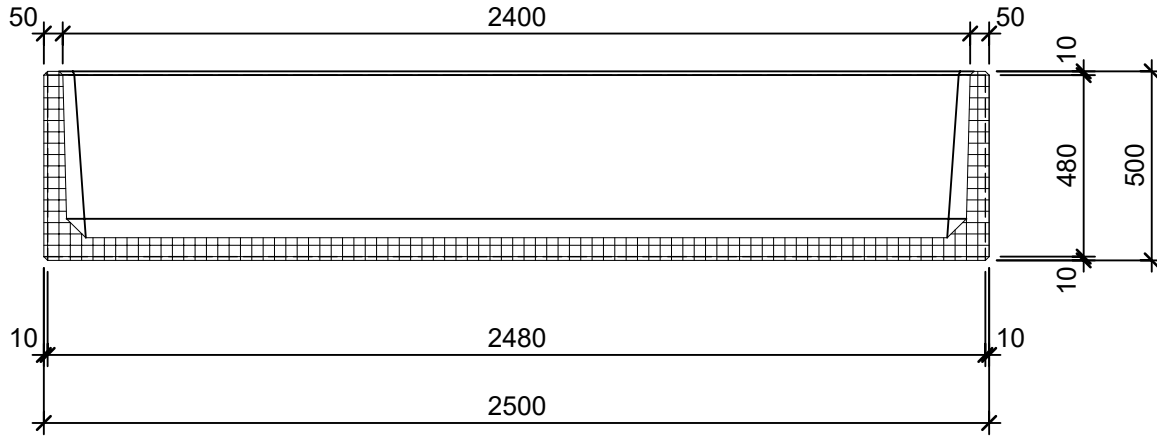

Schnitt 1-1 1:20

Schnitt 2-2 1:20

Grundriss 1:20

Isometrie 1:20

Rubrik: O1020	Art.-Nr. 108068	HW: 22	Massstab: 1:20	Format: DIN A4
RESIDENZA Pflanzentröge rechteckig			Gezeichnet: 26.11.2020 / scj	Geprüft: 12.01.2021 / gch
Pflanzentrog			Änderung: /	Geprüft: /
			Änderung:	Geprüft:
			Änderung:	Geprüft:
L 250cm, B 50cm, H 50cm			Ersetzt:	
 CREABETON BAUSTOFF AG 6221 Rickenbach LU info@creabeton-baustoff.ch Telefon 0848 400 401 STEINAG Rozloch AG 6362 Stansstad NW			Plan-Nr: O1020_108068_22_PZ_01_01	
Diese Zeichnung ist geistiges Eigentum des HW und darf ohne deren Einwilligung weder kopiert, vervielfältigt, weitergegeben, noch zur Ausführung benutzt werden. Art. 5 des Bundesgesetzes gegen den unlauteren Wettbewerb (UWG).				