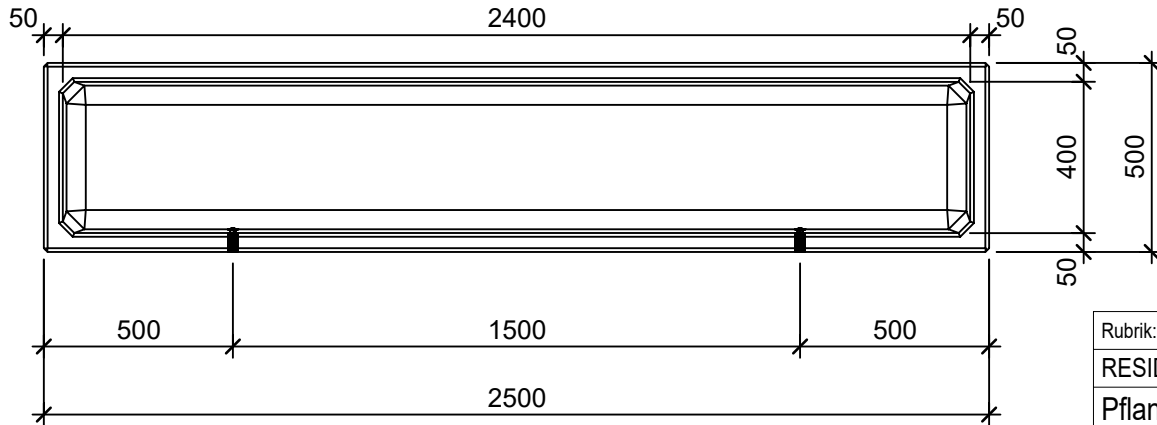

Schnitt 1-1 1:20

Schnitt 2-2 1:20

Grundriss 1:20

Isometrie 1:20

Rubrik: O1020	Art.-Nr. 108068	HW: 22	Massstab: 1:20	Format: DIN A4
RESIDENZA Pflanzentröge rechteckig			Gezeichnet: 26.11.2020 / scj	Geprüft: 12.01.2021 / gch
Pflanzentrog			Änderung: /	Geprüft: /
			Änderung:	Geprüft:
			Änderung:	Geprüft:
L 250cm, B 50cm, H 50cm			Ersetzt:	
 CREABETON BAUSTOFF AG 6221 Rickenbach LU info@creabeton-baustoff.ch Telefon 0848 400 401 STEINAG Rozloch AG 6362 Stansstad NW			Plan-Nr: O1020_108068_22_PZ_01_01	
Diese Zeichnung ist geistiges Eigentum des HW und darf ohne deren Einwilligung weder kopiert, vervielfältigt, weitergegeben, noch zur Ausführung benutzt werden. Art. 5 des Bundesgesetzes gegen den unlauteren Wettbewerb (UWG).				