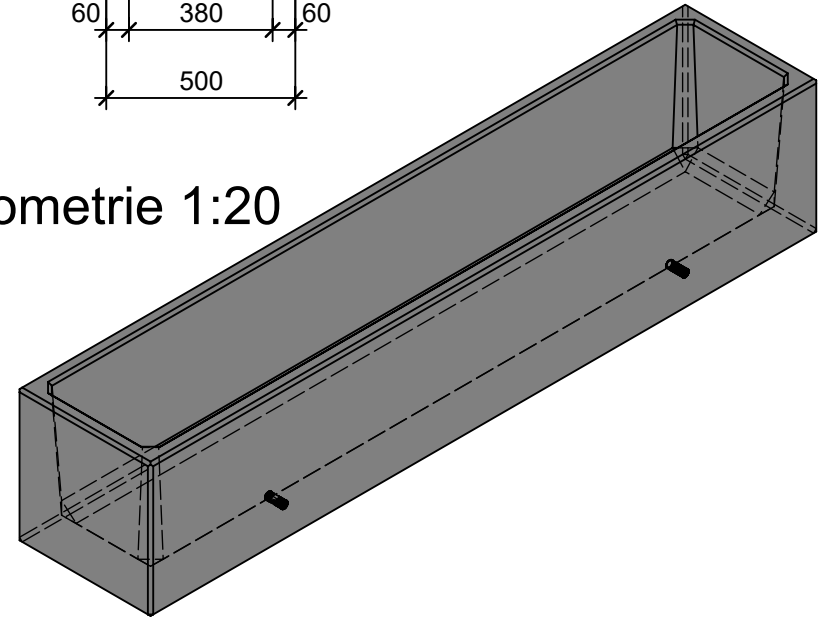

Schnitt 1-1 1:20

Schnitt 2-2 1:20

Grundriss 1:20

Isometrie 1:20

Rubrik: O1020	Art.-Nr. 108068	HW: 22	Massstab: 1:20	Format: DIN A4
RESIDENZA Pflanzentröge rechteckig			Gezeichnet: 26.11.2020 / scj	Geprüft: 12.01.2021 / gch
Pflanzentrog			Änderung: /	Geprüft: /
			Änderung:	Geprüft:
			Änderung:	Geprüft:
L 250cm, B 50cm, H 50cm			Ersetzt:	
 CREABETON BAUSTOFF AG 6221 Rickenbach LU info@creabeton-baustoff.ch Telefon 0848 400 401 STEINAG Rozloch AG 6362 Stansstad NW			Plan-Nr: O1020_108068_22_PZ_01_01	
Diese Zeichnung ist geistiges Eigentum des HW und darf ohne deren Einwilligung weder kopiert, vervielfältigt, weitergegeben, noch zur Ausführung benutzt werden. Art. 5 des Bundesgesetzes gegen den unlauteren Wettbewerb (UWG).				