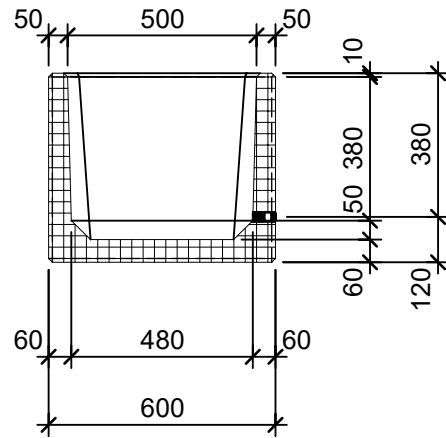

Schnitt 1-1 1:20

Schnitt 2-2 1:20

Isometrie 1:20

Grundriss 1:20

Rubrik: O1020	Art.-Nr: 107847	HW: 22	Massstab: 1:20	Format: DIN A4
RESIDENZA Pflanzentröge rechteckig			Gezeichnet: 26.11.2020 / scj	Geprüft: 12.01.2021 / gch
Pflanzentrog			Änderung: /	Geprüft: /
			Änderung:	Geprüft:
			Änderung:	Geprüft:
L 150cm, B 60cm, H 50cm			Ersetzt:	
 CREABETON BAUSTOFF AG 6221 Rickenbach LU info@creabeton-baustoff.ch Telefon 0848 400 401 STEINAG Rozloch AG 6362 Stansstad NW			Plan-Nr: O1020_107847_22_PZ_01_01	
<small>Diese Zeichnung ist geistiges Eigentum des HW und darf ohne deren Einwilligung weder kopiert, vervielfältigt, weitergegeben, noch zur Ausführung benützt werden. Art. 5 des Bundesgesetzes gegen den unlauteren Wettbewerb (UWG).</small>				