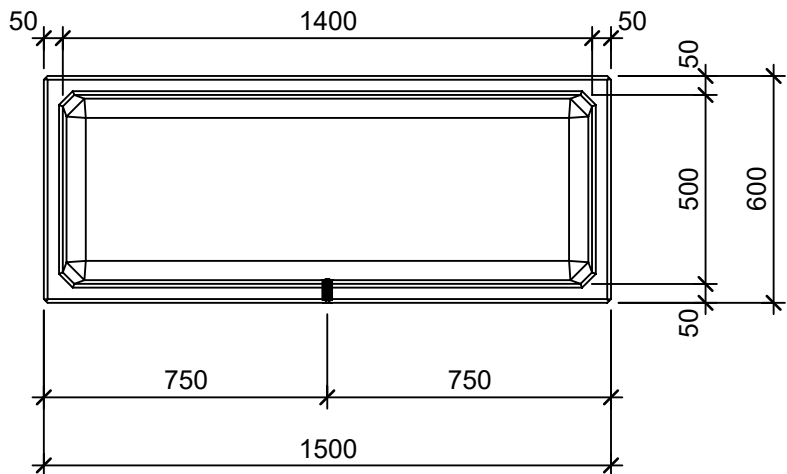

Schnitt 1-1 1:20

Schnitt 2-2 1:20

Isometrie 1:20

Grundriss 1:20

Rubrik: O1020	Art.-Nr: 107847	HW: 22	Massstab: 1:20	Format: DIN A4
RESIDENZA Pflanzentröge rechteckig			Gezeichnet: 26.11.2020 / scj	Geprüft: 12.01.2021 / gch
Pflanzentrog			Änderung: /	Geprüft: /
			Änderung:	Geprüft:
			Änderung:	Geprüft:
L 150cm, B 60cm, H 50cm			Ersetzt:	
 CREABETON BAUSTOFF AG 6221 Rickenbach LU info@creabeton-baustoff.ch Telefon 0848 400 401 STEINAG Rozloch AG 6362 Stansstad NW			Plan-Nr: O1020_107847_22_PZ_01_01	
<small>Diese Zeichnung ist geistiges Eigentum des HW und darf ohne deren Einwilligung weder kopiert, vervielfältigt, weitergegeben, noch zur Ausführung benützt werden. Art. 5 des Bundesgesetzes gegen den unlauteren Wettbewerb (UWG).</small>				