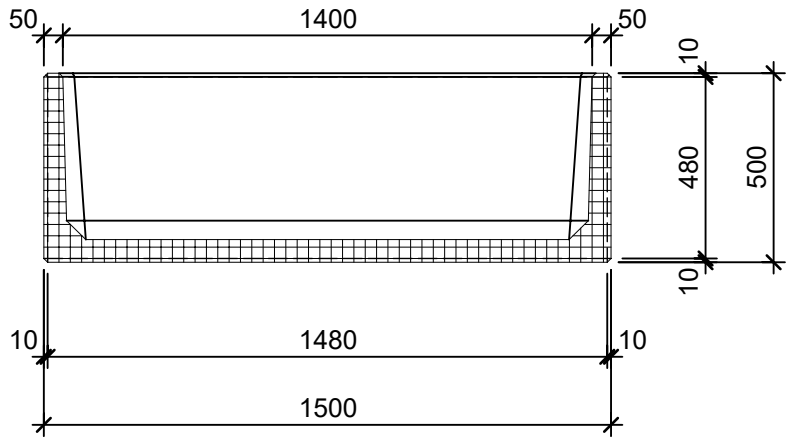

Schnitt 1-1 1:20

Schnitt 2-2 1:20

Isometrie 1:20

Grundriss 1:20

Rubrik: O1020	Art.-Nr: 107847	HW: 22	Massstab: 1:20	Format: DIN A4
RESIDENZA Pflanzentröge rechteckig			Gezeichnet: 26.11.2020 / scj	Geprüft: 12.01.2021 / gch
Pflanzentrog			Änderung: /	Geprüft: /
			Änderung:	Geprüft:
			Änderung:	Geprüft:
L 150cm, B 60cm, H 50cm			Ersetzt:	
 CREABETON BAUSTOFF AG 6221 Rickenbach LU info@creabeton-baustoff.ch Telefon 0848 400 401 STEINAG Rozloch AG 6362 Stansstad NW			Plan-Nr: O1020_107847_22_PZ_01_01	
<small>Diese Zeichnung ist geistiges Eigentum des HW und darf ohne deren Einwilligung weder kopiert, vervielfältigt, weitergegeben, noch zur Ausführung benützt werden. Art. 5 des Bundesgesetzes gegen den unlauteren Wettbewerb (UWG).</small>				