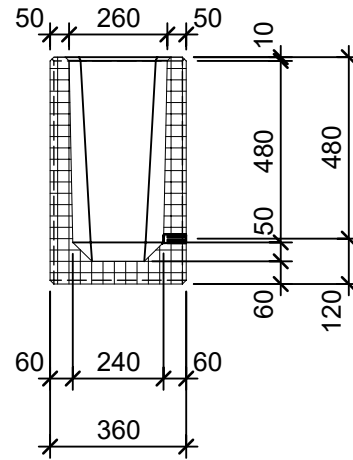

Schnitt 1-1 1:20

Schnitt 2-2 1:20

Isometrie 1:20

Grundriss 1:20

Rubrik: O1020	Art.-Nr. 104756	HW: 22	Massstab: 1:20	Format: DIN A4
RESIDENZA Pflanzentröge rechteckig			Gezeichnet: 26.11.2020 / scj	Geprüft: 12.01.2021 / gch
Pflanzentrog			Änderung: /	Geprüft: /
			Änderung:	Geprüft:
			Änderung:	Geprüft:
L 100cm, B 36cm, H 60cm			Ersetzt:	
 CREABETON BAUSTOFF AG 6221 Rickenbach LU info@creabeton-baustoff.ch Telefon 0848 400 401 STEINAG Rozloch AG 6362 Stansstad NW			Plan-Nr: O1020_104756_22_PZ_01_01	
<small>Diese Zeichnung ist geistiges Eigentum des HW und darf ohne deren Einwilligung weder kopiert, vervielfältigt, weitergegeben, noch zur Ausführung benützt werden. Art. 5 des Bundesgesetzes gegen den unlauteren Wettbewerb (UWG).</small>				