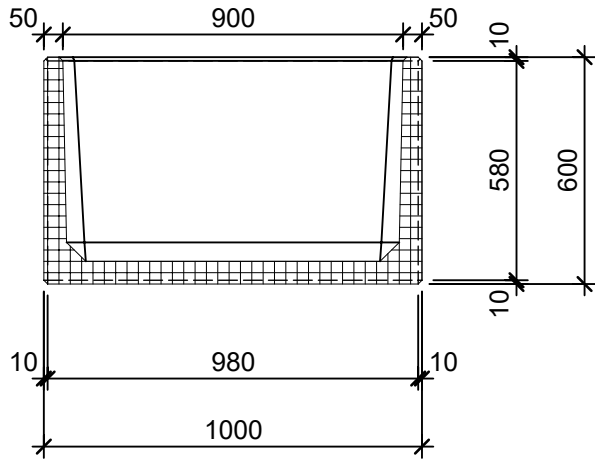

Schnitt 1-1 1:20

Schnitt 2-2 1:20

Isometrie 1:20

Grundriss 1:20

Rubrik: O1020	Art.-Nr. 104756	HW: 22	Massstab: 1:20	Format: DIN A4
RESIDENZA Pflanzentröge rechteckig			Gezeichnet: 26.11.2020 / scj	Geprüft: 12.01.2021 / gch
Pflanzentrog			Änderung: /	Geprüft: /
			Änderung:	Geprüft:
			Änderung:	Geprüft:
L 100cm, B 36cm, H 60cm			Ersetzt:	
 CREABETON BAUSTOFF AG 6221 Rickenbach LU info@creabeton-baustoff.ch Telefon 0848 400 401 STEINAG Rozloch AG 6362 Stansstad NW			Plan-Nr: O1020_104756_22_PZ_01_01	
<small>Diese Zeichnung ist geistiges Eigentum des HW und darf ohne deren Einwilligung weder kopiert, vervielfältigt, weitergegeben, noch zur Ausführung benützt werden. Art. 5 des Bundesgesetzes gegen den unlauteren Wettbewerb (UWG).</small>				