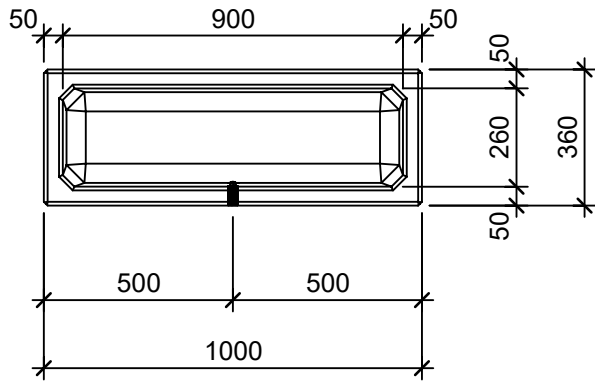

Schnitt 1-1 1:20

Schnitt 2-2 1:20

Isometrie 1:20

Grundriss 1:20

Rubrik: O1020	Art.-Nr. 104756	HW: 22	Massstab: 1:20	Format: DIN A4
RESIDENZA Pflanzentröge rechteckig			Gezeichnet: 26.11.2020 / scj	Geprüft: 12.01.2021 / gch
Pflanzentrog			Änderung: /	Geprüft: /
			Änderung:	Geprüft:
			Änderung:	Geprüft:
L 100cm, B 36cm, H 60cm			Ersetzt:	
 CREABETON BAUSTOFF AG 6221 Rickenbach LU info@creabeton-baustoff.ch Telefon 0848 400 401 STEINAG Rozloch AG 6362 Stansstad NW			Plan-Nr: O1020_104756_22_PZ_01_01	
<small>Diese Zeichnung ist geistiges Eigentum des HW und darf ohne deren Einwilligung weder kopiert, vervielfältigt, weitergegeben, noch zur Ausführung benützt werden. Art. 5 des Bundesgesetzes gegen den unlauteren Wettbewerb (UWG).</small>				