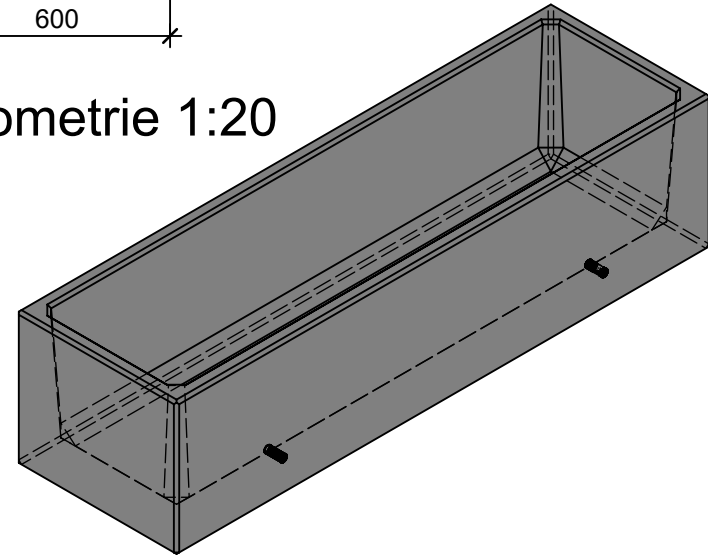

Schnitt 1-1 1:20

Schnitt 2-2 1:20

Grundriss 1:20

Isometrie 1:20

Rubrik: O1020	Art.-Nr. 104678	HW: 22	Masstab: 1:20	Format: DIN A4
RESIDENZA Pflanzentröge rechteckig			Gezeichnet: 26.11.2020 / scj	Geprüft: 12.01.2021 / gch
Pflanzentrog			Änderung: /	Geprüft: /
			Änderung:	Geprüft:
L 200cm, B 60cm, H 50cm			Ersetzt:	
 CREABETON BAUSTOFF AG 6221 Rickenbach LU info@creabeton-baustoff.ch Telefon 0848 400 401 STEINAG Rozloch AG 6362 Stansstad NW			Plan-Nr: O1020_104678_22_PZ_01_01	
<small>Diese Zeichnung ist geistiges Eigentum des HW und darf ohne deren Einwilligung weder kopiert, vervielfältigt, weitergegeben, noch zur Ausführung benutzt werden. Art. 5 des Bundesgesetzes gegen den unlauteren Wettbewerb (UWG).</small>				