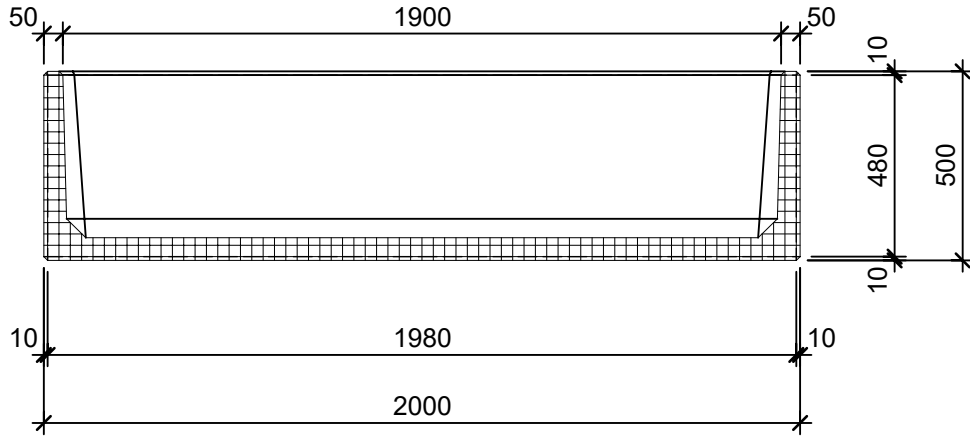

Schnitt 1-1 1:20

Schnitt 2-2 1:20

Grundriss 1:20

Isometrie 1:20

Rubrik: O1020	Art.-Nr. 104678	HW: 22	Masstab: 1:20	Format: DIN A4
RESIDENZA Pflanzentröge rechteckig			Gezeichnet: 26.11.2020 / scj	Geprüft: 12.01.2021 / gch
Pflanzentrog			Änderung: /	Geprüft: /
			Änderung:	Geprüft:
L 200cm, B 60cm, H 50cm			Ersetzt:	
 CREABETON BAUSTOFF AG 6221 Rickenbach LU info@creabeton-baustoff.ch Telefon 0848 400 401 STEINAG Rozloch AG 6362 Stansstad NW			Plan-Nr: O1020_104678_22_PZ_01_01	
<small>Diese Zeichnung ist geistiges Eigentum des HW und darf ohne deren Einwilligung weder kopiert, vervielfältigt, weitergegeben, noch zur Ausführung benutzt werden. Art. 5 des Bundesgesetzes gegen den unlauteren Wettbewerb (UWG).</small>				