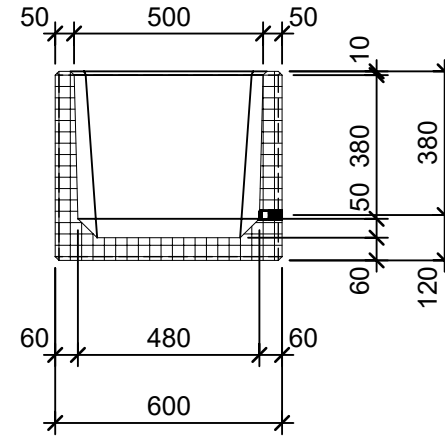

Schnitt 1-1 1:20

Schnitt 2-2 1:20

Grundriss 1:20

Isometrie 1:20

Rubrik: O1020	Art.-Nr. 104678	HW: 22	Masstab: 1:20	Format: DIN A4
RESIDENZA Pflanzentröge rechteckig			Gezeichnet: 26.11.2020 / scj	Geprüft: 12.01.2021 / gch
Pflanzentrog			Änderung: /	Geprüft: /
			Änderung:	Geprüft:
L 200cm, B 60cm, H 50cm			Ersetzt:	
 CREABETON BAUSTOFF AG 6221 Rickenbach LU info@creabeton-baustoff.ch Telefon 0848 400 401 STEINAG Rozloch AG 6362 Stansstad NW			Plan-Nr: O1020_104678_22_PZ_01_01	
<small>Diese Zeichnung ist geistiges Eigentum des HW und darf ohne deren Einwilligung weder kopiert, vervielfältigt, weitergegeben, noch zur Ausführung benutzt werden. Art. 5 des Bundesgesetzes gegen den unlauteren Wettbewerb (UWG).</small>				