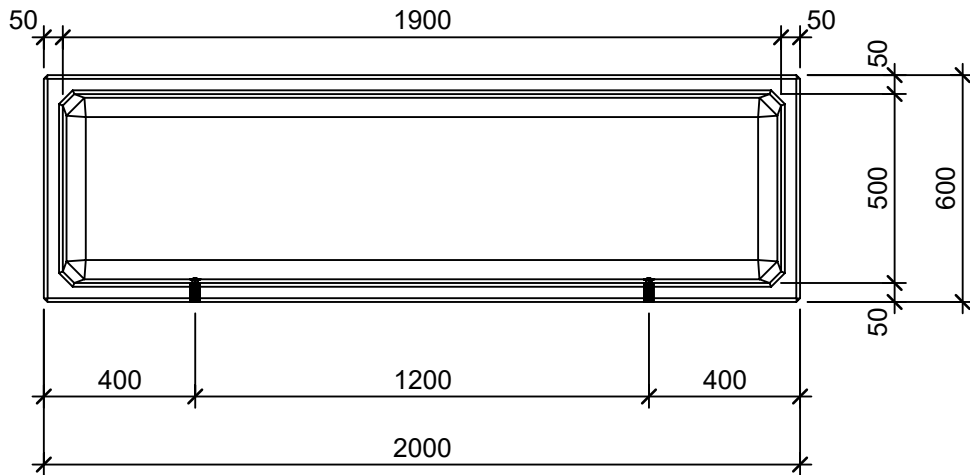

Schnitt 1-1 1:20

Schnitt 2-2 1:20

Grundriss 1:20

Isometrie 1:20

Rubrik: O1020	Art.-Nr. 104678	HW: 22	Masstab: 1:20	Format: DIN A4
RESIDENZA Pflanzentröge rechteckig			Gezeichnet: 26.11.2020 / scj	Geprüft: 12.01.2021 / gch
Pflanzentrog			Änderung: /	Geprüft: /
			Änderung:	Geprüft:
L 200cm, B 60cm, H 50cm			Ersetzt:	
 CREABETON BAUSTOFF AG 6221 Rickenbach LU info@creabeton-baustoff.ch Telefon 0848 400 401 STEINAG Rozloch AG 6362 Stansstad NW			Plan-Nr: O1020_104678_22_PZ_01_01	
<small>Diese Zeichnung ist geistiges Eigentum des HW und darf ohne deren Einwilligung weder kopiert, vervielfältigt, weitergegeben, noch zur Ausführung benutzt werden. Art. 5 des Bundesgesetzes gegen den unlauteren Wettbewerb (UWG).</small>				