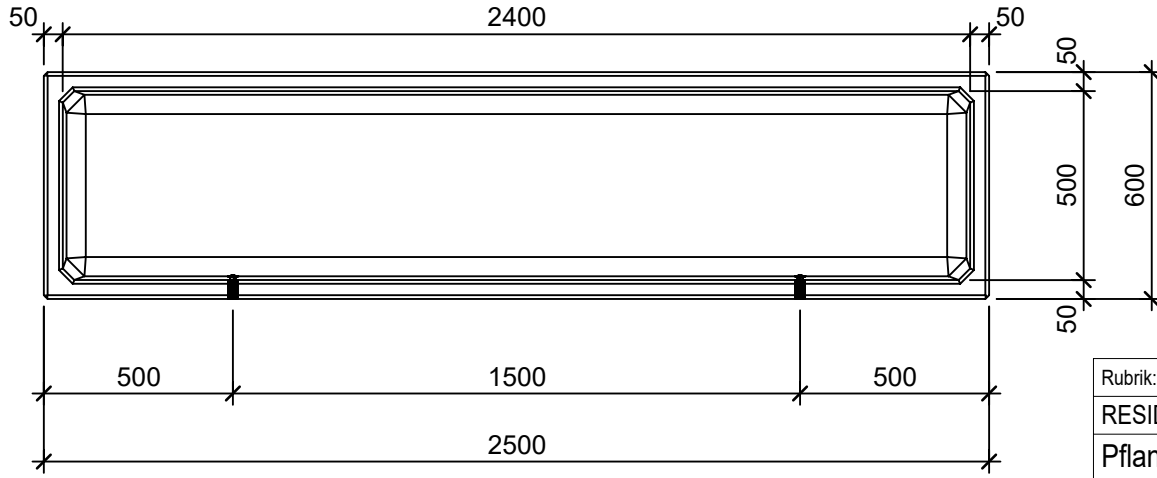

Schnitt 1-1 1:20

Schnitt 2-2 1:20

Grundriss 1:20

Isometrie 1:20

Rubrik: O1020	Art.-Nr. 104058	HW: 22	Massstab: 1:20	Format: DIN A4
RESIDENZA Pflanzentröge rechteckig			Gezeichnet: 26.11.2020 / scj	Geprüft: 12.01.2021 / gch
Pflanzentrog			Änderung: /	Geprüft: /
			Änderung:	Geprüft:
			Änderung:	Geprüft:
L 250cm, B 60cm, H 50cm			Ersetzt:	
 CREABETON BAUSTOFF AG 6221 Rickenbach LU info@creabeton-baustoff.ch Telefon 0848 400 401 STEINAG Rozloch AG 6362 Stansstad NW			Plan-Nr: O1020_104058_22_PZ_01_01	
<small>Diese Zeichnung ist geistiges Eigentum des HW und darf ohne deren Einwilligung weder kopiert, vervielfältigt, weitergegeben, noch zur Ausführung benutzt werden. Art. 5 des Bundesgesetzes gegen den unlauteren Wettbewerb (UWG).</small>				