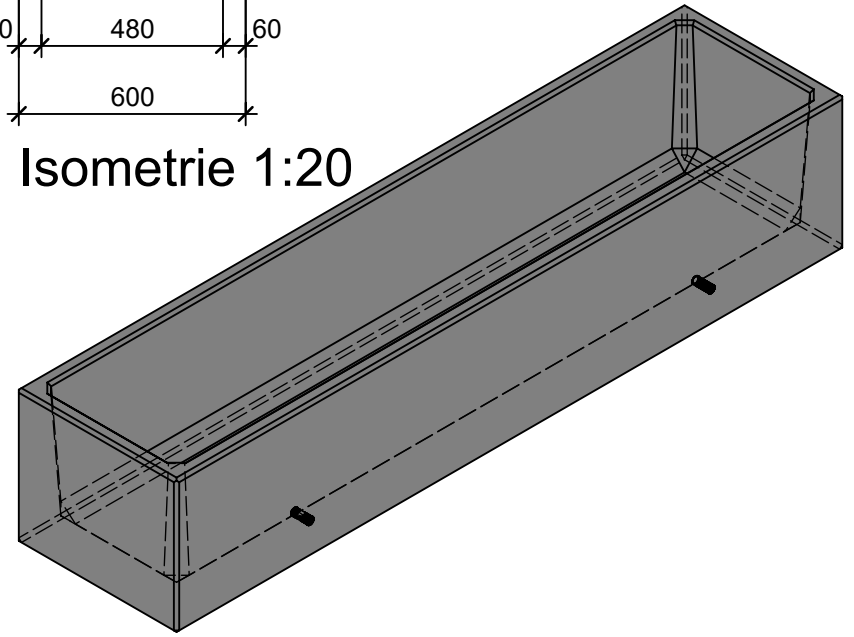

Schnitt 1-1 1:20

Schnitt 2-2 1:20

Grundriss 1:20

Isometrie 1:20

Rubrik: O1020	Art.-Nr. 104058	HW: 22	Massstab: 1:20	Format: DIN A4
RESIDENZA Pflanzentröge rechteckig			Gezeichnet: 26.11.2020 / scj	Geprüft: 12.01.2021 / gch
Pflanzentrog			Änderung: /	Geprüft: /
			Änderung:	Geprüft:
			Änderung:	Geprüft:
L 250cm, B 60cm, H 50cm			Ersetzt:	
 CREABETON BAUSTOFF AG 6221 Rickenbach LU info@creabeton-baustoff.ch Telefon 0848 400 401 STEINAG Rozloch AG 6362 Stansstad NW			Plan-Nr: O1020_104058_22_PZ_01_01	
<small>Diese Zeichnung ist geistiges Eigentum des HW und darf ohne deren Einwilligung weder kopiert, vervielfältigt, weitergegeben, noch zur Ausführung benutzt werden. Art. 5 des Bundesgesetzes gegen den unlauteren Wettbewerb (UWG).</small>				