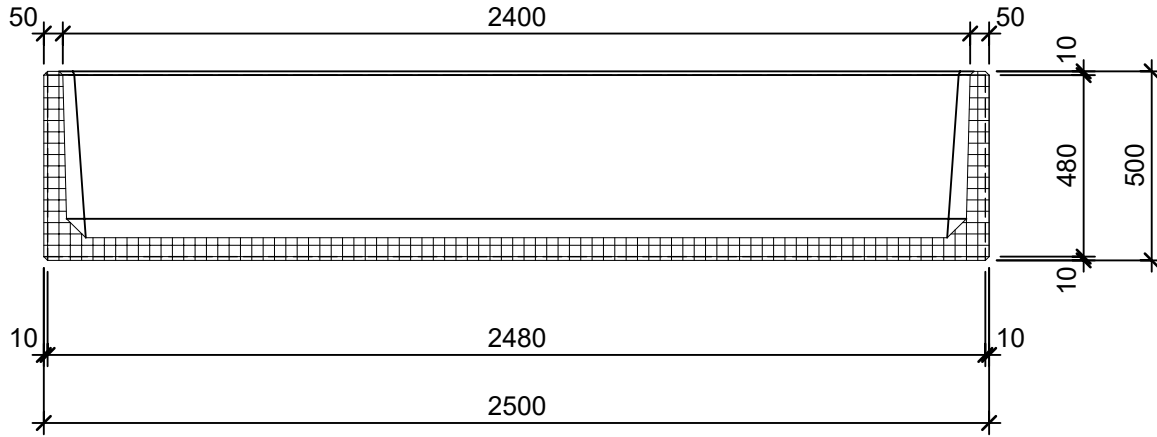

Schnitt 1-1 1:20

Schnitt 2-2 1:20

Grundriss 1:20

Isometrie 1:20

Rubrik: O1020	Art.-Nr. 104058	HW: 22	Massstab: 1:20	Format: DIN A4
RESIDENZA Pflanzentröge rechteckig			Gezeichnet: 26.11.2020 / scj	Geprüft: 12.01.2021 / gch
Pflanzentrog			Änderung: /	Geprüft: /
			Änderung:	Geprüft:
			Änderung:	Geprüft:
L 250cm, B 60cm, H 50cm			Ersetzt:	
 CREABETON BAUSTOFF AG 6221 Rickenbach LU info@creabeton-baustoff.ch Telefon 0848 400 401 STEINAG Rozloch AG 6362 Stansstad NW			Plan-Nr: O1020_104058_22_PZ_01_01	
<small>Diese Zeichnung ist geistiges Eigentum des HW und darf ohne deren Einwilligung weder kopiert, vervielfältigt, weitergegeben, noch zur Ausführung benutzt werden. Art. 5 des Bundesgesetzes gegen den unlauteren Wettbewerb (UWG).</small>				