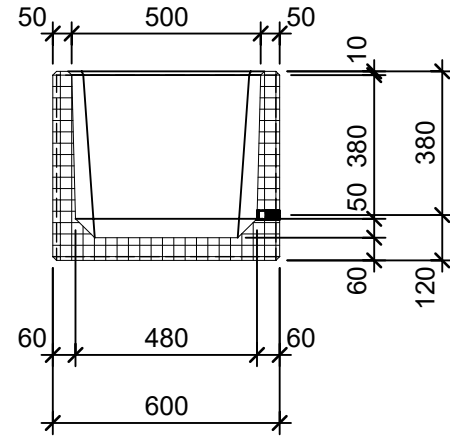

Schnitt 1-1 1:20

Schnitt 2-2 1:20

Grundriss 1:20

Isometrie 1:20

Rubrik: O1020	Art.-Nr. 104058	HW: 22	Massstab: 1:20	Format: DIN A4
RESIDENZA Pflanzentröge rechteckig			Gezeichnet: 26.11.2020 / scj	Geprüft: 12.01.2021 / gch
Pflanzentrog			Änderung: /	Geprüft: /
			Änderung:	Geprüft:
			Änderung:	Geprüft:
L 250cm, B 60cm, H 50cm			Ersetzt:	
 CREABETON BAUSTOFF AG 6221 Rickenbach LU info@creabeton-baustoff.ch Telefon 0848 400 401 STEINAG Rozloch AG 6362 Stansstad NW			Plan-Nr: O1020_104058_22_PZ_01_01	
<small>Diese Zeichnung ist geistiges Eigentum des HW und darf ohne deren Einwilligung weder kopiert, vervielfältigt, weitergegeben, noch zur Ausführung benutzt werden. Art. 5 des Bundesgesetzes gegen den unlauteren Wettbewerb (UWG).</small>				