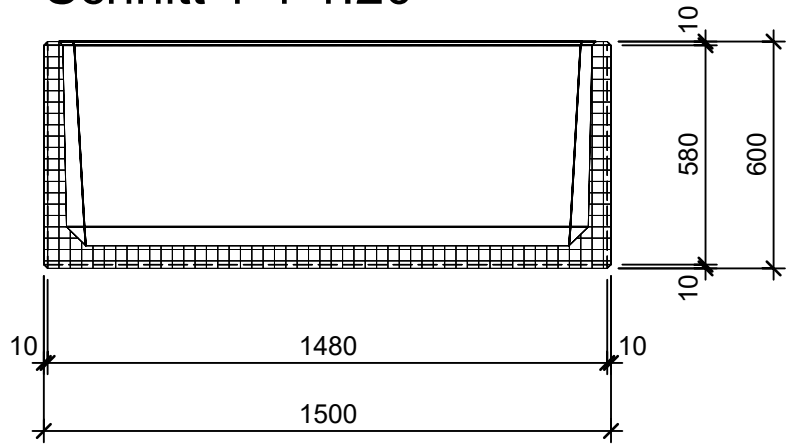

Schnitt 1-1 1:20

Schnitt 2-2 1:20

Grundriss 1:20

Isometrie 1:20

Rubrik: O1020	Art.-Nr: 102477	HW: 22	Masstab: 1:20	Format: DIN A4
RESIDENZA Pflanzentröge rechteckig			Gezeichnet: 26.11.2020 / scj	Geprüft: 12.01.2021 / gch
Pflanzentrog			Änderung: /	Geprüft: /
			Änderung:	Geprüft:
			Änderung:	Geprüft:
L 150cm, B 60cm, H 60cm			Ersetzt:	
 CREABETON BAUSTOFF AG 6221 Rickenbach LU info@creabeton-baustoff.ch Telefon 0848 400 401 STEINAG Rozloch AG 6362 Stansstad NW			Plan-Nr: O1020_102477_22_PZ_01_01	