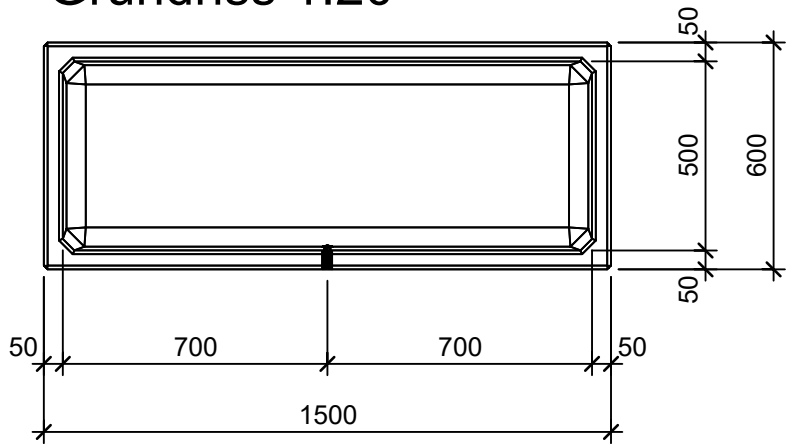

Schnitt 1-1 1:20

Schnitt 2-2 1:20

Grundriss 1:20

Isometrie 1:20

Rubrik: O1020	Art.-Nr: 102477	HW: 22	Masstab: 1:20	Format: DIN A4
RESIDENZA Pflanzentröge rechteckig			Gezeichnet: 26.11.2020 / scj	Geprüft: 12.01.2021 / gch
Pflanzentrog			Änderung: /	Geprüft: /
			Änderung:	Geprüft:
			Änderung:	Geprüft:
L 150cm, B 60cm, H 60cm			Ersetzt:	
 CREABETON BAUSTOFF AG 6221 Rickenbach LU info@creabeton-baustoff.ch Telefon 0848 400 401 STEINAG Rozloch AG 6362 Stansstad NW			Plan-Nr: O1020_102477_22_PZ_01_01	