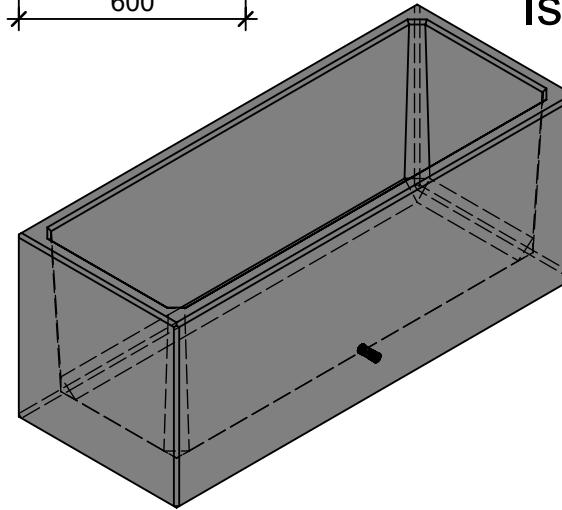

Schnitt 1-1 1:20

Schnitt 2-2 1:20

Grundriss 1:20

Isometrie 1:20

Rubrik: O1020	Art.-Nr: 102477	HW: 22	Masstab: 1:20	Format: DIN A4
RESIDENZA Pflanzentröge rechteckig			Gezeichnet: 26.11.2020 / scj	Geprüft: 12.01.2021 / gch
Pflanzentrog			Änderung: /	Geprüft: /
			Änderung:	Geprüft:
			Änderung:	Geprüft:
L 150cm, B 60cm, H 60cm			Ersetzt:	
 CREABETON BAUSTOFF AG 6221 Rickenbach LU info@creabeton-baustoff.ch Telefon 0848 400 401 STEINAG Rozloch AG 6362 Stansstad NW			Plan-Nr: O1020_102477_22_PZ_01_01	