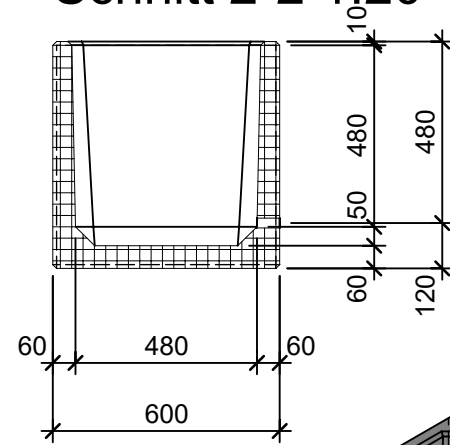

Schnitt 1-1 1:20

Schnitt 2-2 1:20

Grundriss 1:20

Isometrie 1:20

Rubrik: O1020	Art.-Nr: 102477	HW: 22	Masstab: 1:20	Format: DIN A4
RESIDENZA Pflanzentröge rechteckig			Gezeichnet: 26.11.2020 / scj	Geprüft: 12.01.2021 / gch
Pflanzentrog			Änderung: /	Geprüft: /
			Änderung:	Geprüft:
			Änderung:	Geprüft:
L 150cm, B 60cm, H 60cm			Ersetzt:	
 CREABETON BAUSTOFF AG 6221 Rickenbach LU info@creabeton-baustoff.ch Telefon 0848 400 401 STEINAG Rozloch AG 6362 Stansstad NW			Plan-Nr: O1020_102477_22_PZ_01_01	