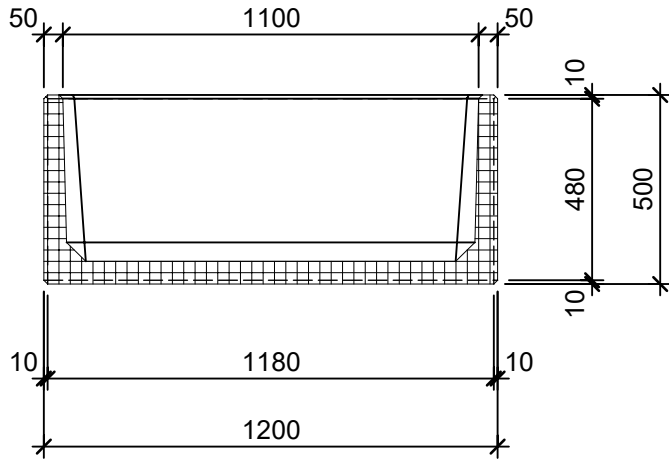

### Schnitt 1-1 1:20

### Schnitt 2-2 1:20

### Isometrie 1:20

### Grundriss 1:20

Rubrik: O1020	Art.-Nr: 101162	HW: 22	Massstab: 1:20	Format: DIN A4
RESIDENZA Pflanzentröge rechteckig			Gezeichnet: 26.11.2020 / scj	Geprüft: 12.01.2021 / gch
Pflanzentrog			Änderung: /	Geprüft: /
			Änderung:	Geprüft:
			Änderung:	Geprüft:
L 120cm, B 50cm, H 50cm			Ersetzt:	
 <b>CREABETON BAUSTOFF AG</b> 6221 Rickenbach LU info@creabeton-baustoff.ch Telefon 0848 400 401 <b>STEINAG Rozloch AG</b> 6362 Stansstad NW			Plan-Nr: O1020_101162_22_PZ_01_01	
<small>Diese Zeichnung ist geistiges Eigentum des HW und darf ohne deren Einwilligung weder kopiert, vervielfältigt, weitergegeben, noch zur Ausführung benutzt werden. Art. 5 des Bundesgesetzes gegen den unlauteren Wettbewerb (UWG).</small>				