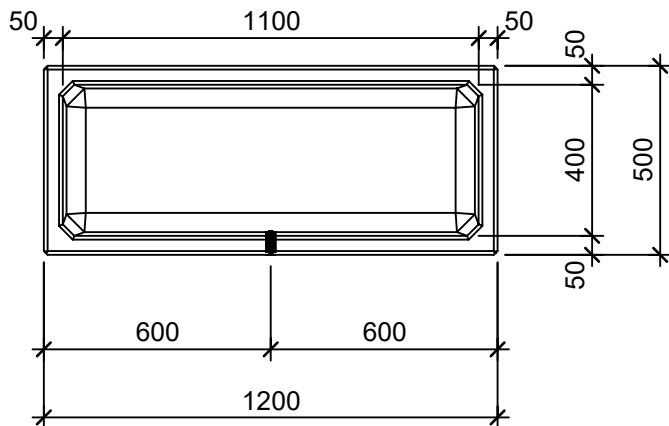

### Schnitt 1-1 1:20

### Schnitt 2-2 1:20

### Isometrie 1:20

### Grundriss 1:20

Rubrik: O1020	Art.-Nr: 101162	HW: 22	Massstab: 1:20	Format: DIN A4
RESIDENZA Pflanzentröge rechteckig			Gezeichnet: 26.11.2020 / scj	Geprüft: 12.01.2021 / gch
Pflanzentrog			Änderung: /	Geprüft: /
			Änderung:	Geprüft:
			Änderung:	Geprüft:
L 120cm, B 50cm, H 50cm			Ersetzt:	
 <b>CREABETON BAUSTOFF AG</b> 6221 Rickenbach LU info@creabeton-baustoff.ch Telefon 0848 400 401 <b>STEINAG Rozloch AG</b> 6362 Stansstad NW			Plan-Nr: O1020_101162_22_PZ_01_01	
<small>Diese Zeichnung ist geistiges Eigentum des HW und darf ohne deren Einwilligung weder kopiert, vervielfältigt, weitergegeben, noch zur Ausführung benutzt werden. Art. 5 des Bundesgesetzes gegen den unlauteren Wettbewerb (UWG).</small>				