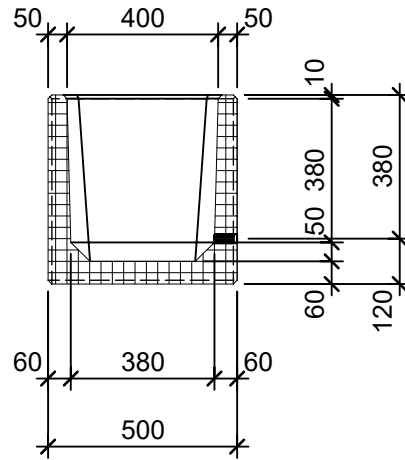

### Schnitt 1-1 1:20

### Schnitt 2-2 1:20

### Isometrie 1:20

### Grundriss 1:20

Rubrik: O1020	Art.-Nr: 101162	HW: 22	Massstab: 1:20	Format: DIN A4
RESIDENZA Pflanzentröge rechteckig			Gezeichnet: 26.11.2020 / scj	Geprüft: 12.01.2021 / gch
Pflanzentrog			Änderung: /	Geprüft: /
			Änderung:	Geprüft:
			Änderung:	Geprüft:
L 120cm, B 50cm, H 50cm			Ersetzt:	
 <b>CREABETON BAUSTOFF AG</b> 6221 Rickenbach LU info@creabeton-baustoff.ch Telefon 0848 400 401 <b>STEINAG Rozloch AG</b> 6362 Stansstad NW			Plan-Nr: O1020_101162_22_PZ_01_01	
<small>Diese Zeichnung ist geistiges Eigentum des HW und darf ohne deren Einwilligung weder kopiert, vervielfältigt, weitergegeben, noch zur Ausführung benutzt werden. Art. 5 des Bundesgesetzes gegen den unlauteren Wettbewerb (UWG).</small>				