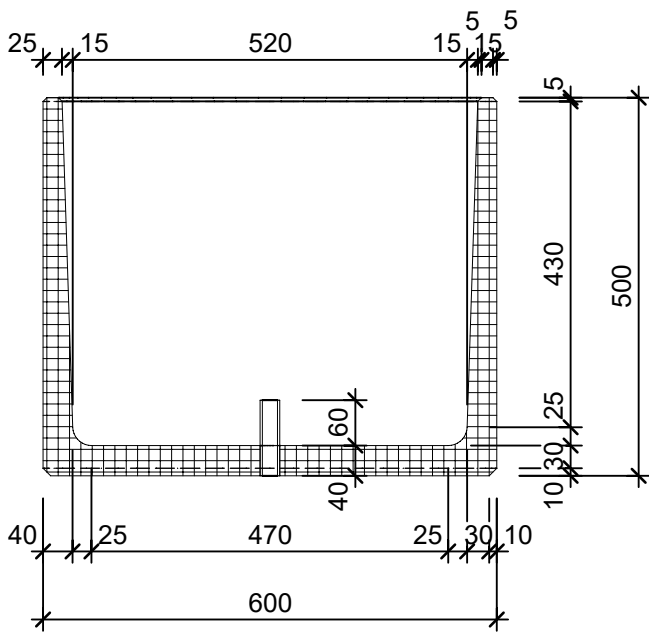

Schnitt 1-1 1:10

Isometrie 1:10

Grundriss 1:10

Rubrik: O1005	Art.-Nr: 126904	HW: 22	Massstab: 1:10	Format: DIN A4
Pflanzen- und Brunnenröge			Gezeichnet: 17.12.2020 / scj	Geprüft: 12.01.2021 / gch
PICCOLO Pflanzentröge rund gestrahlt grau, gefast			Änderung: /	Geprüft: /
			Änderung: /	Geprüft: /
			Änderung: /	Geprüft: /
H 50cm, OD 60cm, W 2.5cm			Ersetzt:	
 CREABETON BAUSTOFF AG 6221 Rickenbach LU info@creabeton-baustoff.ch Telefon 0848 400 401 STEINAG Rozloch AG 6362 Stansstad NW			Plan-Nr: O1005_126904_22_PZ_01_01	