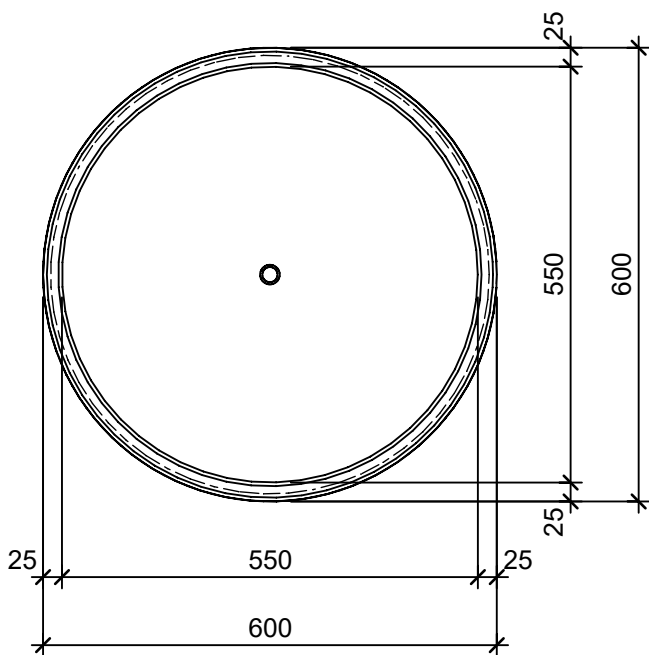

Schnitt 1-1 1:10

Isometrie 1:10

Grundriss 1:10

Rubrik: O1005	Art.-Nr: 126904	HW: 22	Massstab: 1:10	Format: DIN A4
Pflanzen- und Brunnenröge			Gezeichnet: 17.12.2020 / scj	Geprüft: 12.01.2021 / gch
PICCOLO Pflanzentröge rund gestrahlt grau, gefast			Änderung: /	Geprüft: /
			Änderung: /	Geprüft: /
			Änderung: /	Geprüft: /
H 50cm, OD 60cm, W 2.5cm			Ersetzt:	
 CREABETON BAUSTOFF AG 6221 Rickenbach LU info@creabeton-baustoff.ch Telefon 0848 400 401 STEINAG Rozloch AG 6362 Stansstad NW			Plan-Nr: O1005_126904_22_PZ_01_01	