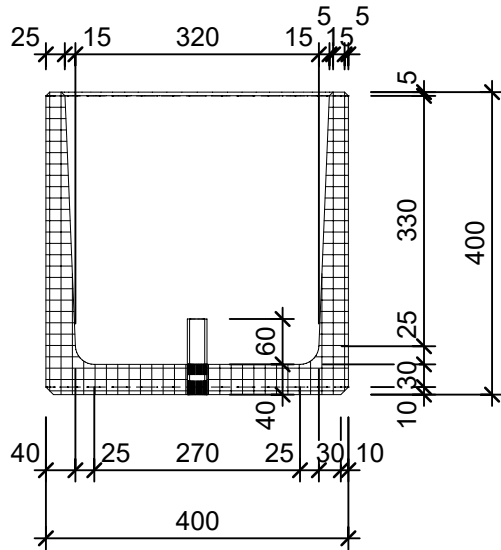

## Schnitt 1-1 1:10

## Isometrie 1:10

## Grundriss 1:10

Rubrik: O1005	Art.-Nr: 113191	HW: 22	Massstab: 1:10	Format: DIN A4
Pflanzen- und Brunnenröge			Gezeichnet: 17.12.2020 / scj	Geprüft: 12.01.2021 / gch
PICCOLO Pflanzentröge rund gestrahlt grau, gefast			Änderung: /	Geprüft: /
			Änderung: /	Geprüft: /
			Änderung: /	Geprüft: /
H 40cm, OD 40cm, W 2.5cm			Ersetzt:	
 <b>CREABETON BAUSTOFF AG</b> 6221 Rickenbach LU info@creabeton-baustoff.ch Telefon 0848 400 401 <b>STEINAG Rozloch AG</b> 6362 Stansstad NW			Plan-Nr: O1005_113191_22_PZ_01_01	
<small>Diese Zeichnung ist geistiges Eigentum des HW und darf ohne deren Einwilligung weder kopiert, vervielfältigt, weitergegeben, noch zur Ausführung benutzt werden. Art. 5 des Bundesgesetzes gegen den unlauteren Wettbewerb (UWG).</small>				