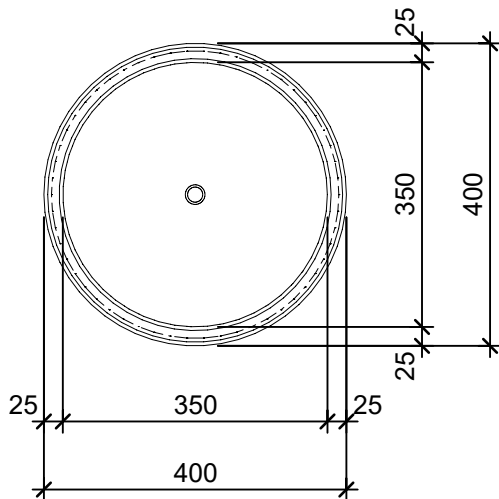

## Schnitt 1-1 1:10

## Isometrie 1:10

## Grundriss 1:10

Rubrik: O1005	Art.-Nr: 113191	HW: 22	Massstab: 1:10	Format: DIN A4
Pflanzen- und Brunnenröge			Gezeichnet: 17.12.2020 / scj	Geprüft: 12.01.2021 / gch
PICCOLO Pflanzentröge rund gestrahlt grau, gefast			Änderung: /	Geprüft: /
			Änderung: /	Geprüft: /
			Änderung: /	Geprüft: /
H 40cm, OD 40cm, W 2.5cm			Ersetzt:	
 <b>CREABETON BAUSTOFF AG</b> 6221 Rickenbach LU info@creabeton-baustoff.ch Telefon 0848 400 401 <b>STEINAG Rozloch AG</b> 6362 Stansstad NW			Plan-Nr: O1005_113191_22_PZ_01_01	
<small>Diese Zeichnung ist geistiges Eigentum des HW und darf ohne deren Einwilligung weder kopiert, vervielfältigt, weitergegeben, noch zur Ausführung benutzt werden. Art. 5 des Bundesgesetzes gegen den unlauteren Wettbewerb (UWG).</small>				